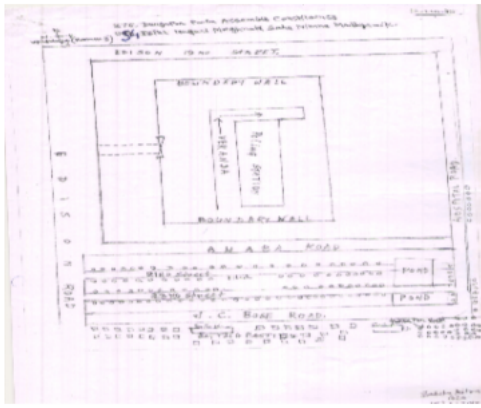

Nazri Naksha