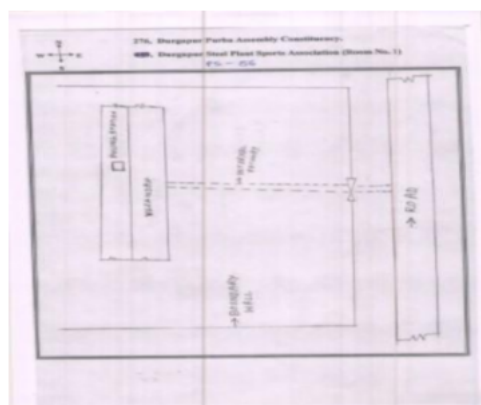

নির্বাচক নিবন্ধন আধিকারিকের স্বাক্ষর

Nazri Naksha

Google Map View

Polling Station Building Front View

Polling Station Front View

Cad View

Key MAP View

1 নাম : শকুন্তলা বালিকী স্বামীর নাম : রমেশ বালিকী বাড়ির নং : n0453 বয়স : 62 লিঙ্গ : মহিলা	ARZ2284800 ফটো উপলব্ধ	2 নাম : পূজা ঘোষ পিতার নাম : সহদেব ঘোষ বাড়ির নং : n0597 বয়স : 26 লিঙ্গ : মহিলা	ARZ2535656 ফটো উপলব্ধ	3 নাম : মনোজ পরামানিক পিতার নাম : লক্ষন পরামানিক বাড়ির নং : n0535 বয়স : 51 লিঙ্গ : পুরুষ	ARZ2513422 ফটো উপলব্ধ
4 নাম : মিঠু পরামানিক স্বামীর নাম : মনোজ পরামানিক বাড়ির নং : n0536 বয়স : 50 লিঙ্গ : মহিলা	DAT2406429 ফটো উপলব্ধ	5 নাম : সুবোধ সাউ পিতার নাম : পরমানন্দ সাউ বাড়ির নং : n0016 বয়স : 34 লিঙ্গ : পুরুষ	ARZ1472638 ফটো উপলব্ধ	6 নাম : অমর কুমার চ্যাটার্জী পিতার নাম : কান্তি রাম চ্যাটার্জী বাড়ির নং : বয়স : 70 লিঙ্গ : পুরুষ	ARZ2565034 ফটো উপলব্ধ
7 নাম : অনিমা মন্ডল স্বামীর নাম : রামকৃষ্ণ মন্ডল বাড়ির নং : বয়স : 41 লিঙ্গ : মহিলা	ARZ1472620 ফটো উপলব্ধ	8 নাম : স্বামী মুকুন্দ পিতার নাম : গণেশচন্দ্র জী বাড়ির নং : 00 বয়স : 56 লিঙ্গ : পুরুষ	XOA1504604 ফটো উপলব্ধ	9 নাম : রাজকুমার হাটি পিতার নাম : নবকুমার হাটি বাড়ির নং : 1/4 বয়স : 59 লিঙ্গ : পুরুষ	ARZ2284776 ফটো উপলব্ধ
10 নাম : কেয়া হাটি স্বামীর নাম : রাজকুমার হাটি বাড়ির নং : 1/4 বয়স : 48 লিঙ্গ : মহিলা	ARZ2284750 ফটো উপলব্ধ	11 নাম : বিক্রমজিৎ হাটি পিতার নাম : রাজকুমার হাটি বাড়ির নং : 1/4 বয়স : 27 লিঙ্গ : পুরুষ	ARZ2284743 ফটো উপলব্ধ	12 নাম : সমীরন মণ্ডল পিতার নাম : মুরলীধর মণ্ডল বাড়ির নং : 1/12 বয়স : 51 লিঙ্গ : পুরুষ	WB/37/264/273255 ফটো উপলব্ধ
13 নাম : সোহম মন্ডল পিতার নাম : সমীরন মন্ডল বাড়ির নং : 1/12 বয়স : 20 লিঙ্গ : পুরুষ	ARZ2864148 ফটো উপলব্ধ	14 নাম : মৌসুমী মণ্ডল স্বামীর নাম : সমীরন মণ্ডল বাড়ির নং : 1/12 বয়স : 47 লিঙ্গ : মহিলা	ARZ1043264 ফটো উপলব্ধ	15 নাম : পৌলমী ওবা অন্যান্য : আভাষ চন্দ্র ওবা বাড়ির নং : 1/16 বয়স : 28 লিঙ্গ : মহিলা	ARZ2445401 ফটো উপলব্ধ
16 নাম : রাজেশ্বরী চ্যাটার্জী পিতার নাম : গৌতম চ্যাটার্জী বাড়ির নং : 1/19 বয়স : 26 লিঙ্গ : মহিলা	ARZ2453009 ফটো উপলব্ধ	17 নাম : আবুত্বিক্ক মায়ের নাম : উম্মতি মুর্ মুর্ কিস্কু বাড়ির নং : 1/20 বয়স : 25 লিঙ্গ : মহিলা	ARZ2442432 ফটো উপলব্ধ	18 নাম : লক্ষী চ্যাটার্জী স্বামীর নাম : প্রেমেন্দ্র নাথ চ্যাটার্জী বাড়ির নং : 1A/5 বয়স : 53 লিঙ্গ : মহিলা	LJK0672246 ফটো উপলব্ধ
19 নাম : প্রেমেন্দ্র নাথ চ্যাটার্জী পিতার নাম : সত্যরাম চ্যাটার্জী বাড়ির নং : 1A/5 বয়স : 62 লিঙ্গ : পুরুষ	ARZ2520880 ফটো উপলব্ধ	20 নাম : চন্দ্রশেখর তুলারাম রামটেকে পিতার নাম : তুলারাম জয়রাম রামটেকে বাড়ির নং : 2/2 বয়স : 55 লিঙ্গ : পুরুষ	GPV1629406 ফটো উপলব্ধ	21 নাম : নিলীমা চন্দ্রশেখর রামটেকে স্বামীর নাম : চন্দ্র শেখর তুলারাম রামটেকে বাড়ির নং : 2/2 বয়স : 50 লিঙ্গ : মহিলা	GPV1629414 ফটো উপলব্ধ
22 নাম : প্রাণীশ চন্দ্র শেখর রামটেকে পিতার নাম : চন্দ্র শেখর তুলারাম রামটেকে বাড়ির নং : 2/2 বয়স : 26 লিঙ্গ : পুরুষ	ARZ2442564 ফটো উপলব্ধ	23 নাম : অতীক ঘোষ দস্তিদার পিতার নাম : অনিশ কুমার ঘোষ দস্তিদার বাড়ির নং : 2/7 বয়স : 55 লিঙ্গ : পুরুষ	ARZ1274851 ফটো উপলব্ধ	24 নাম : মিঠু ঘোষ দস্তিদার স্বামীর নাম : অতীক ঘোষ দস্তিদার বাড়ির নং : 2/7 বয়স : 51 লিঙ্গ : মহিলা	DVM2474229 ফটো উপলব্ধ
25 নাম : মেঘা ঘোষ দস্তিদার পিতার নাম : অতীক ঘোষ দস্তিদার বাড়ির নং : 2/7 বয়স : 24 লিঙ্গ : মহিলা	ARZ2565117 ফটো উপলব্ধ	26 নাম : অবিশী ঘোষ দস্তিদার পিতার নাম : অতীক ঘোষ দস্তিদার বাড়ির নং : 2/7 বয়স : 20 লিঙ্গ : মহিলা	ARZ2896488 ফটো উপলব্ধ	27 নাম : পুষ্পলতা বেহেরা স্বামীর নাম : সঙ্গম কেশরী বেহেরা বাড়ির নং : 2/11 বয়স : 58 লিঙ্গ : মহিলা	ARZ2660074 ফটো উপলব্ধ
28 নাম : সংগ্রাম কেশরী বেহেরা পিতার নাম : নারায়ণ বাপারী বাড়ির নং : 2/11 বয়স : 57 লিঙ্গ : পুরুষ	ARZ2660090 ফটো উপলব্ধ	29 নাম : মেঘনাদ ব্যানার্জী পিতার নাম : শ্যামাপদ ব্যানার্জী বাড়ির নং : 3 বয়স : 67 লিঙ্গ : পুরুষ	DVM2803260 ফটো উপলব্ধ	30 নাম : কম্পনা ব্যানার্জী স্বামীর নাম : মেঘনাদ ব্যানার্জী বাড়ির নং : 3 বয়স : 64 লিঙ্গ : মহিলা	DVM0628263 ফটো উপলব্ধ