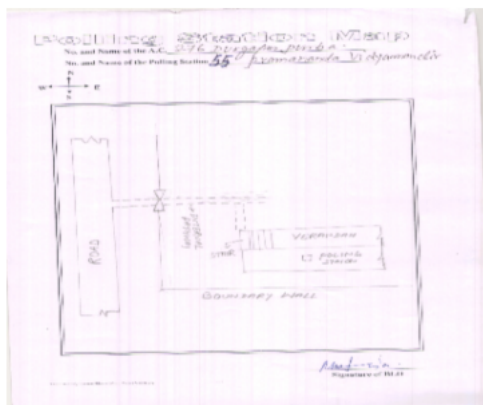

নির্বাচক নিবন্ধন আধিকারিকের স্বাক্ষর

Nazri Naksha

Google Map View

Polling Station Building Front View

Polling Station Front View

Cad View

Key MAP View

1 নাম : শকুন্তলা বালিকী স্বামীর নাম : রমেশ বালিকী বাড়ির নং : n0453 বয়স : 62 লিঙ্গ : মহিলা	ARZ2284800 ফটো উপলব্ধ	2 নাম : পূজা ঘোষ পিতার নাম : সহদেব ঘোষ বাড়ির নং : n0597 বয়স : 26 লিঙ্গ : মহিলা	ARZ2535656 ফটো উপলব্ধ	3 নাম : মনোজ পরামানিক পিতার নাম : লক্ষন পরামানিক বাড়ির নং : n0535 বয়স : 51 লিঙ্গ : পুরুষ	ARZ2513422 ফটো উপলব্ধ
4 নাম : মিঠু পরামানিক স্বামীর নাম : মনোজ পরামানিক বাড়ির নং : n0536 বয়স : 50 লিঙ্গ : মহিলা	DAT2406429 ফটো উপলব্ধ	5 নাম : সুবোধ সাউ পিতার নাম : পরমানন্দ সাউ বাড়ির নং : n0016 বয়স : 34 লিঙ্গ : পুরুষ	ARZ1472638 ফটো উপলব্ধ	6 নাম : অমর কুমার চ্যাটার্জী পিতার নাম : কান্তি রাম চ্যাটার্জী বাড়ির নং : বয়স : 70 লিঙ্গ : পুরুষ	ARZ2565034 ফটো উপলব্ধ
7 নাম : অনিমা মন্ডল স্বামীর নাম : রামকৃষ্ণ মন্ডল বাড়ির নং : বয়স : 41 লিঙ্গ : মহিলা	ARZ1472620 ফটো উপলব্ধ	8 নাম : স্বামী মুকুন্দ পিতার নাম : গণেশচন্দ্র জী বাড়ির নং : 00 বয়স : 56 লিঙ্গ : পুরুষ	XOA1504604 ফটো উপলব্ধ	9 নাম : রাজকুমার হাটি পিতার নাম : নবকুমার হাটি বাড়ির নং : 1/4 বয়স : 59 লিঙ্গ : পুরুষ	ARZ2284776 ফটো উপলব্ধ
10 নাম : কেয়া হাটি স্বামীর নাম : রাজকুমার হাটি বাড়ির নং : 1/4 বয়স : 48 লিঙ্গ : মহিলা	ARZ2284750 ফটো উপলব্ধ	11 নাম : বিক্রমজিৎ হাটি পিতার নাম : রাজকুমার হাটি বাড়ির নং : 1/4 বয়স : 27 লিঙ্গ : পুরুষ	ARZ2284743 ফটো উপলব্ধ	12 নাম : সমীরন মণ্ডল পিতার নাম : মুরলীধর মণ্ডল বাড়ির নং : 1/12 বয়স : 51 লিঙ্গ : পুরুষ	WB/37/264/273255 ফটো উপলব্ধ
13 নাম : সোহম মন্ডল পিতার নাম : সমীরন মন্ডল বাড়ির নং : 1/12 বয়স : 20 লিঙ্গ : পুরুষ	ARZ2864148 ফটো উপলব্ধ	14 নাম : মৌসুমী মণ্ডল স্বামীর নাম : সমীরন মণ্ডল বাড়ির নং : 1/12 বয়স : 47 লিঙ্গ : মহিলা	ARZ1043264 ফটো উপলব্ধ	15 নাম : পৌলমী ওবা অন্যান্য : আভাষ চন্দ্র ওবা বাড়ির নং : 1/16 বয়স : 28 লিঙ্গ : মহিলা	ARZ2445401 ফটো উপলব্ধ
16 নাম : রাজেশ্বরী চ্যাটার্জী পিতার নাম : গৌতম চ্যাটার্জী বাড়ির নং : 1/19 বয়স : 26 লিঙ্গ : মহিলা	ARZ2453009 ফটো উপলব্ধ	17 নাম : আবুত্বিক্ক মায়ের নাম : উম্মতি মুর্ মুর্ কিস্কু বাড়ির নং : 1/20 বয়স : 25 লিঙ্গ : মহিলা	ARZ2442432 ফটো উপলব্ধ	18 নাম : লক্ষী চ্যাটার্জী স্বামীর নাম : প্রেমেন্দ্র নাথ চ্যাটার্জী বাড়ির নং : 1A/5 বয়স : 53 লিঙ্গ : মহিলা	LJK0672246 ফটো উপলব্ধ
19 নাম : প্রেমেন্দ্র নাথ চ্যাটার্জী পিতার নাম : সত্যরাম চ্যাটার্জী বাড়ির নং : 1A/5 বয়স : 62 লিঙ্গ : পুরুষ	ARZ2520880 ফটো উপলব্ধ	20 নাম : চন্দ্রশেখর তুলারাম রামটেকে পিতার নাম : তুলারাম জয়রাম রামটেকে বাড়ির নং : 2/2 বয়স : 55 লিঙ্গ : পুরুষ	GPV1629406 ফটো উপলব্ধ	21 নাম : নিলীমা চন্দ্রশেখর রামটেকে স্বামীর নাম : চন্দ্র শেখর তুলারাম রামটেকে বাড়ির নং : 2/2 বয়স : 50 লিঙ্গ : মহিলা	GPV1629414 ফটো উপলব্ধ
22 নাম : প্রাণীশ চন্দ্র শেখর রামটেকে পিতার নাম : চন্দ্র শেখর তুলারাম রামটেকে বাড়ির নং : 2/2 বয়স : 26 লিঙ্গ : পুরুষ	ARZ2442564 ফটো উপলব্ধ	23 নাম : অতীক ঘোষ দস্তিদার পিতার নাম : অনিশ কুমার ঘোষ দস্তিদার বাড়ির নং : 2/7 বয়স : 55 লিঙ্গ : পুরুষ	ARZ1274851 ফটো উপলব্ধ	24 নাম : মিঠু ঘোষ দস্তিদার স্বামীর নাম : অতীক ঘোষ দস্তিদার বাড়ির নং : 2/7 বয়স : 51 লিঙ্গ : মহিলা	DVM2474229 ফটো উপলব্ধ
25 নাম : মেঘা ঘোষ দস্তিদার পিতার নাম : অতীক ঘোষ দস্তিদার বাড়ির নং : 2/7 বয়স : 24 লিঙ্গ : মহিলা	ARZ2565117 ফটো উপলব্ধ	26 নাম : অবিশী ঘোষ দস্তিদার পিতার নাম : অতীক ঘোষ দস্তিদার বাড়ির নং : 2/7 বয়স : 20 লিঙ্গ : মহিলা	ARZ2896488 ফটো উপলব্ধ	27 নাম : পুষ্পলতা বেহেরা স্বামীর নাম : সঙ্গম কেশরী বেহেরা বাড়ির নং : 2/11 বয়স : 58 লিঙ্গ : মহিলা	ARZ2660074 ফটো উপলব্ধ
28 নাম : সংগ্রাম কেশরী বেহেরা পিতার নাম : নারায়ণ বাপারী বাড়ির নং : 2/11 বয়স : 57 লিঙ্গ : পুরুষ	ARZ2660090 ফটো উপলব্ধ	29 নাম : মেঘনাদ ব্যানার্জী পিতার নাম : শ্যামাপদ ব্যানার্জী বাড়ির নং : 3 বয়স : 67 লিঙ্গ : পুরুষ	DVM2803260 ফটো উপলব্ধ	30 নাম : কম্পনা ব্যানার্জী স্বামীর নাম : মেঘনাদ ব্যানার্জী বাড়ির নং : 3 বয়স : 64 লিঙ্গ : মহিলা	DVM0628263 ফটো উপলব্ধ