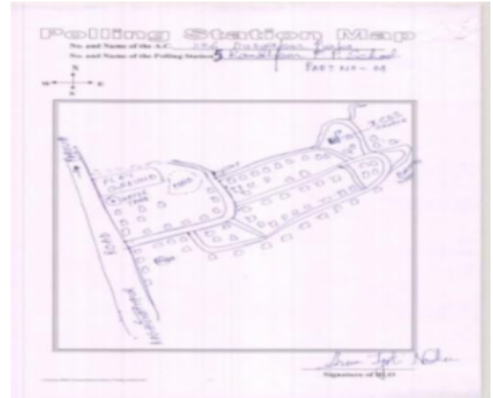

নির্বাচক নিবন্ধন আধিকারিকের স্বাক্ষর

Nazri Naksha

Google Map View

Polling Station Building Front View

Polling Station Front View

Cad View

Key MAP View

1 নাম : ০০০ ০০০০০ ০০০০ পিতার নাম : ০০০০০ ০০০০০ বাড়ির নং : এন0257 বয়স : 47 লিঙ্গ : পুরুষ	GXV0804542 ফটো উপলব্ধ	2 নাম : পূজা ওবা স্বামীর নাম : প্রশান্ত ওবা বাড়ির নং : এন0257 বয়স : 24 লিঙ্গ : মহিলা	ARZ2618668 ফটো উপলব্ধ	3 নাম : জিৎ দণ্ডপট পিতার নাম : সমর দণ্ডপট বাড়ির নং : এন0257 বয়স : 23 লিঙ্গ : পুরুষ	ARZ2618593 ফটো উপলব্ধ
4 নাম : বন্দনা টুডু স্বামীর নাম : লক্ষ্মীন্দর টুডু বাড়ির নং : কাংচপুর বয়স : 23 লিঙ্গ : মহিলা	ARZ2618551 ফটো উপলব্ধ	5 নাম : বৈদ্যনাথ কিস্কু পিতার নাম : লেট জিতেন কিস্কু বাড়ির নং : কমলপুর বয়স : 24 লিঙ্গ : পুরুষ	ARZ2817351 ফটো উপলব্ধ	6 নাম : অন্নপূর্ণা অধিকারী স্বামীর নাম : সুকুমার অধিকারী বাড়ির নং : এন.এ. বয়স : 39 লিঙ্গ : মহিলা	ARZ1252113 ফটো উপলব্ধ
7 নাম : তপন কুমার অধিকারী পিতার নাম : সুধাময় অধিকারী বাড়ির নং : n0102 বয়স : 68 লিঙ্গ : পুরুষ	DVM2937456 ফটো উপলব্ধ	8 নাম : সঞ্জয় অধিকারী পিতার নাম : তপন কুমার অধিকারী বাড়ির নং : n0102 বয়স : 37 লিঙ্গ : পুরুষ	DVM2937480 ফটো উপলব্ধ	9 নাম : রাজীব কুমার অধিকারী পিতার নাম : তপন কুমার অধিকারী বাড়ির নং : n0102 বয়স : 43 লিঙ্গ : পুরুষ	DVM2937472 ফটো উপলব্ধ
10 নাম : পম্পা অধিকারী স্বামীর নাম : সঞ্জয় অধিকারী বাড়ির নং : n0102 বয়স : 31 লিঙ্গ : মহিলা	ARZ1817790 ফটো উপলব্ধ	11 নাম : মমতা অধিকারী স্বামীর নাম : তপন কুমার অধিকারী বাড়ির নং : n0102 বয়স : 63 লিঙ্গ : মহিলা	DVM2937464 ফটো উপলব্ধ	12 নাম : ভাস্কর চন্দ্র ওবা পিতার নাম : আদিত্য ওবা বাড়ির নং : n0102 বয়স : 63 লিঙ্গ : পুরুষ	WB/37/264/222350 ফটো উপলব্ধ
13 নাম : রুমা ওবা স্বামীর নাম : ভাস্কর চন্দ্র ওবা বাড়ির নং : n0102 বয়স : 57 লিঙ্গ : মহিলা	WB/37/264/222509 ফটো উপলব্ধ	14 নাম : চন্দন ওবা পিতার নাম : ভাস্কর চন্দ্র ওবা বাড়ির নং : n0102 বয়স : 36 লিঙ্গ : পুরুষ	ARZ1038728 ফটো উপলব্ধ	15 নাম : হাজরা বেগম স্বামীর নাম : জামালউদ্দিন আলম বাড়ির নং : n0001 বয়স : 46 লিঙ্গ : মহিলা	ARZ1251826 ফটো উপলব্ধ
16 নাম : মহঃ সালামউদ্দিন পিতার নাম : মহঃ সালামউদ্দিন মুস্তাফা বাড়ির নং : n0001 বয়স : 44 লিঙ্গ : পুরুষ	ARZ1251834 ফটো উপলব্ধ	17 নাম : মিতা হাজরা পিতার নাম : তপন হাজরা বাড়ির নং : এন001 বয়স : 22 লিঙ্গ : মহিলা	ARZ2735561 ফটো উপলব্ধ	18 নাম : আজাজ আলম পিতার নাম : জামালউদ্দিন আলম বাড়ির নং : বালেজ - কমলপুর বয়স : 22 লিঙ্গ : পুরুষ	ARZ2752103 ফটো উপলব্ধ
19 নাম : বারিদ ওবা পিতার নাম : ভাস্কর ওবা বাড়ির নং : n0092 বয়স : 61 লিঙ্গ : পুরুষ	ARZ2671907 ফটো উপলব্ধ	20 নাম : বন্দনা ওবা স্বামীর নাম : বারিদ ওবা বাড়ির নং : n0092 বয়স : 51 লিঙ্গ : মহিলা	WB/37/264/222143 ফটো উপলব্ধ	21 নাম : প্রশান্ত ওবা পিতার নাম : বারিদ ওবা বাড়ির নং : n0092 বয়স : 35 লিঙ্গ : পুরুষ	ARZ1134196 ফটো উপলব্ধ
22 নাম : সুশান্ত ওবা পিতার নাম : বারিদ ওবা বাড়ির নং : n0092 বয়স : 32 লিঙ্গ : পুরুষ	ARZ1407394 ফটো উপলব্ধ	23 নাম : বুধন কড়ি পিতার নাম : নেপাল কড়ি বাড়ির নং : n0123 বয়স : 49 লিঙ্গ : পুরুষ	DVM2408151 ফটো উপলব্ধ	24 নাম : মুক্তা কড়ি স্বামীর নাম : বুধন কড়ি বাড়ির নং : n0123 বয়স : 41 লিঙ্গ : মহিলা	DVM2408169 ফটো উপলব্ধ
25 নাম : বাদল গোস্বামী পিতার নাম : সীতারাম গোস্বামী বাড়ির নং : n0123 বয়স : 48 লিঙ্গ : পুরুষ	ARZ0015446 ফটো উপলব্ধ	26 নাম : রীনা গোস্বামী স্বামীর নাম : বাদল গোস্বামী বাড়ির নং : n0123 বয়স : 43 লিঙ্গ : মহিলা	ARZ1407832 ফটো উপলব্ধ	27 নাম : মনোহর কড়ি পিতার নাম : বুধন কড়ি বাড়ির নং : এন0256 বয়স : 23 লিঙ্গ : পুরুষ	ARZ2618569 ফটো উপলব্ধ
28 নাম : সরস্বতী হেমব্রম স্বামীর নাম : সঞ্জয় হেমব্রম বাড়ির নং : n0154 বয়স : 35 লিঙ্গ : মহিলা	ARZ2330348 ফটো উপলব্ধ	29 নাম : শশুনাথ কর্মকার পিতার নাম : বিশ্বনাথ কর্মকার বাড়ির নং : n0154 বয়স : 28 লিঙ্গ : পুরুষ	ARZ2254761 ফটো উপলব্ধ	30 নাম : মঞ্জুরী কর্মকার স্বামীর নাম : বিশ্বনাথ কর্মকার বাড়ির নং : n0154 বয়স : 48 লিঙ্গ : মহিলা	DVM1503770 ফটো উপলব্ধ