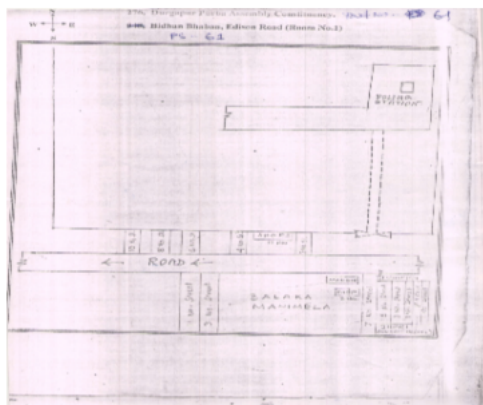

Nazri Naksha