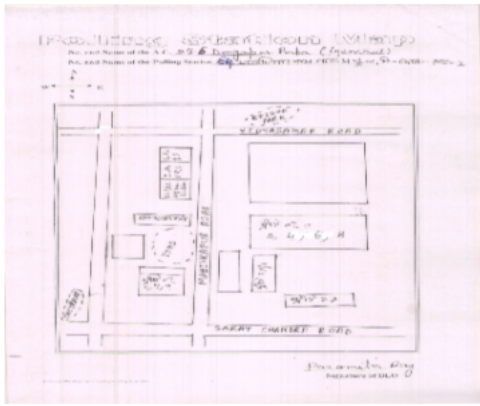

Nazri Naksha