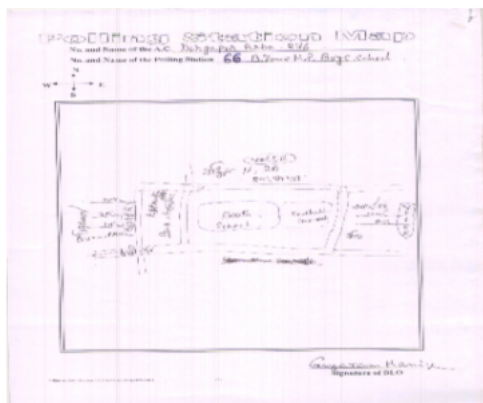

Nazri Naksha