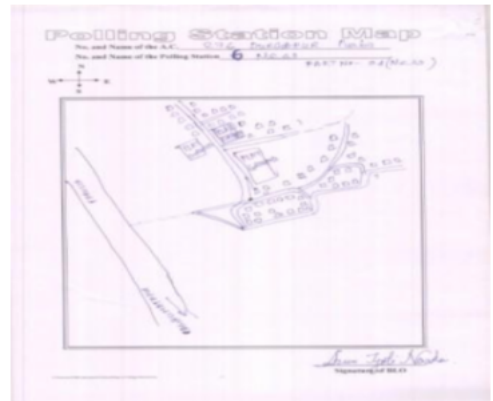

নির্বাচক নিবন্ধন আধিকারিকের স্বাক্ষর

Nazri Naksha

Google Map View

Polling Station Building Front View

Polling Station Front View

Cad View

Key MAP View

বিধানসভা নির্বাচনক্ষেত্রের নং, নাম : 276-দুর্গাপুর পূর্ব  
ভাগ নং, নাম : 1-কমলপুর (উত্তর পূর্ব)