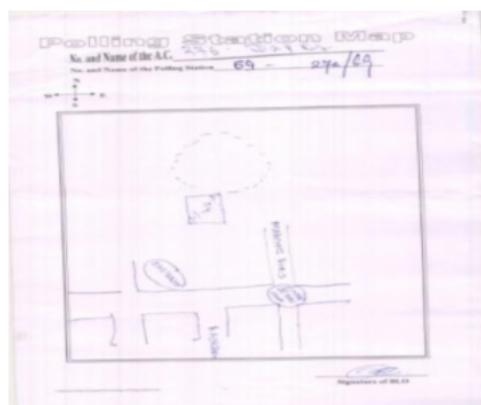

নির্বাচক নিবন্ধন আধিকারিকের স্বাক্ষর

Nazri Naksha

Google Map View

Polling Station Building Front View

Polling Station Front View

Cad View

Key MAP View

1 নাম : মহম্মদ সামসুল পিতার নাম: মহম্মদ জলিল বাড়ির নং : n0194 বয়স : 45 লিঙ্গ : পুরুষ	ARZ1554195 ফটো উপলব্ধ	2 নাম : সাবেরা বিবি স্বামীর নাম: নাসিম সেখ বাড়ির নং : n0213 বয়স : 46 লিঙ্গ : মহিলা	ARZ1630300 ফটো উপলব্ধ	3 নাম : বিরেন্দ্র কুরমী পিতার নাম: বিশ্বনাথ কুরমী বাড়ির নং : n0215 বয়স : 50 লিঙ্গ : পুরুষ	ARZ1689546 ফটো উপলব্ধ
4 নাম : কিরণ কমারী স্বামীর নাম: মনোজ কুমার বাড়ির নং : 9/27 বয়স : 40 লিঙ্গ : মহিলা	GPV4989380 ফটো উপলব্ধ	5 নাম : শ্যাম সন্দর অলোক পিতার নাম: কিশোরী মোহন সিং বাড়ির নং : 6/18 বয়স : 54 লিঙ্গ : পুরুষ	ARZ2879252 ফটো উপলব্ধ	6 নাম : বিশাল প্রসাদ পিতার নাম: রাম নিবাস প্রসাদ বাড়ির নং : 8/9 বয়স : 25 লিঙ্গ : মহিলা	ARZ2567055 ফটো উপলব্ধ
7 নাম : সেখ আরিফ পিতার নাম: সেখ মণিরুদ্দিন বাড়ির নং : মার্কোনী বস্তি বয়স : 26 লিঙ্গ : পুরুষ	ARZ2381887 ফটো উপলব্ধ	8 নাম : প্রগতি ঘোষ (চক্রবর্তী) স্বামীর নাম: প্রনব কুমার চক্রবর্তী বাড়ির নং : 8/23 বয়স : 50 লিঙ্গ : মহিলা	DVM2908069 ফটো উপলব্ধ	9 নাম : তপতী (লাহা) হুই স্বামীর নাম: অভিজিৎ হুই বাড়ির নং : 10/17 বয়স : 52 লিঙ্গ : মহিলা	DVM1449115 ফটো উপলব্ধ
10 নাম : ইনতাজ আনসারি পিতার নাম: হানিফ আনসারি বাড়ির নং : 20 বয়স : 25 লিঙ্গ : পুরুষ	ARZ2670206 ফটো উপলব্ধ	11 নাম : হানিফ আনসারি পিতার নাম: সন্দর আনসারি বাড়ির নং : এন56 বয়স : 45 লিঙ্গ : পুরুষ	ARZ2670198 ফটো উপলব্ধ	12 নাম : সেখ আফরোজ পিতার নাম: শেখ নাসিম বাড়ির নং : n0265 বয়স : 27 লিঙ্গ : পুরুষ	ARZ2381861 ফটো উপলব্ধ
13 নাম : সংহতি ওঝা মায়ের নাম: জয় কুমার ওঝা বাড়ির নং : 10/10 বয়স : 32 লিঙ্গ : মহিলা	WIT1610633 ফটো উপলব্ধ	14 নাম : বিউটি কুণ্ডু স্বামীর নাম: সুমন্ত কুণ্ডু বাড়ির নং : মার্কোনী বস্তি বয়স : 25 লিঙ্গ : মহিলা	ARZ2669646 ফটো উপলব্ধ	15 নাম : পূজা কুণ্ডু পিতার নাম: বাপি কুণ্ডু বাড়ির নং : 20 বয়স : 25 লিঙ্গ : মহিলা	ARZ2670057 ফটো উপলব্ধ
16 নাম : কাজল কুণ্ডু স্বামীর নাম: জয়ন্ত কুণ্ডু বাড়ির নং : এন02 বয়স : 29 লিঙ্গ : মহিলা	ARZ2669976 ফটো উপলব্ধ	17 নাম : অসীম কুমার কুণ্ডু পিতার নাম: ভোলানাথ কুণ্ডু বাড়ির নং : 10/13 বয়স : 61 লিঙ্গ : পুরুষ	ARZ2486298 ফটো উপলব্ধ	18 নাম : উষা কুণ্ডু স্বামীর নাম: অসীম কুমার কুণ্ডু বাড়ির নং : 10/13 বয়স : 52 লিঙ্গ : মহিলা	ARZ2486306 ফটো উপলব্ধ
19 নাম : অনিবার্ণ কুন্ডু পিতার নাম: অসীম কুমার কুন্ডু বাড়ির নং : 10/13 বয়স : 30 লিঙ্গ : পুরুষ	ARZ1689504 ফটো উপলব্ধ	20 নাম : মাধু দাস স্বামীর নাম: নগেন চন্দ্র দাস বাড়ির নং : 8/14 বয়স : 49 লিঙ্গ : মহিলা	ARZ2942704 ফটো উপলব্ধ	21 নাম : অর্চনা কুন্ডু স্বামীর নাম: গৌরাজ কুন্ডু বাড়ির নং : 9/31 বয়স : 59 লিঙ্গ : মহিলা	WB/37/264/576448 ফটো উপলব্ধ
22 নাম : গৌরাজ কুন্ডু পিতার নাম: কালীপদ কুন্ডু বাড়ির নং : 9/31 বয়স : 70 লিঙ্গ : পুরুষ	WB/37/264/576447 ফটো উপলব্ধ	23 নাম : আবদুস সামাদ সেখ পিতার নাম: জিল্লার রহমান বাড়ির নং : n0045 বয়স : 53 লিঙ্গ : পুরুষ	KOV2371292 ফটো উপলব্ধ	24 নাম : রবি কুমার পিতার নাম: উমেশ সিং বাড়ির নং : 201 বয়স : 26 লিঙ্গ : পুরুষ	ARZ2670115 ফটো উপলব্ধ
25 নাম : অসিত কুমার দে মায়ের নাম: স্বর্নময়ী দে বাড়ির নং : 9/6 বয়স : 44 লিঙ্গ : পুরুষ	ARZ2669406 ফটো উপলব্ধ	26 নাম : অমিত কর পিতার নাম: মানিকলাল কর বাড়ির নং : 7/2 বয়স : 58 লিঙ্গ : পুরুষ	WB/37/264/459359 ফটো উপলব্ধ	27 নাম : ঝুমুর কর স্বামীর নাম: সুমিত কর বাড়ির নং : 7/2 বয়স : 56 লিঙ্গ : মহিলা	ARZ2897007 ফটো উপলব্ধ
28 নাম : রীতা কর্মকার মায়ের নাম: চিত্তা কর্মকার বাড়ির নং : n0276 বয়স : 36 লিঙ্গ : মহিলা	ARZ2381960 ফটো উপলব্ধ	29 নাম : মোক্তার কুরেশী পিতার নাম: হাকরু কুরেশী বাড়ির নং : n0042 বয়স : 34 লিঙ্গ : পুরুষ	ARZ0243618 ফটো উপলব্ধ	30 নাম : ইয়াসমিন সুলতানা স্বামীর নাম: মোক্তার কুরেশী বাড়ির নং : 2নং বয়স : 25 লিঙ্গ : মহিলা	ARZ2429207 ফটো উপলব্ধ