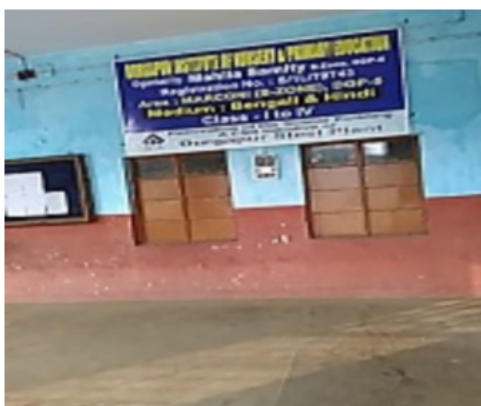

নির্বাচক নিবন্ধন আধিকারিকের স্বাক্ষর

Nazri Naksha

Google Map View

Polling Station Building Front View

Polling Station Front View

Cad View

Key MAP View

1 নাম : মহম্মদ সামসুল পিতার নাম: মহম্মদ জলিল বাড়ির নং : n0194 বয়স : 45 লিঙ্গ : পুরুষ	ARZ1554195 ফটো উপলব্ধ	2 নাম : সাবেরা বিবি স্বামীর নাম: নাসিম সেখ বাড়ির নং : n0213 বয়স : 46 লিঙ্গ : মহিলা	ARZ1630300 ফটো উপলব্ধ	3 নাম : বিরেন্দ্র কুরমী পিতার নাম: বিশ্বনাথ কুরমী বাড়ির নং : n0215 বয়স : 50 লিঙ্গ : পুরুষ	ARZ1689546 ফটো উপলব্ধ
4 নাম : কিরণ কমারী স্বামীর নাম: মনোজ কুমার বাড়ির নং : 9/27 বয়স : 40 লিঙ্গ : মহিলা	GPV4989380 ফটো উপলব্ধ	5 নাম : শ্যাম সন্দর অলোক পিতার নাম: কিশোরী মোহন সিং বাড়ির নং : 6/18 বয়স : 54 লিঙ্গ : পুরুষ	ARZ2879252 ফটো উপলব্ধ	6 নাম : বিশাল প্রসাদ পিতার নাম: রাম নিবাস প্রসাদ বাড়ির নং : 8/9 বয়স : 25 লিঙ্গ : মহিলা	ARZ2567055 ফটো উপলব্ধ
7 নাম : সেখ আরিফ পিতার নাম: সেখ মণিরুদ্দিন বাড়ির নং : মার্কোনী বস্তি বয়স : 26 লিঙ্গ : পুরুষ	ARZ2381887 ফটো উপলব্ধ	8 নাম : প্রগতি ঘোষ (চক্রবর্তী) স্বামীর নাম: প্রনব কুমার চক্রবর্তী বাড়ির নং : 8/23 বয়স : 50 লিঙ্গ : মহিলা	DVM2908069 ফটো উপলব্ধ	9 নাম : তপতী (লাহা) হুই স্বামীর নাম: অভিজিৎ হুই বাড়ির নং : 10/17 বয়স : 52 লিঙ্গ : মহিলা	DVM1449115 ফটো উপলব্ধ
10 নাম : ইনতাজ আনসারি পিতার নাম: হানিফ আনসারি বাড়ির নং : 20 বয়স : 25 লিঙ্গ : পুরুষ	ARZ2670206 ফটো উপলব্ধ	11 নাম : হানিফ আনসারি পিতার নাম: সন্দর আনসারি বাড়ির নং : এন56 বয়স : 45 লিঙ্গ : পুরুষ	ARZ2670198 ফটো উপলব্ধ	12 নাম : সেখ আফরোজ পিতার নাম: শেখ নাসিম বাড়ির নং : n0265 বয়স : 27 লিঙ্গ : পুরুষ	ARZ2381861 ফটো উপলব্ধ
13 নাম : সংহতি ওঝা মায়ের নাম: জয় কুমার ওঝা বাড়ির নং : 10/10 বয়স : 32 লিঙ্গ : মহিলা	WIT1610633 ফটো উপলব্ধ	14 নাম : বিউটি কুণ্ডু স্বামীর নাম: সুমন্ত কুণ্ডু বাড়ির নং : মার্কোনী বস্তি বয়স : 25 লিঙ্গ : মহিলা	ARZ2669646 ফটো উপলব্ধ	15 নাম : পূজা কুণ্ডু পিতার নাম: বাপি কুণ্ডু বাড়ির নং : 20 বয়স : 25 লিঙ্গ : মহিলা	ARZ2670057 ফটো উপলব্ধ
16 নাম : কাজল কুণ্ডু স্বামীর নাম: জয়ন্ত কুণ্ডু বাড়ির নং : এন02 বয়স : 29 লিঙ্গ : মহিলা	ARZ2669976 ফটো উপলব্ধ	17 নাম : অসীম কুমার কুণ্ডু পিতার নাম: ভোলানাথ কুণ্ডু বাড়ির নং : 10/13 বয়স : 61 লিঙ্গ : পুরুষ	ARZ2486298 ফটো উপলব্ধ	18 নাম : উষা কুণ্ডু স্বামীর নাম: অসীম কুমার কুণ্ডু বাড়ির নং : 10/13 বয়স : 52 লিঙ্গ : মহিলা	ARZ2486306 ফটো উপলব্ধ
19 নাম : অনিবার্ণ কুন্ডু পিতার নাম: অসীম কুমার কুন্ডু বাড়ির নং : 10/13 বয়স : 30 লিঙ্গ : পুরুষ	ARZ1689504 ফটো উপলব্ধ	20 নাম : মাধু দাস স্বামীর নাম: নগেন চন্দ্র দাস বাড়ির নং : 8/14 বয়স : 49 লিঙ্গ : মহিলা	ARZ2942704 ফটো উপলব্ধ	21 নাম : অর্চনা কুন্ডু স্বামীর নাম: গৌরাজ কুন্ডু বাড়ির নং : 9/31 বয়স : 59 লিঙ্গ : মহিলা	WB/37/264/576448 ফটো উপলব্ধ
22 নাম : গৌরাজ কুন্ডু পিতার নাম: কালীপদ কুন্ডু বাড়ির নং : 9/31 বয়স : 70 লিঙ্গ : পুরুষ	WB/37/264/576447 ফটো উপলব্ধ	23 নাম : আবদুস সামাদ সেখ পিতার নাম: জিল্লার রহমান বাড়ির নং : n0045 বয়স : 53 লিঙ্গ : পুরুষ	KOV2371292 ফটো উপলব্ধ	24 নাম : রবি কুমার পিতার নাম: উমেশ সিং বাড়ির নং : 201 বয়স : 26 লিঙ্গ : পুরুষ	ARZ2670115 ফটো উপলব্ধ
25 নাম : অসিত কুমার দে মায়ের নাম: স্বর্নময়ী দে বাড়ির নং : 9/6 বয়স : 44 লিঙ্গ : পুরুষ	ARZ2669406 ফটো উপলব্ধ	26 নাম : অমিত কর পিতার নাম: মানিকলাল কর বাড়ির নং : 7/2 বয়স : 58 লিঙ্গ : পুরুষ	WB/37/264/459359 ফটো উপলব্ধ	27 নাম : ঝুমুর কর স্বামীর নাম: সুমিত কর বাড়ির নং : 7/2 বয়স : 56 লিঙ্গ : মহিলা	ARZ2897007 ফটো উপলব্ধ
28 নাম : রীতা কর্মকার মায়ের নাম: চিত্তা কর্মকার বাড়ির নং : n0276 বয়স : 36 লিঙ্গ : মহিলা	ARZ2381960 ফটো উপলব্ধ	29 নাম : মোক্তার কুরেশী পিতার নাম: হাকরু কুরেশী বাড়ির নং : n0042 বয়স : 34 লিঙ্গ : পুরুষ	ARZ0243618 ফটো উপলব্ধ	30 নাম : ইয়াসমিন সুলতানা স্বামীর নাম: মোক্তার কুরেশী বাড়ির নং : 2নং বয়স : 25 লিঙ্গ : মহিলা	ARZ2429207 ফটো উপলব্ধ