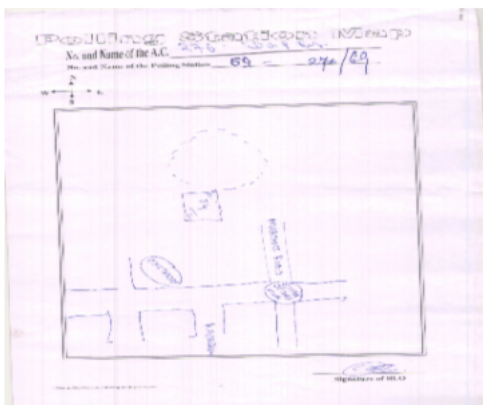

Nazri Naksha