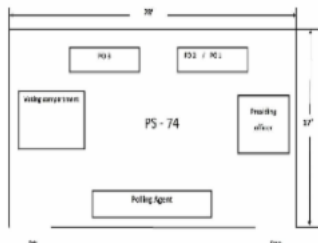

নির্বাচক নিবন্ধন আধিকারিকের স্বাক্ষর

Nazri Naksha

Google Map View

Polling Station Building Front View

Polling Station Front View

Cad View

Key MAP View

1	ARZ2295913	ফটো উপলব্ধ	2	ARZ1282847	ফটো উপলব্ধ	3	DVM2570851	ফটো উপলব্ধ
নাম : জিনাত বেগম স্বামীর নাম: ফিরোজ খান বাড়ির নং : n0466 বয়স : 37 লিঙ্গ : মহিলা			নাম : মহঃ ইবরান আলি মায়ের নাম: সাহাজাদি বেগম বাড়ির নং : n0255 বয়স : 34 লিঙ্গ : পুরুষ			নাম : সাহাজাদি বেগম স্বামীর নাম: ইদরিশ বাড়ির নং : n0255 বয়স : 64 লিঙ্গ : মহিলা		
4	DVM0826974	ফটো উপলব্ধ	5	ARZ2837508	ফটো উপলব্ধ	6	ARZ2837490	ফটো উপলব্ধ
নাম : জৈনব বেগম স্বামীর নাম: মহঃ ইব্রাহিম বাড়ির নং : n0253 বয়স : 47 লিঙ্গ : মহিলা			নাম : মহঃ সুলতান আনসারি মায়ের নাম: জৈনাব বেগম বাড়ির নং : এন0011 বয়স : 25 লিঙ্গ : পুরুষ			নাম : মহঃ সাহিল আনসারি মায়ের নাম: জৈনাব বেগম বাড়ির নং : এন0096 বয়স : 22 লিঙ্গ : পুরুষ		
7	ARZ2837532	ফটো উপলব্ধ	8	DVM2264521	ফটো উপলব্ধ	9	WB/37/264/576433	ফটো উপলব্ধ
নাম : মহ সোহিল আনসারি মায়ের নাম: জৈনাব বেগম বাড়ির নং : এন0045 বয়স : 22 লিঙ্গ : পুরুষ			নাম : রাজিয়া সুলতানা স্বামীর নাম: এম.ডি. বদরুদ্দিন বাড়ির নং : n0215 বয়স : 48 লিঙ্গ : মহিলা			নাম : মহঃ বদরুদ্দিন পিতার নাম: মহঃ মাজুম বাড়ির নং : n0215 বয়স : 52 লিঙ্গ : পুরুষ		
10	ARZ1556463	ফটো উপলব্ধ	11	ARZ1161223	ফটো উপলব্ধ	12	ARZ1834043	ফটো উপলব্ধ
নাম : সোফাজুল শেখ পিতার নাম: আইনুল শেখ বাড়ির নং : n0218 বয়স : 34 লিঙ্গ : পুরুষ			নাম : তোফাজুল শেখ পিতার নাম: আইনুল শেখ বাড়ির নং : এন000 বয়স : 36 লিঙ্গ : পুরুষ			নাম : মাহিদা বিবি স্বামীর নাম: আতাহার সেখ বাড়ির নং : n0218 বয়স : 32 লিঙ্গ : মহিলা		
13	DVM2964575	ফটো উপলব্ধ	14	WB/37/264/576159	ফটো উপলব্ধ	15	ARZ1161447	ফটো উপলব্ধ
নাম : আতাহার সেখ পিতার নাম: আইনুল সেখ বাড়ির নং : n0218 বয়স : 36 লিঙ্গ : পুরুষ			নাম : বাইসুন বিবি স্বামীর নাম: আইনুল সেখ বাড়ির নং : n0218 বয়স : 71 লিঙ্গ : মহিলা			নাম : মোমিনা বেগম স্বামীর নাম: নাইমুদ্দিন আনসারী বাড়ির নং : n0295 বয়স : 38 লিঙ্গ : মহিলা		
16	ARZ2763456	ফটো উপলব্ধ	17	ARZ2864601	ফটো উপলব্ধ	18	ARZ1160951	ফটো উপলব্ধ
নাম : তাইফুজ বেগম পিতার নাম: মহঃ হাদিশ খান বাড়ির নং : 1/3 বয়স : 49 লিঙ্গ : পুরুষ			নাম : রাজ খান পিতার নাম: তাইফুজ জ. হাসান বাড়ির নং : 1/3 বয়স : 20 লিঙ্গ : পুরুষ			নাম : রামবাবু পাশোয়ান পিতার নাম: বটুক পাশোয়ান বাড়ির নং : n0149 বয়স : 44 লিঙ্গ : পুরুষ		
19	DVM2300390	ফটো উপলব্ধ	20	ARZ1834324	ফটো উপলব্ধ	21	ARZ1770817	ফটো উপলব্ধ
নাম : সাহামত আনসারী পিতার নাম: গোলাম রসুল আনসারী বাড়ির নং : n0149 বয়স : 41 লিঙ্গ : পুরুষ			নাম : জায়তুন বেগম স্বামীর নাম: গোলাম রসুল আনসারী বাড়ির নং : n0149 বয়স : 59 লিঙ্গ : মহিলা			নাম : মারুফা বিবি স্বামীর নাম: হামিদ সেখ বাড়ির নং : n0427 বয়স : 39 লিঙ্গ : মহিলা		
22	ARZ1770858	ফটো উপলব্ধ	23	ARZ1691781	ফটো উপলব্ধ	24	ARZ1834316	ফটো উপলব্ধ
নাম : রিনা বিবি স্বামীর নাম: জিয়াউল শেখ বাড়ির নং : n0403 বয়স : 33 লিঙ্গ : মহিলা			নাম : রেখা বিবি স্বামীর নাম: সিরাজ শেখ বাড়ির নং : n0386 বয়স : 34 লিঙ্গ : মহিলা			নাম : সেখ সিরাজ পিতার নাম: বকুল সেখ বাড়ির নং : n0386 বয়স : 43 লিঙ্গ : পুরুষ		
25	ARZ1630565	ফটো উপলব্ধ	26	ARZ1556471	ফটো উপলব্ধ	27	ARZ1556422	ফটো উপলব্ধ
নাম : মহঃ সাহদাত আলম পিতার নাম: মহঃ আয়ুব শেখ বাড়ির নং : n0369 বয়স : 31 লিঙ্গ : পুরুষ			নাম : মহম্মদ ওয়াসিম আলম পিতার নাম: মহম্মদ আয়ুব শেখ বাড়ির নং : n0347 বয়স : 30 লিঙ্গ : পুরুষ			নাম : মহঃ নূর হাসান পিতার নাম: মহ হাসিম বাড়ির নং : জে সি বোস রোড বয়স : 31 লিঙ্গ : পুরুষ		
28	ARZ1556125	ফটো উপলব্ধ	29	ARZ1556042	ফটো উপলব্ধ	30	ARZ1555911	ফটো উপলব্ধ
নাম : সাকিনা শেখ স্বামীর নাম: শেখ জামাল উদ্দিন বাড়ির নং : n0340 বয়স : 61 লিঙ্গ : মহিলা			নাম : তাবাসুম খাতুন পিতার নাম: শেখ ইন্তেখার হুসেন বাড়ির নং : n0338 বয়স : 35 লিঙ্গ : মহিলা			নাম : নাজদা বেগম স্বামীর নাম: সহিদ আনসারী বাড়ির নং : n0333 বয়স : 39 লিঙ্গ : মহিলা		