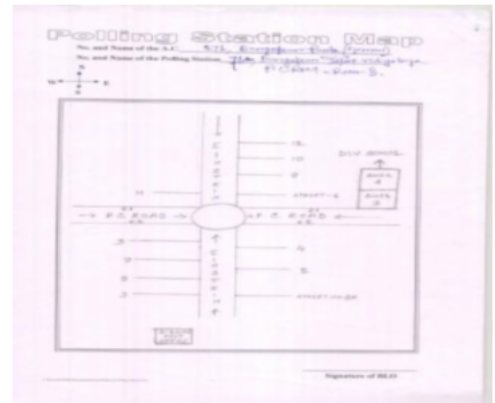

নির্বাচক নিবন্ধন আধিকারিকের স্বাক্ষর

Nazri Naksha

Google Map View

Polling Station Building Front View

Polling Station Front View

Cad View

Key MAP View

Q 1 নাম : সীমা দেবী স্বামীর নাম : সুভাষ শাহাতো বাড়ির নং : বয়স : 34 লিঙ্গ : মহিলা	ARZ1834472 ফটো উপলব্ধ	2 নাম : অলিপ চক্রবর্তী পিতার নাম : অমর কুমার চক্রবর্তী বাড়ির নং : n0100 বয়স : 47 লিঙ্গ : পুরুষ	ARZ0267492 ফটো উপলব্ধ	3 নাম : শর্বরী ঘোষ স্বামীর নাম : সোমনাথ ঘোষ বাড়ির নং : n0432 বয়স : 39 লিঙ্গ : মহিলা	ARZ2353373 ফটো উপলব্ধ
4 নাম : সুভাষ মাহাতো পিতার নাম : কৃষ্ণা মাহাতো বাড়ির নং : n0224 বয়স : 38 লিঙ্গ : পুরুষ	ARZ1053057 ফটো উপলব্ধ	5 নাম : সাধন সাঁতরা পিতার নাম : মহিন্দ্র সাঁতরা বাড়ির নং : 16/44 বয়স : 71 লিঙ্গ : পুরুষ	ARZ2941714 ফটো উপলব্ধ	6 নাম : গৌরী সাঁতরা স্বামীর নাম : সাধন সাঁতরা বাড়ির নং : 16/44 বয়স : 61 লিঙ্গ : মহিলা	ARZ2941722 ফটো উপলব্ধ
7 নাম : নিতাই সাঁতরা পিতার নাম : সাধন সাঁতরা বাড়ির নং : 16/44 বয়স : 50 লিঙ্গ : পুরুষ	ARZ2941706 ফটো উপলব্ধ	8 নাম : সৌরভ সাঁতরা পিতার নাম : নিতাই সাঁতরা বাড়ির নং : 16/44 বয়স : 23 লিঙ্গ : পুরুষ	ARZ2883098 ফটো উপলব্ধ	9 নাম : গৌতম বাল্মিকী মায়ের নাম : শানেবতী দেবী বাড়ির নং : বয়স : 25 লিঙ্গ : পুরুষ	ARZ2417830 ফটো উপলব্ধ
10 নাম : সনকা মণ্ডল স্বামীর নাম : হারাধন মণ্ডল বাড়ির নং : বয়স : 72 লিঙ্গ : মহিলা	ARZ2417814 ফটো উপলব্ধ	11 নাম : প্রত্যয় রাহা মায়ের নাম : মেঘনা ঘোষ বাড়ির নং : বয়স : 26 লিঙ্গ : পুরুষ	ARZ2417822 ফটো উপলব্ধ	12 নাম : গণেশ গরাই পিতার নাম : অজিত গরাই বাড়ির নং : 2/46 বয়স : 42 লিঙ্গ : পুরুষ	ARZ2823748 ফটো উপলব্ধ
13 নাম : রত্না ঘোষ পিতার নাম : কৃষ্ণা নন্দন দাস বাড়ির নং : 4/4 বয়স : 53 লিঙ্গ : মহিলা	ARZ2511764 ফটো উপলব্ধ	14 নাম : সুলতা মালিক স্বামীর নাম : রবীন মালিক বাড়ির নং : 10/5 বয়স : 48 লিঙ্গ : মহিলা	DVM1462290 ফটো উপলব্ধ	15 নাম : কাজল মুখার্জী পিতার নাম : শঙ্করনাথ মুখার্জী বাড়ির নং : 11/30 বয়স : 58 লিঙ্গ : পুরুষ	ARZ2523405 ফটো উপলব্ধ
16 নাম : জয়দেব দত্ত পিতার নাম : প্রহ্লাদ দত্ত বাড়ির নং : 13/2 বয়স : 72 লিঙ্গ : পুরুষ	MCB1298355 ফটো উপলব্ধ	17 নাম : বিবেকানন্দ দত্ত পিতার নাম : জয়দেব দত্ত বাড়ির নং : 13/2 বয়স : 42 লিঙ্গ : পুরুষ	MCB2338168 ফটো উপলব্ধ	18 নাম : মোহন দাস দত্ত পিতার নাম : জয়দেব দত্ত বাড়ির নং : 13/2 বয়স : 38 লিঙ্গ : পুরুষ	MCB2774529 ফটো উপলব্ধ
19 নাম : বর্নালী দত্ত স্বামীর নাম : বিবেকানন্দ দত্ত বাড়ির নং : 13/2 বয়স : 32 লিঙ্গ : মহিলা	RNG1532662 ফটো উপলব্ধ	20 নাম : দিব্যেন্দ্র পাল পিতার নাম : দিলীপ কুমার পাল বাড়ির নং : 13/3 বয়স : 44 লিঙ্গ : পুরুষ	DVM2202968 ফটো উপলব্ধ	21 নাম : দিলীপ কুমার বিশ্বাস পিতার নাম : হরিপদ বিশ্বাস বাড়ির নং : 13/4 বয়স : 68 লিঙ্গ : পুরুষ	ARZ2675940 ফটো উপলব্ধ
22 নাম : কল্যাণী বিশ্বাস স্বামীর নাম : দিলীপ বিশ্বাস বাড়ির নং : 13/4 বয়স : 61 লিঙ্গ : মহিলা	WB/37/264/573129 ফটো উপলব্ধ	23 নাম : অরুণাত বিশ্বাস পিতার নাম : দিলীপ কুমার বিশ্বাস বাড়ির নং : 13/4 বয়স : 33 লিঙ্গ : পুরুষ	ARZ1422070 ফটো উপলব্ধ	24 নাম : দেবতী বিশ্বাস স্বামীর নাম : অরুণাত বিশ্বাস বাড়ির নং : 13/4 বয়স : 26 লিঙ্গ : মহিলা	ARZ2391324 ফটো উপলব্ধ
25 নাম : সুবীর কুমার কর্মকার পিতার নাম : দিবাকর কর্মকার বাড়ির নং : 13/6 বয়স : 55 লিঙ্গ : পুরুষ	WB/27/184/429069 ফটো উপলব্ধ	26 নাম : কৃষ্ণা কর্মকার স্বামীর নাম : সুবীর কুমার কর্মকার বাড়ির নং : 13/6 বয়স : 46 লিঙ্গ : মহিলা	UAA0745802 ফটো উপলব্ধ	27 নাম : অনন্যা কর্মকার পিতার নাম : সুবীর কুমার কর্মকার বাড়ির নং : 13/6 বয়স : 24 লিঙ্গ : মহিলা	ARZ2675544 ফটো উপলব্ধ
28 নাম : বিরেন্দ্র কুমার চক্রবর্তী পিতার নাম : হরিমোহন চক্রবর্তী বাড়ির নং : 13/7 বয়স : 90 লিঙ্গ : পুরুষ	DVM1524834 ফটো উপলব্ধ	29 নাম : উমা চক্রবর্তী স্বামীর নাম : বিরেন্দ্র কুমার চক্রবর্তী বাড়ির নং : 13/7 বয়স : 80 লিঙ্গ : মহিলা	DVM1524842 ফটো উপলব্ধ	30 নাম : দেবব্রত চক্রবর্তী পিতার নাম : বিরেন্দ্র কুমার চক্রবর্তী বাড়ির নং : 13/7 বয়স : 55 লিঙ্গ : পুরুষ	DVM1653674 ফটো উপলব্ধ