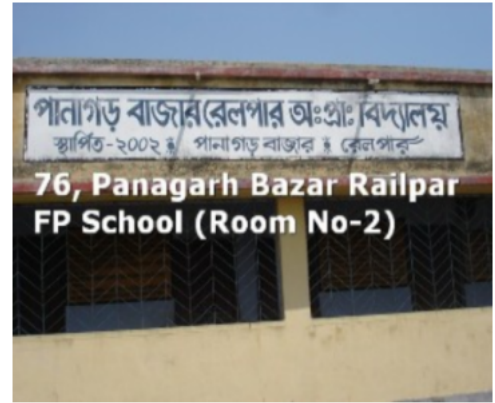

নির্বাচক নিবন্ধন আধিকারিকের স্বাক্ষর

Nazri Naksha

Google Map View

Polling Station Building Front View

Polling Station Front View

Cad View

Key MAP View

Q 1 নাম : সীমা দেবী স্বামীর নাম : সুভাষ শাহাতো বাড়ির নং : বয়স : 34 লিঙ্গ : মহিলা	ARZ1834472 ফটো উপলব্ধ	2 নাম : অলিপ চক্রবর্তী পিতার নাম : অমর কুমার চক্রবর্তী বাড়ির নং : n0100 বয়স : 47 লিঙ্গ : পুরুষ	ARZ0267492 ফটো উপলব্ধ	3 নাম : শর্বরী ঘোষ স্বামীর নাম : সোমনাথ ঘোষ বাড়ির নং : n0432 বয়স : 39 লিঙ্গ : মহিলা	ARZ2353373 ফটো উপলব্ধ
4 নাম : সুভাষ মাহাতো পিতার নাম : কৃষ্ণা মাহাতো বাড়ির নং : n0224 বয়স : 38 লিঙ্গ : পুরুষ	ARZ1053057 ফটো উপলব্ধ	5 নাম : সাধন সাঁতরা পিতার নাম : মহিন্দ্র সাঁতরা বাড়ির নং : 16/44 বয়স : 71 লিঙ্গ : পুরুষ	ARZ2941714 ফটো উপলব্ধ	6 নাম : গৌরী সাঁতরা স্বামীর নাম : সাধন সাঁতরা বাড়ির নং : 16/44 বয়স : 61 লিঙ্গ : মহিলা	ARZ2941722 ফটো উপলব্ধ
7 নাম : নিতাই সাঁতরা পিতার নাম : সাধন সাঁতরা বাড়ির নং : 16/44 বয়স : 50 লিঙ্গ : পুরুষ	ARZ2941706 ফটো উপলব্ধ	8 নাম : সৌরভ সাঁতরা পিতার নাম : নিতাই সাঁতরা বাড়ির নং : 16/44 বয়স : 23 লিঙ্গ : পুরুষ	ARZ2883098 ফটো উপলব্ধ	9 নাম : গৌতম বাল্মিকী মায়ের নাম : শানেবতী দেবী বাড়ির নং : বয়স : 25 লিঙ্গ : পুরুষ	ARZ2417830 ফটো উপলব্ধ
10 নাম : সনকা মণ্ডল স্বামীর নাম : হারাধন মণ্ডল বাড়ির নং : বয়স : 72 লিঙ্গ : মহিলা	ARZ2417814 ফটো উপলব্ধ	11 নাম : প্রত্যয় রাহা মায়ের নাম : মেঘনা ঘোষ বাড়ির নং : বয়স : 26 লিঙ্গ : পুরুষ	ARZ2417822 ফটো উপলব্ধ	12 নাম : গণেশ গরাই পিতার নাম : অজিত গরাই বাড়ির নং : 2/46 বয়স : 42 লিঙ্গ : পুরুষ	ARZ2823748 ফটো উপলব্ধ
13 নাম : রত্না ঘোষ পিতার নাম : কৃষ্ণা নন্দন দাস বাড়ির নং : 4/4 বয়স : 53 লিঙ্গ : মহিলা	ARZ2511764 ফটো উপলব্ধ	14 নাম : সুলতা মালিক স্বামীর নাম : রবীন মালিক বাড়ির নং : 10/5 বয়স : 48 লিঙ্গ : মহিলা	DVM1462290 ফটো উপলব্ধ	15 নাম : কাজল মুখার্জী পিতার নাম : শঙ্করনাথ মুখার্জী বাড়ির নং : 11/30 বয়স : 58 লিঙ্গ : পুরুষ	ARZ2523405 ফটো উপলব্ধ
16 নাম : জয়দেব দত্ত পিতার নাম : প্রহ্লাদ দত্ত বাড়ির নং : 13/2 বয়স : 72 লিঙ্গ : পুরুষ	MCB1298355 ফটো উপলব্ধ	17 নাম : বিবেকানন্দ দত্ত পিতার নাম : জয়দেব দত্ত বাড়ির নং : 13/2 বয়স : 42 লিঙ্গ : পুরুষ	MCB2338168 ফটো উপলব্ধ	18 নাম : মোহন দাস দত্ত পিতার নাম : জয়দেব দত্ত বাড়ির নং : 13/2 বয়স : 38 লিঙ্গ : পুরুষ	MCB2774529 ফটো উপলব্ধ
19 নাম : বর্নালী দত্ত স্বামীর নাম : বিবেকানন্দ দত্ত বাড়ির নং : 13/2 বয়স : 32 লিঙ্গ : মহিলা	RNG1532662 ফটো উপলব্ধ	20 নাম : দিব্যেন্দ্র পাল পিতার নাম : দিলীপ কুমার পাল বাড়ির নং : 13/3 বয়স : 44 লিঙ্গ : পুরুষ	DVM2202968 ফটো উপলব্ধ	21 নাম : দিলীপ কুমার বিশ্বাস পিতার নাম : হরিপদ বিশ্বাস বাড়ির নং : 13/4 বয়স : 68 লিঙ্গ : পুরুষ	ARZ2675940 ফটো উপলব্ধ
22 নাম : কল্যাণী বিশ্বাস স্বামীর নাম : দিলীপ বিশ্বাস বাড়ির নং : 13/4 বয়স : 61 লিঙ্গ : মহিলা	WB/37/264/573129 ফটো উপলব্ধ	23 নাম : অরুণাত বিশ্বাস পিতার নাম : দিলীপ কুমার বিশ্বাস বাড়ির নং : 13/4 বয়স : 33 লিঙ্গ : পুরুষ	ARZ1422070 ফটো উপলব্ধ	24 নাম : দেবতী বিশ্বাস স্বামীর নাম : অরুণাত বিশ্বাস বাড়ির নং : 13/4 বয়স : 26 লিঙ্গ : মহিলা	ARZ2391324 ফটো উপলব্ধ
25 নাম : সুবীর কুমার কর্মকার পিতার নাম : দিবাকর কর্মকার বাড়ির নং : 13/6 বয়স : 55 লিঙ্গ : পুরুষ	WB/27/184/429069 ফটো উপলব্ধ	26 নাম : কৃষ্ণা কর্মকার স্বামীর নাম : সুবীর কুমার কর্মকার বাড়ির নং : 13/6 বয়স : 46 লিঙ্গ : মহিলা	UAA0745802 ফটো উপলব্ধ	27 নাম : অনন্যা কর্মকার পিতার নাম : সুবীর কুমার কর্মকার বাড়ির নং : 13/6 বয়স : 24 লিঙ্গ : মহিলা	ARZ2675544 ফটো উপলব্ধ
28 নাম : বিরেন্দ্র কুমার চক্রবর্তী পিতার নাম : হরিমোহন চক্রবর্তী বাড়ির নং : 13/7 বয়স : 90 লিঙ্গ : পুরুষ	DVM1524834 ফটো উপলব্ধ	29 নাম : উমা চক্রবর্তী স্বামীর নাম : বিরেন্দ্র কুমার চক্রবর্তী বাড়ির নং : 13/7 বয়স : 80 লিঙ্গ : মহিলা	DVM1524842 ফটো উপলব্ধ	30 নাম : দেবব্রত চক্রবর্তী পিতার নাম : বিরেন্দ্র কুমার চক্রবর্তী বাড়ির নং : 13/7 বয়স : 55 লিঙ্গ : পুরুষ	DVM1653674 ফটো উপলব্ধ