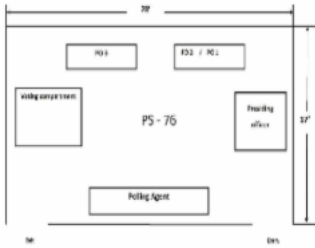

নির্বাচক নিবন্ধন আধিকারিকের স্বাক্ষর

Nazri Naksha

Google Map View

Polling Station Building Front View

Polling Station Front View

Cad View

Key MAP View

Q 1 নাম : সীমা দেবী স্বামীর নাম : সুভাষ শাহাতো বাড়ির নং : বয়স : 34 লিঙ্গ : মহিলা	ARZ1834472 ফটো উপলব্ধ	2 নাম : অলিপ চক্রবর্তী পিতার নাম : অমর কুমার চক্রবর্তী বাড়ির নং : n0100 বয়স : 47 লিঙ্গ : পুরুষ	ARZ0267492 ফটো উপলব্ধ	3 নাম : শর্বরী ঘোষ স্বামীর নাম : সোমনাথ ঘোষ বাড়ির নং : n0432 বয়স : 39 লিঙ্গ : মহিলা	ARZ2353373 ফটো উপলব্ধ
4 নাম : সুভাষ মাহাতো পিতার নাম : কৃষ্ণা মাহাতো বাড়ির নং : n0224 বয়স : 38 লিঙ্গ : পুরুষ	ARZ1053057 ফটো উপলব্ধ	5 নাম : সাধন সাঁতরা পিতার নাম : মহিন্দ্র সাঁতরা বাড়ির নং : 16/44 বয়স : 71 লিঙ্গ : পুরুষ	ARZ2941714 ফটো উপলব্ধ	6 নাম : গৌরী সাঁতরা স্বামীর নাম : সাধন সাঁতরা বাড়ির নং : 16/44 বয়স : 61 লিঙ্গ : মহিলা	ARZ2941722 ফটো উপলব্ধ
7 নাম : নিতাই সাঁতরা পিতার নাম : সাধন সাঁতরা বাড়ির নং : 16/44 বয়স : 50 লিঙ্গ : পুরুষ	ARZ2941706 ফটো উপলব্ধ	8 নাম : সৌরভ সাঁতরা পিতার নাম : নিতাই সাঁতরা বাড়ির নং : 16/44 বয়স : 23 লিঙ্গ : পুরুষ	ARZ2883098 ফটো উপলব্ধ	9 নাম : গৌতম বাল্মিকী মায়ের নাম : শানেবতী দেবী বাড়ির নং : বয়স : 25 লিঙ্গ : পুরুষ	ARZ2417830 ফটো উপলব্ধ
10 নাম : সনকা মণ্ডল স্বামীর নাম : হারাধন মণ্ডল বাড়ির নং : বয়স : 72 লিঙ্গ : মহিলা	ARZ2417814 ফটো উপলব্ধ	11 নাম : প্রত্যয় রাহা মায়ের নাম : মেঘনা ঘোষ বাড়ির নং : বয়স : 26 লিঙ্গ : পুরুষ	ARZ2417822 ফটো উপলব্ধ	12 নাম : গণেশ গরাই পিতার নাম : অজিত গরাই বাড়ির নং : 2/46 বয়স : 42 লিঙ্গ : পুরুষ	ARZ2823748 ফটো উপলব্ধ
13 নাম : রত্না ঘোষ পিতার নাম : কৃষ্ণা নন্দন দাস বাড়ির নং : 4/4 বয়স : 53 লিঙ্গ : মহিলা	ARZ2511764 ফটো উপলব্ধ	14 নাম : সুলতা মালিক স্বামীর নাম : রবীন মালিক বাড়ির নং : 10/5 বয়স : 48 লিঙ্গ : মহিলা	DVM1462290 ফটো উপলব্ধ	15 নাম : কাজল মুখার্জী পিতার নাম : শঙ্করনাথ মুখার্জী বাড়ির নং : 11/30 বয়স : 58 লিঙ্গ : পুরুষ	ARZ2523405 ফটো উপলব্ধ
16 নাম : জয়দেব দত্ত পিতার নাম : প্রহ্লাদ দত্ত বাড়ির নং : 13/2 বয়স : 72 লিঙ্গ : পুরুষ	MCB1298355 ফটো উপলব্ধ	17 নাম : বিবেকানন্দ দত্ত পিতার নাম : জয়দেব দত্ত বাড়ির নং : 13/2 বয়স : 42 লিঙ্গ : পুরুষ	MCB2338168 ফটো উপলব্ধ	18 নাম : মোহন দাস দত্ত পিতার নাম : জয়দেব দত্ত বাড়ির নং : 13/2 বয়স : 38 লিঙ্গ : পুরুষ	MCB2774529 ফটো উপলব্ধ
19 নাম : বর্নালী দত্ত স্বামীর নাম : বিবেকানন্দ দত্ত বাড়ির নং : 13/2 বয়স : 32 লিঙ্গ : মহিলা	RNG1532662 ফটো উপলব্ধ	20 নাম : দিব্যেন্দ্র পাল পিতার নাম : দিলীপ কুমার পাল বাড়ির নং : 13/3 বয়স : 44 লিঙ্গ : পুরুষ	DVM2202968 ফটো উপলব্ধ	21 নাম : দিলীপ কুমার বিশ্বাস পিতার নাম : হরিপদ বিশ্বাস বাড়ির নং : 13/4 বয়স : 68 লিঙ্গ : পুরুষ	ARZ2675940 ফটো উপলব্ধ
22 নাম : কল্যাণী বিশ্বাস স্বামীর নাম : দিলীপ বিশ্বাস বাড়ির নং : 13/4 বয়স : 61 লিঙ্গ : মহিলা	WB/37/264/573129 ফটো উপলব্ধ	23 নাম : অরুণাত বিশ্বাস পিতার নাম : দিলীপ কুমার বিশ্বাস বাড়ির নং : 13/4 বয়স : 33 লিঙ্গ : পুরুষ	ARZ1422070 ফটো উপলব্ধ	24 নাম : দেবতী বিশ্বাস স্বামীর নাম : অরুণাত বিশ্বাস বাড়ির নং : 13/4 বয়স : 26 লিঙ্গ : মহিলা	ARZ2391324 ফটো উপলব্ধ
25 নাম : সুবীর কুমার কর্মকার পিতার নাম : দিবাকর কর্মকার বাড়ির নং : 13/6 বয়স : 55 লিঙ্গ : পুরুষ	WB/27/184/429069 ফটো উপলব্ধ	26 নাম : কৃষ্ণা কর্মকার স্বামীর নাম : সুবীর কুমার কর্মকার বাড়ির নং : 13/6 বয়স : 46 লিঙ্গ : মহিলা	UAA0745802 ফটো উপলব্ধ	27 নাম : অনন্যা কর্মকার পিতার নাম : সুবীর কুমার কর্মকার বাড়ির নং : 13/6 বয়স : 24 লিঙ্গ : মহিলা	ARZ2675544 ফটো উপলব্ধ
28 নাম : বিরেন্দ্র কুমার চক্রবর্তী পিতার নাম : হরিমোহন চক্রবর্তী বাড়ির নং : 13/7 বয়স : 90 লিঙ্গ : পুরুষ	DVM1524834 ফটো উপলব্ধ	29 নাম : উমা চক্রবর্তী স্বামীর নাম : বিরেন্দ্র কুমার চক্রবর্তী বাড়ির নং : 13/7 বয়স : 80 লিঙ্গ : মহিলা	DVM1524842 ফটো উপলব্ধ	30 নাম : দেবব্রত চক্রবর্তী পিতার নাম : বিরেন্দ্র কুমার চক্রবর্তী বাড়ির নং : 13/7 বয়স : 55 লিঙ্গ : পুরুষ	DVM1653674 ফটো উপলব্ধ