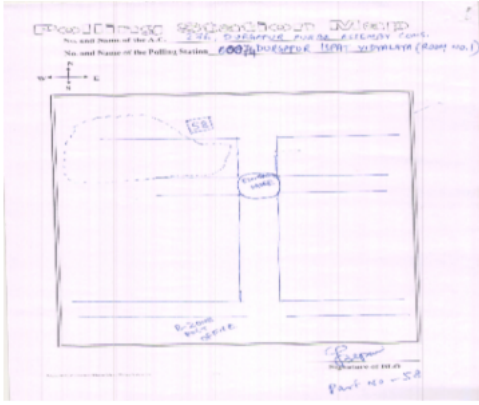

নির্বাচক নিবন্ধন আধিকারিকের স্বাক্ষর

Nazri Naksha

Google Map View

Polling Station Building Front View

Polling Station Front View

Cad View

Key MAP View

Q 1 নাম : সীমা দেবী স্বামীর নাম : সুভাষ শাহাতো বাড়ির নং : বয়স : 34 লিঙ্গ : মহিলা	ARZ1834472 ফটো উপলব্ধ	2 নাম : অলিপ চক্রবর্তী পিতার নাম : অমর কুমার চক্রবর্তী বাড়ির নং : n0100 বয়স : 47 লিঙ্গ : পুরুষ	ARZ0267492 ফটো উপলব্ধ	3 নাম : শর্বরী ঘোষ স্বামীর নাম : সোমনাথ ঘোষ বাড়ির নং : n0432 বয়স : 39 লিঙ্গ : মহিলা	ARZ2353373 ফটো উপলব্ধ
4 নাম : সুভাষ মাহাতো পিতার নাম : কৃষ্ণা মাহাতো বাড়ির নং : n0224 বয়স : 38 লিঙ্গ : পুরুষ	ARZ1053057 ফটো উপলব্ধ	5 নাম : সাধন সাঁতরা পিতার নাম : মহিন্দ্র সাঁতরা বাড়ির নং : 16/44 বয়স : 71 লিঙ্গ : পুরুষ	ARZ2941714 ফটো উপলব্ধ	6 নাম : গৌরী সাঁতরা স্বামীর নাম : সাধন সাঁতরা বাড়ির নং : 16/44 বয়স : 61 লিঙ্গ : মহিলা	ARZ2941722 ফটো উপলব্ধ
7 নাম : নিতাই সাঁতরা পিতার নাম : সাধন সাঁতরা বাড়ির নং : 16/44 বয়স : 50 লিঙ্গ : পুরুষ	ARZ2941706 ফটো উপলব্ধ	8 নাম : সৌরভ সাঁতরা পিতার নাম : নিতাই সাঁতরা বাড়ির নং : 16/44 বয়স : 23 লিঙ্গ : পুরুষ	ARZ2883098 ফটো উপলব্ধ	9 নাম : গৌতম বাল্মিকী মায়ের নাম : শানেবতী দেবী বাড়ির নং : বয়স : 25 লিঙ্গ : পুরুষ	ARZ2417830 ফটো উপলব্ধ
10 নাম : সনকা মণ্ডল স্বামীর নাম : হারাধন মণ্ডল বাড়ির নং : বয়স : 72 লিঙ্গ : মহিলা	ARZ2417814 ফটো উপলব্ধ	11 নাম : প্রত্যয় রাহা মায়ের নাম : মেঘনা ঘোষ বাড়ির নং : বয়স : 26 লিঙ্গ : পুরুষ	ARZ2417822 ফটো উপলব্ধ	12 নাম : গণেশ গরাই পিতার নাম : অজিত গরাই বাড়ির নং : 2/46 বয়স : 42 লিঙ্গ : পুরুষ	ARZ2823748 ফটো উপলব্ধ
13 নাম : রত্না ঘোষ পিতার নাম : কৃষ্ণা নন্দন দাস বাড়ির নং : 4/4 বয়স : 53 লিঙ্গ : মহিলা	ARZ2511764 ফটো উপলব্ধ	14 নাম : সুলতা মালিক স্বামীর নাম : রবীন মালিক বাড়ির নং : 10/5 বয়স : 48 লিঙ্গ : মহিলা	DVM1462290 ফটো উপলব্ধ	15 নাম : কাজল মুখার্জী পিতার নাম : শঙ্করনাথ মুখার্জী বাড়ির নং : 11/30 বয়স : 58 লিঙ্গ : পুরুষ	ARZ2523405 ফটো উপলব্ধ
16 নাম : জয়দেব দত্ত পিতার নাম : প্রহ্লাদ দত্ত বাড়ির নং : 13/2 বয়স : 72 লিঙ্গ : পুরুষ	MCB1298355 ফটো উপলব্ধ	17 নাম : বিবেকানন্দ দত্ত পিতার নাম : জয়দেব দত্ত বাড়ির নং : 13/2 বয়স : 42 লিঙ্গ : পুরুষ	MCB2338168 ফটো উপলব্ধ	18 নাম : মোহন দাস দত্ত পিতার নাম : জয়দেব দত্ত বাড়ির নং : 13/2 বয়স : 38 লিঙ্গ : পুরুষ	MCB2774529 ফটো উপলব্ধ
19 নাম : বর্নালী দত্ত স্বামীর নাম : বিবেকানন্দ দত্ত বাড়ির নং : 13/2 বয়স : 32 লিঙ্গ : মহিলা	RNG1532662 ফটো উপলব্ধ	20 নাম : দিব্যেন্দ্র পাল পিতার নাম : দিলীপ কুমার পাল বাড়ির নং : 13/3 বয়স : 44 লিঙ্গ : পুরুষ	DVM2202968 ফটো উপলব্ধ	21 নাম : দিলীপ কুমার বিশ্বাস পিতার নাম : হরিপদ বিশ্বাস বাড়ির নং : 13/4 বয়স : 68 লিঙ্গ : পুরুষ	ARZ2675940 ফটো উপলব্ধ
22 নাম : কল্যাণী বিশ্বাস স্বামীর নাম : দিলীপ বিশ্বাস বাড়ির নং : 13/4 বয়স : 61 লিঙ্গ : মহিলা	WB/37/264/573129 ফটো উপলব্ধ	23 নাম : অরুণাত বিশ্বাস পিতার নাম : দিলীপ কুমার বিশ্বাস বাড়ির নং : 13/4 বয়স : 33 লিঙ্গ : পুরুষ	ARZ1422070 ফটো উপলব্ধ	24 নাম : দেবতী বিশ্বাস স্বামীর নাম : অরুণাত বিশ্বাস বাড়ির নং : 13/4 বয়স : 26 লিঙ্গ : মহিলা	ARZ2391324 ফটো উপলব্ধ
25 নাম : সুবীর কুমার কর্মকার পিতার নাম : দিবাকর কর্মকার বাড়ির নং : 13/6 বয়স : 55 লিঙ্গ : পুরুষ	WB/27/184/429069 ফটো উপলব্ধ	26 নাম : কৃষ্ণা কর্মকার স্বামীর নাম : সুবীর কুমার কর্মকার বাড়ির নং : 13/6 বয়স : 46 লিঙ্গ : মহিলা	UAA0745802 ফটো উপলব্ধ	27 নাম : অনন্যা কর্মকার পিতার নাম : সুবীর কুমার কর্মকার বাড়ির নং : 13/6 বয়স : 24 লিঙ্গ : মহিলা	ARZ2675544 ফটো উপলব্ধ
28 নাম : বিরেন্দ্র কুমার চক্রবর্তী পিতার নাম : হরিমোহন চক্রবর্তী বাড়ির নং : 13/7 বয়স : 90 লিঙ্গ : পুরুষ	DVM1524834 ফটো উপলব্ধ	29 নাম : উমা চক্রবর্তী স্বামীর নাম : বিরেন্দ্র কুমার চক্রবর্তী বাড়ির নং : 13/7 বয়স : 80 লিঙ্গ : মহিলা	DVM1524842 ফটো উপলব্ধ	30 নাম : দেবব্রত চক্রবর্তী পিতার নাম : বিরেন্দ্র কুমার চক্রবর্তী বাড়ির নং : 13/7 বয়স : 55 লিঙ্গ : পুরুষ	DVM1653674 ফটো উপলব্ধ