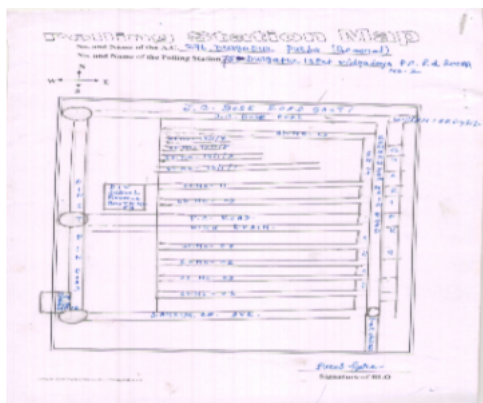

নির্বাচক নিবন্ধন আধিকারিকের স্বাক্ষর

Nazri Naksha

Google Map View

Polling Station Building Front View

Polling Station Front View

Cad View

Key MAP View

1	ARZ1087501	Q	2	ARZ2385292	3	ARZ2353456
নাম : বুল্লা বস্ত্রী স্বামীর নাম: তনুয় বস্ত্রী বাড়ির নং : n0157 বয়স : 47 লিঙ্গ : মহিলা	ফটো উপলব্ধ	নাম : সুমন দে পিতার নাম: প্রদীপ দে বাড়ির নং : বয়স : 27 লিঙ্গ : পুরুষ	ফটো উপলব্ধ	নাম : রাহুল ঘোষ পিতার নাম: শ্রীকান্ত ঘোষ বাড়ির নং : n0532 বয়স : 26 লিঙ্গ : পুরুষ	ফটো উপলব্ধ	
4	ARZ2391423	5	WB/37/264/255010	6	WB/37/264/255011	
নাম : রিঙ্কু গরাই স্বামীর নাম: প্রকাশ গরাই বাড়ির নং : n0559 বয়স : 26 লিঙ্গ : মহিলা	ফটো উপলব্ধ	নাম : লক্ষী হাজরা স্বামীর নাম: বংশী হাজরা বাড়ির নং : n0082 বয়স : 69 লিঙ্গ : মহিলা	ফটো উপলব্ধ	নাম : নাডু হাজরা পিতার নাম: বংশী হাজরা বাড়ির নং : n0082 বয়স : 51 লিঙ্গ : পুরুষ	ফটো উপলব্ধ	
7	ARZ1834605	8	ARZ1834613	9	ARZ1557297	
নাম : সমীর হাজরা পিতার নাম: নারান হাজরা বাড়ির নং : n0082 বয়স : 53 লিঙ্গ : পুরুষ	ফটো উপলব্ধ	নাম : নমিতা হাজরা স্বামীর নাম: সমীর হাজরা বাড়ির নং : n0082 বয়স : 51 লিঙ্গ : মহিলা	ফটো উপলব্ধ	নাম : দেবশীষ হাজরা পিতার নাম: ইরিশন হাজরা বাড়ির নং : n0367 বয়স : 40 লিঙ্গ : পুরুষ	ফটো উপলব্ধ	
10	ARZ1557289	11	ARZ1557271	12	ARZ1834621	
নাম : আনারকলি হাজরা স্বামীর নাম: দেবশীষ হাজরা বাড়ির নং : n0366 বয়স : 38 লিঙ্গ : মহিলা	ফটো উপলব্ধ	নাম : রিঙ্কি হাজরা পিতার নাম: বটু হাজরা বাড়ির নং : n0365 বয়স : 32 লিঙ্গ : মহিলা	ফটো উপলব্ধ	নাম : পিয়া হাজরা পিতার নাম: সমীর হাজরা বাড়ির নং : n0082 বয়স : 29 লিঙ্গ : মহিলা	ফটো উপলব্ধ	
13	ARZ1933688	14	ARZ1161728	15	ARZ2429199	
নাম : প্রশান্ত হাজরা পিতার নাম: সমীর হাজরা বাড়ির নং : n0082 বয়স : 28 লিঙ্গ : পুরুষ	ফটো উপলব্ধ	নাম : কিশোর কুমার মাহাতো পিতার নাম: দীননাথ মাহাতো বাড়ির নং : 32 মেঘনাথ সাহা বয়স : 35 লিঙ্গ : পুরুষ	ফটো উপলব্ধ	নাম : মঞ্জু ঘোষ স্বামীর নাম: শ্রীকান্ত ঘোষ বাড়ির নং : বয়স : 49 লিঙ্গ : মহিলা	ফটো উপলব্ধ	
16	ARZ2426435	17	ARZ2437028	18	JNK3185162	
নাম : শুভজিৎ ঘোষ পিতার নাম: জয়ন্ত ঘোষ বাড়ির নং : বয়স : 25 লিঙ্গ : পুরুষ	ফটো উপলব্ধ	নাম : রুপলাল খাঁ পিতার নাম: রবিলোচন খাঁ বাড়ির নং : বয়স : 54 লিঙ্গ : পুরুষ	ফটো উপলব্ধ	নাম : মঞ্জু খাঁ স্বামীর নাম: রুপলাল খাঁ বাড়ির নং : বয়স : 46 লিঙ্গ : মহিলা	ফটো উপলব্ধ	
19	ARZ2427045	20	ARZ2453082	21	ARZ2828515	
নাম : মন্দিরা খাঁ পিতার নাম: রুপলাল খাঁ বাড়ির নং : বয়স : 28 লিঙ্গ : মহিলা	ফটো উপলব্ধ	নাম : লক্ষী লাই স্বামীর নাম: মুকুল লাই বাড়ির নং : বয়স : 49 লিঙ্গ : মহিলা	ফটো উপলব্ধ	নাম : সুশান্ত পাত্র পিতার নাম: তপন পাত্র বাড়ির নং : 00 বয়স : 22 লিঙ্গ : পুরুষ	ফটো উপলব্ধ	
22	ARZ2355899	23	DVM2851202	24	DVM2851210	
নাম : সম্রাট দেবনাথ পিতার নাম: শুধীর চন্দ্র দেবনাথ বাড়ির নং : 001 বয়স : 26 লিঙ্গ : পুরুষ	ফটো উপলব্ধ	নাম : পরেশ চন্দ্র দাস পিতার নাম: জগদীশ চন্দ্র দাস বাড়ির নং : 1/3 বয়স : 81 লিঙ্গ : পুরুষ	ফটো উপলব্ধ	নাম : কুষ্ठा দাস স্বামীর নাম: পরেশ চন্দ্র দাস বাড়ির নং : 1/3 বয়স : 72 লিঙ্গ : মহিলা	ফটো উপলব্ধ	
25	DVM2978732	26	KPY2126589	27	ARZ2570174	
নাম : সুদেষ্ठा দাস পিতার নাম: পরেশ চন্দ্র দাস বাড়ির নং : 1/3 বয়স : 50 লিঙ্গ : মহিলা	ফটো উপলব্ধ	নাম : জয়দীপ দাস পিতার নাম: পরেশ চন্দ্র দাস বাড়ির নং : 1/3 বয়স : 46 লিঙ্গ : পুরুষ	ফটো উপলব্ধ	নাম : দেবপ্রিয় দাস পিতার নাম: দীপঙ্কর দাস বাড়ির নং : 1/4 বয়স : 24 লিঙ্গ : পুরুষ	ফটো উপলব্ধ	
28	ARZ2465862	29	ARZ2548576	30	ARZ1283399	
নাম : প্রতিমা দাস স্বামীর নাম: সুশীল চন্দ্র দাস বাড়ির নং : 1/4 বয়স : 76 লিঙ্গ : মহিলা	ফটো উপলব্ধ	নাম : দীপঙ্কর দাস পিতার নাম: সুশীল চন্দ্র দাস বাড়ির নং : 1/4 বয়স : 56 লিঙ্গ : পুরুষ	ফটো উপলব্ধ	নাম : অরিন্দম ঘোষ পিতার নাম: সুভাষ চন্দ্র ঘোষ বাড়ির নং : 1/5 বয়স : 34 লিঙ্গ : পুরুষ	ফটো উপলব্ধ	