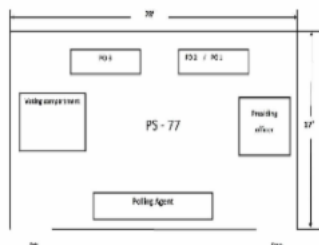

নির্বাচক নিবন্ধন আধিকারিকের স্বাক্ষর

Nazri Naksha

Google Map View

Polling Station Building Front View

Polling Station Front View

Cad View

Key MAP View

1	ARZ1087501	Q	2	ARZ2385292	3	ARZ2353456
নাম : বুল্লা বস্ত্রী স্বামীর নাম: তনুয় বস্ত্রী বাড়ির নং : n0157 বয়স : 47 লিঙ্গ : মহিলা	ফটো উপলব্ধ	নাম : সুমন দে পিতার নাম: প্রদীপ দে বাড়ির নং : বয়স : 27 লিঙ্গ : পুরুষ	ফটো উপলব্ধ	নাম : রাহুল ঘোষ পিতার নাম: শ্রীকান্ত ঘোষ বাড়ির নং : n0532 বয়স : 26 লিঙ্গ : পুরুষ	ফটো উপলব্ধ	
4	ARZ2391423	5	WB/37/264/255010	6	WB/37/264/255011	
নাম : রিঙ্কু গরাই স্বামীর নাম: প্রকাশ গরাই বাড়ির নং : n0559 বয়স : 26 লিঙ্গ : মহিলা	ফটো উপলব্ধ	নাম : লক্ষী হাজরা স্বামীর নাম: বংশী হাজরা বাড়ির নং : n0082 বয়স : 69 লিঙ্গ : মহিলা	ফটো উপলব্ধ	নাম : নাডু হাজরা পিতার নাম: বংশী হাজরা বাড়ির নং : n0082 বয়স : 51 লিঙ্গ : পুরুষ	ফটো উপলব্ধ	
7	ARZ1834605	8	ARZ1834613	9	ARZ1557297	
নাম : সমীর হাজরা পিতার নাম: নারান হাজরা বাড়ির নং : n0082 বয়স : 53 লিঙ্গ : পুরুষ	ফটো উপলব্ধ	নাম : নমিতা হাজরা স্বামীর নাম: সমীর হাজরা বাড়ির নং : n0082 বয়স : 51 লিঙ্গ : মহিলা	ফটো উপলব্ধ	নাম : দেবশীষ হাজরা পিতার নাম: ইরিশন হাজরা বাড়ির নং : n0367 বয়স : 40 লিঙ্গ : পুরুষ	ফটো উপলব্ধ	
10	ARZ1557289	11	ARZ1557271	12	ARZ1834621	
নাম : আনারকলি হাজরা স্বামীর নাম: দেবশীষ হাজরা বাড়ির নং : n0366 বয়স : 38 লিঙ্গ : মহিলা	ফটো উপলব্ধ	নাম : রিঙ্কি হাজরা পিতার নাম: বটু হাজরা বাড়ির নং : n0365 বয়স : 32 লিঙ্গ : মহিলা	ফটো উপলব্ধ	নাম : পিয়া হাজরা পিতার নাম: সমীর হাজরা বাড়ির নং : n0082 বয়স : 29 লিঙ্গ : মহিলা	ফটো উপলব্ধ	
13	ARZ1933688	14	ARZ1161728	15	ARZ2429199	
নাম : প্রশান্ত হাজরা পিতার নাম: সমীর হাজরা বাড়ির নং : n0082 বয়স : 28 লিঙ্গ : পুরুষ	ফটো উপলব্ধ	নাম : কিশোর কুমার মাহাতো পিতার নাম: দীননাথ মাহাতো বাড়ির নং : 32 মেঘনাথ সাহা বয়স : 35 লিঙ্গ : পুরুষ	ফটো উপলব্ধ	নাম : মঞ্জু ঘোষ স্বামীর নাম: শ্রীকান্ত ঘোষ বাড়ির নং : বয়স : 49 লিঙ্গ : মহিলা	ফটো উপলব্ধ	
16	ARZ2426435	17	ARZ2437028	18	JNK3185162	
নাম : শুভজিৎ ঘোষ পিতার নাম: জয়ন্ত ঘোষ বাড়ির নং : বয়স : 25 লিঙ্গ : পুরুষ	ফটো উপলব্ধ	নাম : রুপলাল খাঁ পিতার নাম: রবিলোচন খাঁ বাড়ির নং : বয়স : 54 লিঙ্গ : পুরুষ	ফটো উপলব্ধ	নাম : মঞ্জু খাঁ স্বামীর নাম: রুপলাল খাঁ বাড়ির নং : বয়স : 46 লিঙ্গ : মহিলা	ফটো উপলব্ধ	
19	ARZ2427045	20	ARZ2453082	21	ARZ2828515	
নাম : মন্দিরা খাঁ পিতার নাম: রুপলাল খাঁ বাড়ির নং : বয়স : 28 লিঙ্গ : মহিলা	ফটো উপলব্ধ	নাম : লক্ষী লাই স্বামীর নাম: মুকুল লাই বাড়ির নং : বয়স : 49 লিঙ্গ : মহিলা	ফটো উপলব্ধ	নাম : সুশান্ত পাত্র পিতার নাম: তপন পাত্র বাড়ির নং : 00 বয়স : 22 লিঙ্গ : পুরুষ	ফটো উপলব্ধ	
22	ARZ2355899	23	DVM2851202	24	DVM2851210	
নাম : সম্রাট দেবনাথ পিতার নাম: শুধীর চন্দ্র দেবনাথ বাড়ির নং : 001 বয়স : 26 লিঙ্গ : পুরুষ	ফটো উপলব্ধ	নাম : পরেশ চন্দ্র দাস পিতার নাম: জগদীশ চন্দ্র দাস বাড়ির নং : 1/3 বয়স : 81 লিঙ্গ : পুরুষ	ফটো উপলব্ধ	নাম : কুষ্ठा দাস স্বামীর নাম: পরেশ চন্দ্র দাস বাড়ির নং : 1/3 বয়স : 72 লিঙ্গ : মহিলা	ফটো উপলব্ধ	
25	DVM2978732	26	KPY2126589	27	ARZ2570174	
নাম : সুদেষ্ठा দাস পিতার নাম: পরেশ চন্দ্র দাস বাড়ির নং : 1/3 বয়স : 50 লিঙ্গ : মহিলা	ফটো উপলব্ধ	নাম : জয়দীপ দাস পিতার নাম: পরেশ চন্দ্র দাস বাড়ির নং : 1/3 বয়স : 46 লিঙ্গ : পুরুষ	ফটো উপলব্ধ	নাম : দেবপ্রিয় দাস পিতার নাম: দীপঙ্কর দাস বাড়ির নং : 1/4 বয়স : 24 লিঙ্গ : পুরুষ	ফটো উপলব্ধ	
28	ARZ2465862	29	ARZ2548576	30	ARZ1283399	
নাম : প্রতিমা দাস স্বামীর নাম: সুশীল চন্দ্র দাস বাড়ির নং : 1/4 বয়স : 76 লিঙ্গ : মহিলা	ফটো উপলব্ধ	নাম : দীপঙ্কর দাস পিতার নাম: সুশীল চন্দ্র দাস বাড়ির নং : 1/4 বয়স : 56 লিঙ্গ : পুরুষ	ফটো উপলব্ধ	নাম : অরিন্দম ঘোষ পিতার নাম: সুভাষ চন্দ্র ঘোষ বাড়ির নং : 1/5 বয়স : 34 লিঙ্গ : পুরুষ	ফটো উপলব্ধ	