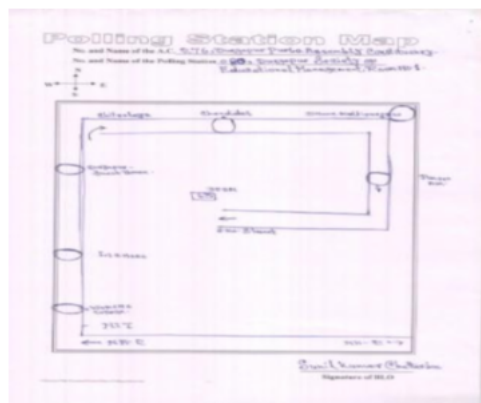

নির্বাচক নিবন্ধন আধিকারিকের স্বাক্ষর

Nazri Naksha

Google Map View

Polling Station Building Front View

Polling Station Front View

Cad View

Key MAP View

বিধানসভা নির্বাচনক্ষেত্রের নং, নাম : 276-দুর্গাপুর পূর্ব  
ভাগ নং, নাম : 1-এস,এন,বোস,মেইন রোড কোয়ার্টার নং1থেকে 179