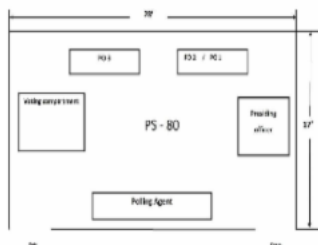

নির্বাচক নিবন্ধন আধিকারিকের স্বাক্ষর

Nazri Naksha

Google Map View

Polling Station Building Front View

Polling Station Front View

Cad View

Key MAP View

বিধানসভা নির্বাচনক্ষেত্রের নং, নাম : 276-দুর্গাপুর পূর্ব  
ভাগ নং, নাম : 1-এস,এন,বোস,মেইন রোড কোয়ার্টার নং1থেকে 179