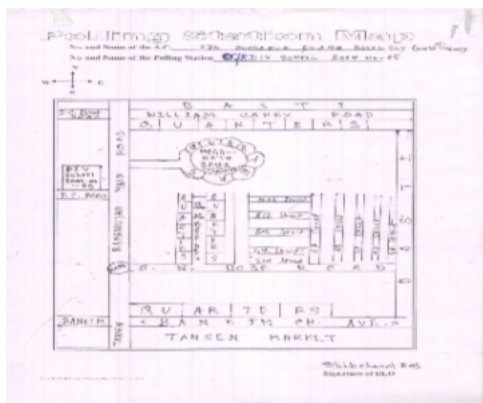

নির্বাচক নিবন্ধন আধিকারিকের স্বাক্ষর

Nazri Naksha

Google Map View

Polling Station Building Front View

Polling Station Front View

Cad View

Key MAP View

বিধানসভা নির্বাচনক্ষেত্রের নং, নাম : 276-দুর্গাপুর পূর্ব  
ভাগ নং, নাম : 1-এস,এন,বোস,মেইন রোড কোয়ার্টার নং1থেকে 179