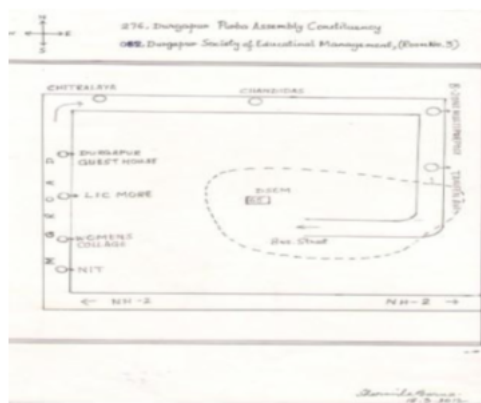

নির্বাচক নিবন্ধন আধিকারিকের স্বাক্ষর

Nazri Naksha

Google Map View

Polling Station Building Front View

Polling Station Front View

Cad View

Key MAP View

বিধানসভা নির্বাচনক্ষেত্রের নং, নাম : 276-দুর্গাপুর পূর্ব
ভাগ নং, নাম : 1-আর্যভট্ট এভিনিউ স্ট্রীট নং-2এ,2বি,2,3,4,5,6,8