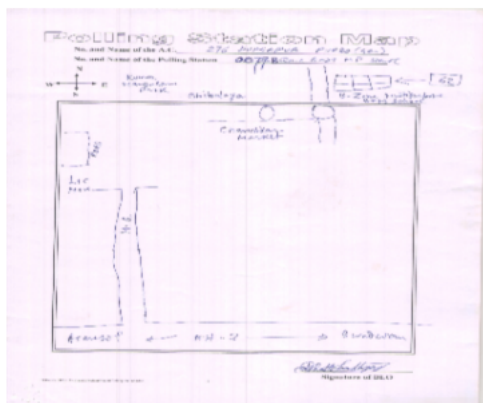

Nazri Naksha