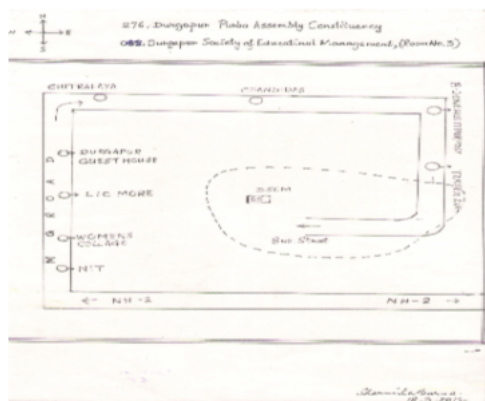

Nazri Naksha