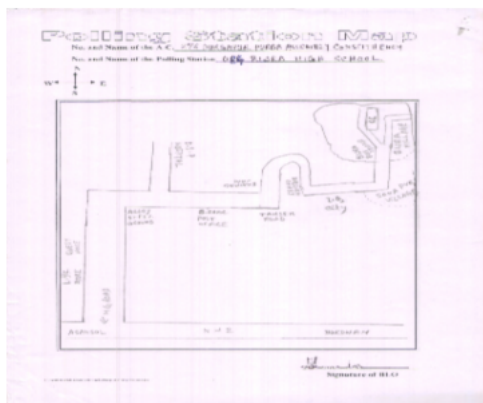

Nazri Naksha