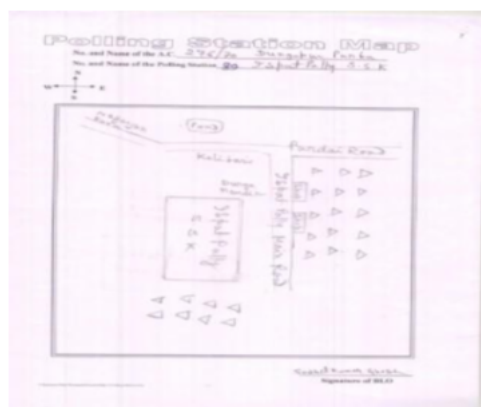

নির্বাচক নিবন্ধন আধিকারিকের স্বাক্ষর

Nazri Naksha

Google Map View

Polling Station Building Front View

Polling Station Front View

Cad View

Key MAP View

1 নাম : নইমা বিবি স্বামীর নাম: সেখ রাজু সেখ বাড়ির নং : n0196 বয়স : 47 লিঙ্গ : মহিলা	ARZ2500387 ফটো উপলব্ধ	2 নাম : মহম্মদ সেখ পিতার নাম: সেখ রমজান বাড়ির নং : n0178 বয়স : 66 লিঙ্গ : পুরুষ	DVM1421031 ফটো উপলব্ধ	3 নাম : জাহানারাবিবি স্বামীর নাম: সেখ মহঃ বাড়ির নং : n0178 বয়স : 56 লিঙ্গ : মহিলা	DVM1421072 ফটো উপলব্ধ
4 নাম : হাসিনা বিবি পিতার নাম: মহম্মদ সেখ বাড়ির নং : n0178 বয়স : 40 লিঙ্গ : মহিলা	ARZ1287630 ফটো উপলব্ধ	5 নাম : ইমাম উদ্দিন সেখ পিতার নাম: মহম্মদ সেখ বাড়ির নং : n0178 বয়স : 38 লিঙ্গ : পুরুষ	ARZ1287788 ফটো উপলব্ধ	6 নাম : আজমিরা বিবি স্বামীর নাম: ইমাম উদ্দিন সেখ বাড়ির নং : n0178 বয়স : 37 লিঙ্গ : মহিলা	ARZ1936780 ফটো উপলব্ধ
7 নাম : সালমা বিবি পিতার নাম: মহম্মদ সেখ বাড়ির নং : n0178 বয়স : 33 লিঙ্গ : মহিলা	ARZ1936905 ফটো উপলব্ধ	8 নাম : আরবাজ মহম্মদ সেখ পিতার নাম: সেখ রাজু বাড়ির নং : এন0891 বয়স : 21 লিঙ্গ : পুরুষ	ARZ2827202 ফটো উপলব্ধ	9 নাম : সেখ শীর্ষ মোহম্মদ মায়ের নাম: নইমা বিবি বাড়ির নং : N0196 বয়স : 24 লিঙ্গ : পুরুষ	ARZ2572063 ফটো উপলব্ধ
10 নাম : চাঁদ মহম্মদ সেখ মায়ের নাম: নইমা বিবি বাড়ির নং : n0196 বয়স : 27 লিঙ্গ : পুরুষ	ARZ2323160 ফটো উপলব্ধ	11 নাম : মহম্মদ দিলদার আলি পিতার নাম: মহম্মদ সাদেক আলি বাড়ির নং : n0168 বয়স : 28 লিঙ্গ : পুরুষ	ARZ1936921 ফটো উপলব্ধ	12 নাম : মহম্মদ সাদেক আলি পিতার নাম: মহঃ রেমালিক মহম্মদ বাড়ির নং : n0168 বয়স : 67 লিঙ্গ : পুরুষ	ARZ2763399 ফটো উপলব্ধ
13 নাম : ডলিবিবি স্বামীর নাম: মহঃ সাদেক আলি বাড়ির নং : n0168 বয়স : 59 লিঙ্গ : মহিলা	WB/37/264/255598 ফটো উপলব্ধ	14 নাম : কল্পনা কর্মকার মায়ের নাম: ফুলবালা কর্মকার বাড়ির নং : এন0034 বয়স : 45 লিঙ্গ : মহিলা	ARZ1936954 ফটো উপলব্ধ	15 নাম : বৈশাখী কর্মকার স্বামীর নাম: জগন্নাথ কর্মকার বাড়ির নং : এন0523 বয়স : 30 লিঙ্গ : মহিলা	RJR2193217 ফটো উপলব্ধ
16 নাম : মধু কর্মকার পিতার নাম: কালীপদ কর্মকার বাড়ির নং : n0058 বয়স : 53 লিঙ্গ : পুরুষ	ARZ1936947 ফটো উপলব্ধ	17 নাম : ছোটন কর্মকার পিতার নাম: মধু কর্মকার বাড়ির নং : এন0096 বয়স : 23 লিঙ্গ : পুরুষ	ARZ2840015 ফটো উপলব্ধ	18 নাম : মোহন বাউরী পিতার নাম: কালিক বাউরী বাড়ির নং : NO153 বয়স : 42 লিঙ্গ : পুরুষ	ARZ1287291 ফটো উপলব্ধ
19 নাম : লক্ষণ বাউরী পিতার নাম: সুশীল বাউরী বাড়ির নং : n0151 বয়স : 35 লিঙ্গ : পুরুষ	ARZ1287275 ফটো উপলব্ধ	20 নাম : পূর্ণিমা ক্ষেত্রপাল স্বামীর নাম: মদন ক্ষেত্রপাল বাড়ির নং : ওয়ার্ড 2 বয়স : 27 লিঙ্গ : মহিলা	ARZ2770303 ফটো উপলব্ধ	21 নাম : লতিকা বাউরী স্বামীর নাম: সুশীল বাউরী বাড়ির নং : এন0153 বয়স : 60 লিঙ্গ : মহিলা	ARZ2810711 ফটো উপলব্ধ
22 নাম : কলি ক্ষেত্রপাল পিতার নাম: বনমালী বাউরী বাড়ির নং : এন0254 বয়স : 26 লিঙ্গ : মহিলা	ARZ2692127 ফটো উপলব্ধ	23 নাম : কাজলা বাউরী স্বামীর নাম: ভীম বাউরী বাড়ির নং : N0151 বয়স : 35 লিঙ্গ : মহিলা	ARZ2810505 ফটো উপলব্ধ	24 নাম : গায়ত্রী ক্ষেত্রপাল স্বামীর নাম: বাবলু ক্ষেত্রপাল বাড়ির নং : বা 5/28 বয়স : 37 লিঙ্গ : মহিলা	ARZ2572642 ফটো উপলব্ধ
25 নাম : রেখা বাউরী স্বামীর নাম: মোহন বাউরী বাড়ির নং : বয়স : 39 লিঙ্গ : মহিলা	ARZ2426708 ফটো উপলব্ধ	26 নাম : আদুরী ক্ষেত্রপাল স্বামীর নাম: নিমাই ক্ষেত্রপাল বাড়ির নং : n0191 বয়স : 66 লিঙ্গ : মহিলা	ARZ2523777 ফটো উপলব্ধ	27 নাম : বাবলু ক্ষেত্রপাল পিতার নাম: কার্তিক ক্ষেত্রপাল বাড়ির নং : 153 বয়স : 43 লিঙ্গ : পুরুষ	ARZ1287283 ফটো উপলব্ধ
28 নাম : মদন ক্ষেত্রপাল পিতার নাম: কার্তিক ক্ষেত্রপাল বাড়ির নং : NO153 বয়স : 36 লিঙ্গ : পুরুষ	ARZ1287309 ফটো উপলব্ধ	29 নাম : ধীরেন ক্ষেত্রপাল পিতার নাম: সুশীল ক্ষেত্রপাল বাড়ির নং : 153 বয়স : 46 লিঙ্গ : পুরুষ	ARZ1287267 ফটো উপলব্ধ	30 নাম : সঞ্জীত ক্ষেত্রপাল পিতার নাম: রসময় ক্ষেত্রপাল বাড়ির নং : n0151 বয়স : 31 লিঙ্গ : পুরুষ	ARZ1837830 ফটো উপলব্ধ