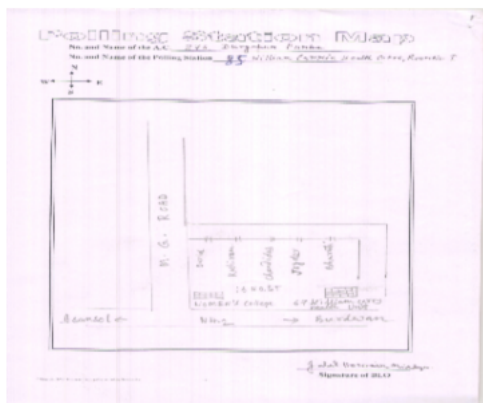

নির্বাচক নিবন্ধন আধিকারিকের স্বাক্ষর

Nazri Naksha

Google Map View

Polling Station Building Front View

Polling Station Front View

Cad View

Key MAP View

1 নাম : নইমা বিবি স্বামীর নাম: সেখ রাজু সেখ বাড়ির নং : n0196 বয়স : 47 লিঙ্গ : মহিলা	ARZ2500387 ফটো উপলব্ধ	2 নাম : মহম্মদ সেখ পিতার নাম: সেখ রমজান বাড়ির নং : n0178 বয়স : 66 লিঙ্গ : পুরুষ	DVM1421031 ফটো উপলব্ধ	3 নাম : জাহানারাবিবি স্বামীর নাম: সেখ মহঃ বাড়ির নং : n0178 বয়স : 56 লিঙ্গ : মহিলা	DVM1421072 ফটো উপলব্ধ
4 নাম : হাসিনা বিবি পিতার নাম: মহম্মদ সেখ বাড়ির নং : n0178 বয়স : 40 লিঙ্গ : মহিলা	ARZ1287630 ফটো উপলব্ধ	5 নাম : ইমাম উদ্দিন সেখ পিতার নাম: মহম্মদ সেখ বাড়ির নং : n0178 বয়স : 38 লিঙ্গ : পুরুষ	ARZ1287788 ফটো উপলব্ধ	6 নাম : আজমিরা বিবি স্বামীর নাম: ইমাম উদ্দিন সেখ বাড়ির নং : n0178 বয়স : 37 লিঙ্গ : মহিলা	ARZ1936780 ফটো উপলব্ধ
7 নাম : সালমা বিবি পিতার নাম: মহম্মদ সেখ বাড়ির নং : n0178 বয়স : 33 লিঙ্গ : মহিলা	ARZ1936905 ফটো উপলব্ধ	8 নাম : আরবাজ মহম্মদ সেখ পিতার নাম: সেখ রাজু বাড়ির নং : এন0891 বয়স : 21 লিঙ্গ : পুরুষ	ARZ2827202 ফটো উপলব্ধ	9 নাম : সেখ শীর্ষ মোহম্মদ মায়ের নাম: নইমা বিবি বাড়ির নং : N0196 বয়স : 24 লিঙ্গ : পুরুষ	ARZ2572063 ফটো উপলব্ধ
10 নাম : চাঁদ মহম্মদ সেখ মায়ের নাম: নইমা বিবি বাড়ির নং : n0196 বয়স : 27 লিঙ্গ : পুরুষ	ARZ2323160 ফটো উপলব্ধ	11 নাম : মহম্মদ দিলদার আলি পিতার নাম: মহম্মদ সাদেক আলি বাড়ির নং : n0168 বয়স : 28 লিঙ্গ : পুরুষ	ARZ1936921 ফটো উপলব্ধ	12 নাম : মহম্মদ সাদেক আলি পিতার নাম: মহঃ রেমালিক মহম্মদ বাড়ির নং : n0168 বয়স : 67 লিঙ্গ : পুরুষ	ARZ2763399 ফটো উপলব্ধ
13 নাম : ডলিবিবি স্বামীর নাম: মহঃ সাদেক আলি বাড়ির নং : n0168 বয়স : 59 লিঙ্গ : মহিলা	WB/37/264/255598 ফটো উপলব্ধ	14 নাম : কল্পনা কর্মকার মায়ের নাম: ফুলবালা কর্মকার বাড়ির নং : এন0034 বয়স : 45 লিঙ্গ : মহিলা	ARZ1936954 ফটো উপলব্ধ	15 নাম : বৈশাখী কর্মকার স্বামীর নাম: জগন্নাথ কর্মকার বাড়ির নং : এন0523 বয়স : 30 লিঙ্গ : মহিলা	RJR2193217 ফটো উপলব্ধ
16 নাম : মধু কর্মকার পিতার নাম: কালীপদ কর্মকার বাড়ির নং : n0058 বয়স : 53 লিঙ্গ : পুরুষ	ARZ1936947 ফটো উপলব্ধ	17 নাম : ছোটন কর্মকার পিতার নাম: মধু কর্মকার বাড়ির নং : এন0096 বয়স : 23 লিঙ্গ : পুরুষ	ARZ2840015 ফটো উপলব্ধ	18 নাম : মোহন বাউরী পিতার নাম: কালিক বাউরী বাড়ির নং : NO153 বয়স : 42 লিঙ্গ : পুরুষ	ARZ1287291 ফটো উপলব্ধ
19 নাম : লক্ষণ বাউরী পিতার নাম: সুশীল বাউরী বাড়ির নং : n0151 বয়স : 35 লিঙ্গ : পুরুষ	ARZ1287275 ফটো উপলব্ধ	20 নাম : পূর্ণিমা ক্ষেত্রপাল স্বামীর নাম: মদন ক্ষেত্রপাল বাড়ির নং : ওয়ার্ড 2 বয়স : 27 লিঙ্গ : মহিলা	ARZ2770303 ফটো উপলব্ধ	21 নাম : লতিকা বাউরী স্বামীর নাম: সুশীল বাউরী বাড়ির নং : এন0153 বয়স : 60 লিঙ্গ : মহিলা	ARZ2810711 ফটো উপলব্ধ
22 নাম : কলি ক্ষেত্রপাল পিতার নাম: বনমালী বাউরী বাড়ির নং : এন0254 বয়স : 26 লিঙ্গ : মহিলা	ARZ2692127 ফটো উপলব্ধ	23 নাম : কাজলা বাউরী স্বামীর নাম: ভীম বাউরী বাড়ির নং : N0151 বয়স : 35 লিঙ্গ : মহিলা	ARZ2810505 ফটো উপলব্ধ	24 নাম : গায়ত্রী ক্ষেত্রপাল স্বামীর নাম: বাবলু ক্ষেত্রপাল বাড়ির নং : বা 5/28 বয়স : 37 লিঙ্গ : মহিলা	ARZ2572642 ফটো উপলব্ধ
25 নাম : রেখা বাউরী স্বামীর নাম: মোহন বাউরী বাড়ির নং : বয়স : 39 লিঙ্গ : মহিলা	ARZ2426708 ফটো উপলব্ধ	26 নাম : আদুরী ক্ষেত্রপাল স্বামীর নাম: নিমাই ক্ষেত্রপাল বাড়ির নং : n0191 বয়স : 66 লিঙ্গ : মহিলা	ARZ2523777 ফটো উপলব্ধ	27 নাম : বাবলু ক্ষেত্রপাল পিতার নাম: কার্তিক ক্ষেত্রপাল বাড়ির নং : 153 বয়স : 43 লিঙ্গ : পুরুষ	ARZ1287283 ফটো উপলব্ধ
28 নাম : মদন ক্ষেত্রপাল পিতার নাম: কার্তিক ক্ষেত্রপাল বাড়ির নং : NO153 বয়স : 36 লিঙ্গ : পুরুষ	ARZ1287309 ফটো উপলব্ধ	29 নাম : ধীরেন ক্ষেত্রপাল পিতার নাম: সুশীল ক্ষেত্রপাল বাড়ির নং : 153 বয়স : 46 লিঙ্গ : পুরুষ	ARZ1287267 ফটো উপলব্ধ	30 নাম : সঞ্জীত ক্ষেত্রপাল পিতার নাম: রসময় ক্ষেত্রপাল বাড়ির নং : n0151 বয়স : 31 লিঙ্গ : পুরুষ	ARZ1837830 ফটো উপলব্ধ