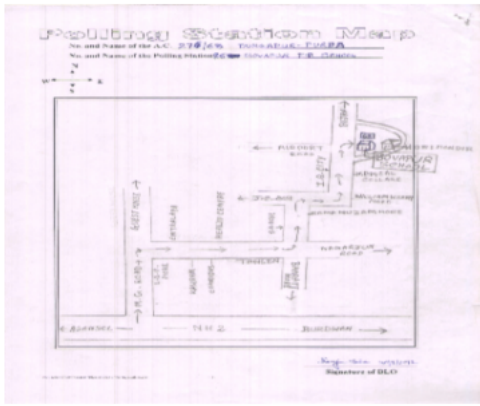

Nazri Naksha