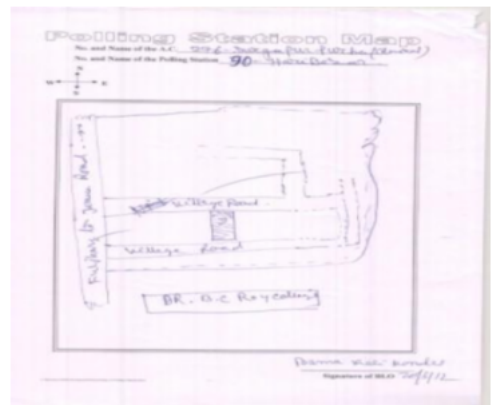

নির্বাচক নিবন্ধন আধিকারিকের স্বাক্ষর

Nazri Naksha

Google Map View

Polling Station Building Front View

Polling Station Front View

Cad View

Key MAP View

1 নাম : অভিষেক কুমার পিতার নাম: মুকেশ কুমার বাড়ির নং : এম সী-2 / 5বী বয়স : 35 লিঙ্গ : পুরুষ	ARZ1726785 ফটো উপলব্ধ	2 নাম : মুকেশ কুমার পিতার নাম: রাম যতন জয়সোয়াল বাড়ির নং : এম সী-2/5বী বয়স : 68 লিঙ্গ : পুরুষ	ARZ1726744 ফটো উপলব্ধ	3 নাম : সুমন ধীবর মায়ের নাম: চাইনা ধীবর বাড়ির নং : এন0125 বয়স : 21 লিঙ্গ : পুরুষ	ARZ2785921 ফটো উপলব্ধ
4 নাম : খুমিনি ধীবর পিতার নাম: সন্তোষ ধীবর বাড়ির নং : এন0122 বয়স : 21 লিঙ্গ : মহিলা	ARZ2796589 ফটো উপলব্ধ	5 নাম : লক্ষ্মী আগরওয়াল পিতার নাম: রাজেশ কুমার আগরওয়াল বাড়ির নং : এন0125 বয়স : 21 লিঙ্গ : পুরুষ	ARZ2785889 ফটো উপলব্ধ	6 নাম : বিদ্যা সিদ্ধা কউর স্বামীর নাম: আদিত্য কুমার সিনহা বাড়ির নং : এমডী5-জিডী বয়স : 51 লিঙ্গ : মহিলা	ARZ2547867 ফটো উপলব্ধ
7 নাম : সুর্যা কর্মকার পিতার নাম: বসন্ত কর্মকার বাড়ির নং : এন0125 বয়স : 23 লিঙ্গ : পুরুষ	ARZ2786234 ফটো উপলব্ধ	8 নাম : অনিন্দ্য সুন্দর কর্মকার পিতার নাম: বারিদবরন কর্মকার বাড়ির নং : এম সি -6 বয়স : 40 লিঙ্গ : পুরুষ	FRL2616712 ফটো উপলব্ধ	9 নাম : সন্ধ্যা কর্মকার স্বামীর নাম: প্রদীপ কর্মকার বাড়ির নং : 57 বয়স : 44 লিঙ্গ : মহিলা	DVM2422921 ফটো উপলব্ধ
10 নাম : ফুলবালা কর্মকার স্বামীর নাম: গঙ্গাধর কর্মকার বাড়ির নং : n0004 বয়স : 78 লিঙ্গ : মহিলা	WB/37/264/252542 ফটো উপলব্ধ	11 নাম : মানিক কর্মকার পিতার নাম: গঙ্গাধর কর্মকার বাড়ির নং : n0004 বয়স : 56 লিঙ্গ : পুরুষ	WB/37/264/252529 ফটো উপলব্ধ	12 নাম : উষা কর্মকার স্বামীর নাম: মানিক কর্মকার বাড়ির নং : n0004 বয়স : 48 লিঙ্গ : মহিলা	DVM1421957 ফটো উপলব্ধ
13 নাম : প্রদীপ কর্মকার পিতার নাম: শঙ্কর কর্মকার বাড়ির নং : 57 বয়স : 45 লিঙ্গ : পুরুষ	DVM2862704 ফটো উপলব্ধ	14 নাম : সন্ধ্যা কর্মকার স্বামীর নাম: বসন্ত কর্মকার বাড়ির নং : n0217 বয়স : 43 লিঙ্গ : মহিলা	ARZ1697721 ফটো উপলব্ধ	15 নাম : চিরন্তনী ভট্টাচার্য্য স্বামীর নাম: রনজীৎ কুমার ভট্টাচার্য্য বাড়ির নং : 13ডি এম সি-2 বয়স : 65 লিঙ্গ : মহিলা	ARZ2832566 ফটো উপলব্ধ
16 নাম : সুচিস্মিতা করার পিতার নাম: কল্লোল কান্তি করার বাড়ির নং : MC3-2A বয়স : 28 লিঙ্গ : মহিলা	ARZ2386126 ফটো উপলব্ধ	17 নাম : মধুসূদন ক্ষেত্রপাল পিতার নাম: শম্ভু ক্ষেত্রপাল বাড়ির নং : n0162 বয়স : 61 লিঙ্গ : পুরুষ	WB/37/264/252607 ফটো উপলব্ধ	18 নাম : মালতী ক্ষেত্রপাল স্বামীর নাম: মধুসূদন ক্ষেত্রপাল বাড়ির নং : n0162 বয়স : 56 লিঙ্গ : মহিলা	WB/37/264/252085 ফটো উপলব্ধ
19 নাম : জ্যোতী ক্ষেত্রপাল স্বামীর নাম: কালু ক্ষেত্রপাল বাড়ির নং : n0163 বয়স : 50 লিঙ্গ : মহিলা	ARZ2520377 ফটো উপলব্ধ	20 নাম : মায়ী ক্ষেত্রপাল স্বামীর নাম: সন্ন্যাসী ক্ষেত্রপাল বাড়ির নং : n0163 বয়স : 56 লিঙ্গ : মহিলা	WB/37/264/252135 ফটো উপলব্ধ	21 নাম : সুমিত্রা ক্ষেত্রপাল স্বামীর নাম: বিজয় ক্ষেত্রপাল বাড়ির নং : n0164 বয়স : 51 লিঙ্গ : মহিলা	DVM1421791 ফটো উপলব্ধ
22 নাম : রুক্মিণী ক্ষেত্রপাল স্বামীর নাম: দীন ক্ষেত্রপাল বাড়ির নং : n0164 বয়স : 51 লিঙ্গ : মহিলা	WB/37/264/252122 ফটো উপলব্ধ	23 নাম : বিধান ক্ষেত্রপাল স্বামীর নাম: বিন্দু ক্ষেত্রপাল বাড়ির নং : n0153 বয়স : 53 লিঙ্গ : মহিলা	WB/37/264/252092 ফটো উপলব্ধ	24 নাম : ময়না ক্ষেত্রপাল পিতার নাম: নন্দ ক্ষেত্রপাল বাড়ির নং : n0161 বয়স : 56 লিঙ্গ : মহিলা	WB/37/264/252363 ফটো উপলব্ধ
25 নাম : সাধন ক্ষেত্রপাল পিতার নাম: নন্দ ক্ষেত্রপাল বাড়ির নং : n0161 বয়স : 44 লিঙ্গ : পুরুষ	DVM2421634 ফটো উপলব্ধ	26 নাম : অষ্টমী ক্ষেত্রপাল স্বামীর নাম: সাধন ক্ষেত্রপাল বাড়ির নং : n0161 বয়স : 42 লিঙ্গ : মহিলা	DVM2421642 ফটো উপলব্ধ	27 নাম : তারক বাউরি পিতার নাম: ফড়িং বাউরি বাড়ির নং : n0161 বয়স : 55 লিঙ্গ : পুরুষ	WB/37/264/252681 ফটো উপলব্ধ
28 নাম : চায়না বাউরি স্বামীর নাম: তারক বাউরি বাড়ির নং : n0161 বয়স : 50 লিঙ্গ : মহিলা	WB/37/264/252679 ফটো উপলব্ধ	29 নাম : নারায়নী ক্ষেত্রপাল স্বামীর নাম: শম্ভু ক্ষেত্রপাল বাড়ির নং : n0162 বয়স : 78 লিঙ্গ : মহিলা	WB/37/264/252583 ফটো উপলব্ধ	30 নাম : লাল্টু ক্ষেত্রপাল পিতার নাম: হারু ক্ষেত্রপাল বাড়ির নং : n0145 বয়স : 39 লিঙ্গ : পুরুষ	ARZ1165844 ফটো উপলব্ধ