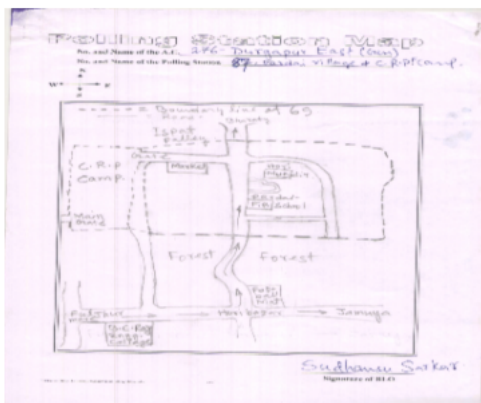

নির্বাচক নিবন্ধন আধিকারিকের স্বাক্ষর

Nazri Naksha

Google Map View

Polling Station Building Front View

Polling Station Front View

Cad View

Key MAP View

বিধানসভা নির্বাচনক্ষেত্রের নং, নাম : 276-দুর্গাপুর পূর্ব
ভাগ নং, নাম : 1-পাড়দৈ গ্রাম এবং সি.আর পি এফ ক্যাম্প