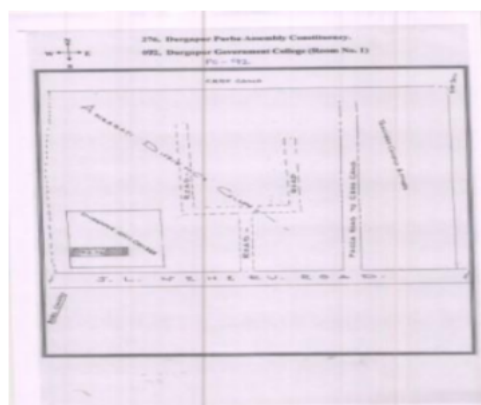

নির্বাচক নিবন্ধন আধিকারিকের স্বাক্ষর

Nazri Naksha

Google Map View

Polling Station Building Front View

Polling Station Front View

Cad View

Key MAP View

1 নাম : নিলোফার বেগম স্বামীর নাম : ইস্রাইল কুরেশী বাড়ির নং : n0199 বয়স : 41 লিঙ্গ : মহিলা	ARZ1289107 ফটো উপলব্ধ	2 নাম : ফতেমা বেগম স্বামীর নাম : স্বামী মুরুল বাড়ির নং : n0206 বয়স : 35 লিঙ্গ : মহিলা	ARZ1563469 ফটো উপলব্ধ	3 নাম : সৌরভ গরাই পিতার নাম : নিত্যানন্দ গরাই বাড়ির নং : N0 বয়স : 24 লিঙ্গ : পুরুষ	ARZ2569572 ফটো উপলব্ধ
4 নাম : সপ্রিয়া ডাঙ্গার পিতার নাম : সঞ্জীত ডাঙ্গার বাড়ির নং : N0 বয়স : 24 লিঙ্গ : মহিলা	ARZ2569606 ফটো উপলব্ধ	5 নাম : কল্যাণী ঘোষ স্বামীর নাম : সঞ্জয় ঘোষ বাড়ির নং : N0 বয়স : 30 লিঙ্গ : মহিলা	ARZ2569523 ফটো উপলব্ধ	6 নাম : রিয়া কাপডী পিতার নাম : সন্তোষ কাপরী বাড়ির নং : N0 বয়স : 24 লিঙ্গ : মহিলা	ARZ2568889 ফটো উপলব্ধ
7 নাম : শিক্কা দেবী স্বামীর নাম : সুরজ কাহার বাড়ির নং : N0 বয়স : 29 লিঙ্গ : মহিলা	ARZ2569549 ফটো উপলব্ধ	8 নাম : পূজা দাস স্বামীর নাম : উমেশ দাস বাড়ির নং : N0 বয়স : 28 লিঙ্গ : মহিলা	ARZ2569077 ফটো উপলব্ধ	9 নাম : পূজা ঘোষ স্বামীর নাম : প্রদীপ ঘোষ বাড়ির নং : N0 বয়স : 24 লিঙ্গ : মহিলা	ARZ2569358 ফটো উপলব্ধ
10 নাম : হালিম কুরেশী পিতার নাম : মোঃ রসুল কুরেশী বাড়ির নং : N0 বয়স : 27 লিঙ্গ : পুরুষ	ARZ2569333 ফটো উপলব্ধ	11 নাম : প্রদীপ ঘোষ পিতার নাম : অজিত ঘোষ বাড়ির নং : N0 বয়স : 24 লিঙ্গ : পুরুষ	ARZ2569317 ফটো উপলব্ধ	12 নাম : প্রিয়া ঘোষ পিতার নাম : গৌরাজ ঘোষ বাড়ির নং : N0 বয়স : 26 লিঙ্গ : মহিলা	ARZ2569648 ফটো উপলব্ধ
13 নাম : অরূপ ডাঙ্গার পিতার নাম : অজিত ডাঙ্গার বাড়ির নং : N0 বয়স : 26 লিঙ্গ : পুরুষ	ARZ2569283 ফটো উপলব্ধ	14 নাম : সাথী ঘোষ মায়ের নাম : মধু ঘোষ বাড়ির নং : N0 বয়স : 24 লিঙ্গ : মহিলা	ARZ2569150 ফটো উপলব্ধ	15 নাম : সলেখা বেগম স্বামীর নাম : মহেশ্বর কুরেশী বাড়ির নং : n0096 বয়স : 50 লিঙ্গ : মহিলা	LJK3242468 ফটো উপলব্ধ
16 নাম : মহুয়া ব্যানার্জী পিতার নাম : সুভাষ ব্যানার্জী বাড়ির নং : N0 বয়স : 24 লিঙ্গ : মহিলা	ARZ2568830 ফটো উপলব্ধ	17 নাম : সঞ্জয় ঘোষ অন্যান্য : সুধাংশু ঘোষ বাড়ির নং : N0 বয়স : 44 লিঙ্গ : পুরুষ	ARZ2569507 ফটো উপলব্ধ	18 নাম : এসকে মিকন্দ পিতার নাম : সৈয়দ হুমায়ূন বাড়ির নং : n0207 বয়স : 38 লিঙ্গ : পুরুষ	ARZ1563477 ফটো উপলব্ধ
19 নাম : রূপা দাস স্বামীর নাম : বিনোদ দাস বাড়ির নং : N0 বয়স : 25 লিঙ্গ : মহিলা	ARZ2569416 ফটো উপলব্ধ	20 নাম : মেঘনা ঘোষ স্বামীর নাম : চন্দ্র কিশোর ঘোষ বাড়ির নং : N0 বয়স : 25 লিঙ্গ : মহিলা	ARZ2569036 ফটো উপলব্ধ	21 নাম : গুরুপদ ওবা পিতার নাম : অসিত ওবা বাড়ির নং : N0 বয়স : 36 লিঙ্গ : পুরুষ	ARZ2568756 ফটো উপলব্ধ
22 নাম : নিমাই চন্দ্র ওবা পিতার নাম : অসিত বরণ ওবা বাড়ির নং : এন0096 বয়স : 34 লিঙ্গ : পুরুষ	ARZ2842698 ফটো উপলব্ধ	23 নাম : হাসিনা খাতুন পিতার নাম : মোঃ ইসমাইল কুরেশী বাড়ির নং : N0 বয়স : 30 লিঙ্গ : মহিলা	ARZ2568723 ফটো উপলব্ধ	24 নাম : পূজা ঘোষ স্বামীর নাম : বাপন ঘোষ বাড়ির নং : N0 বয়স : 24 লিঙ্গ : মহিলা	ARZ2568939 ফটো উপলব্ধ
25 নাম : আহলাদি ঘোষ স্বামীর নাম : দেবু ঘোষ বাড়ির নং : N0 বয়স : 30 লিঙ্গ : মহিলা	ARZ2568681 ফটো উপলব্ধ	26 নাম : রাজেশ গরাই পিতার নাম : দয়ানন্দ গরাই বাড়ির নং : N0 বয়স : 24 লিঙ্গ : পুরুষ	ARZ2569127 ফটো উপলব্ধ	27 নাম : শান্তনু ঘোষ পিতার নাম : দিলীপ ঘোষ বাড়ির নং : N0 বয়স : 24 লিঙ্গ : পুরুষ	ARZ2569002 ফটো উপলব্ধ
28 নাম : মদিনা খাতুন পিতার নাম : মোঃ মুক্তার কুরেশী বাড়ির নং : N0 বয়স : 24 লিঙ্গ : মহিলা	ARZ2568814 ফটো উপলব্ধ	29 নাম : টুম্পা গরাই স্বামীর নাম : সমির গরাই বাড়ির নং : N0 বয়স : 27 লিঙ্গ : মহিলা	ARZ2569440 ফটো উপলব্ধ	30 নাম : জ্যোৎস্না ঘোষ স্বামীর নাম : রাজু ঘোষ বাড়ির নং : N0 বয়স : 27 লিঙ্গ : মহিলা	ARZ2569184 ফটো উপলব্ধ