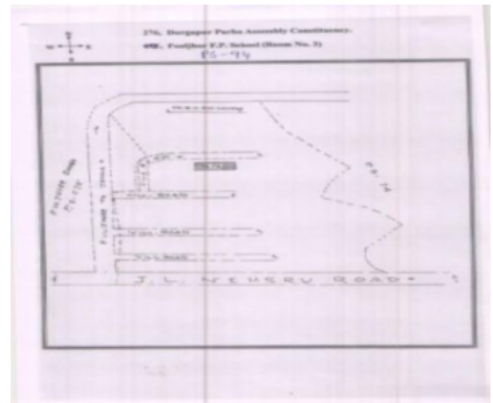

নির্বাচক নিবন্ধন আধিকারিকের স্বাক্ষর

Nazri Naksha

Google Map View

Polling Station Building Front View

Polling Station Front View

Cad View

Key MAP View

1 নাম : মহম্মদ আব্দুল পিতার নাম : মুইয়্যুদ কাছী সুন্নেমান বাড়ির নং : n0057 বয়স : 76 লিঙ্গ : পুরুষ	LJK4639993 ফটো উপলব্ধ	2 নাম : পারশিয়া বিবি স্বামীর নাম : সেখ আবদুল্লা বাড়ির নং : n0137 বয়স : 67 লিঙ্গ : মহিলা	ARZ1289123 ফটো উপলব্ধ	3 নাম : খুরশীদা বেগম স্বামীর নাম : মুইয়্যুদ জিয়াবুদ্দিন বাড়ির নং : n0136 বয়স : 66 লিঙ্গ : মহিলা	WB/41/283/063243 ফটো উপলব্ধ
4 নাম : মেহেরুন্নিসা বেগম স্বামীর নাম : মুইয়্যুদ আব্দুল বাড়ির নং : n0057 বয়স : 64 লিঙ্গ : মহিলা	LJK4640009 ফটো উপলব্ধ	5 নাম : সেখ আলাউদ্দিন পিতার নাম : সেখ মহম্মদ মহাসীন বাড়ির নং : n0016 বয়স : 59 লিঙ্গ : পুরুষ	WB/37/265/483256 ফটো উপলব্ধ	6 নাম : সৈয়দ মোজাম্মেল হোসেন পিতার নাম : সৈয়দ সামসুদ্দিন বাড়ির নং : n0142 বয়স : 57 লিঙ্গ : পুরুষ	FNB2306298 ফটো উপলব্ধ
7 নাম : হাসিনা বিবি পিতার নাম : গিয়াসুদ্দিন শেখ বাড়ির নং : n0160 বয়স : 57 লিঙ্গ : মহিলা	WB/37/265/525319 ফটো উপলব্ধ	8 নাম : লায়লা বেগম স্বামীর নাম : আব্দুলসামদ আব্দুল বাড়ির নং : n0091 বয়স : 56 লিঙ্গ : মহিলা	ARZ2696219 ফটো উপলব্ধ	9 নাম : সালমা বিবি স্বামীর নাম : সেখ আলাউদ্দিন বাড়ির নং : n0016 বয়স : 53 লিঙ্গ : মহিলা	ARZ2696250 ফটো উপলব্ধ
10 নাম : মহম্মদ আফতাব উদ্দিন মায়ের নাম : আরজুমা বিবি বাড়ির নং : n0136 বয়স : 52 লিঙ্গ : পুরুষ	LJK3143286 ফটো উপলব্ধ	11 নাম : রাফিয়া বিবি স্বামীর নাম : সেখ সুর ইসলাম বাড়ির নং : n0105 বয়স : 51 লিঙ্গ : মহিলা	WB/37/265/483297 ফটো উপলব্ধ	12 নাম : সেখ কারিবুল পিতার নাম : সেখ ফারাঈ বাড়ির নং : n0019 বয়স : 50 লিঙ্গ : পুরুষ	LJK3142734 ফটো উপলব্ধ
13 নাম : মহঃআজাহারউদ্দিন পিতার নাম : মহম্মদ ইয়াসিন বাড়ির নং : n0136 বয়স : 49 লিঙ্গ : পুরুষ	LJK3142619 ফটো উপলব্ধ	14 নাম : আনোয়ারা বেগম স্বামীর নাম : মহঃআফতাব উদ্দিন বাড়ির নং : n0136 বয়স : 49 লিঙ্গ : মহিলা	LJK3142635 ফটো উপলব্ধ	15 নাম : সেখ নিজামউদ্দিন পিতার নাম : সেখ ইউনিস বাড়ির নং : n0163 বয়স : 47 লিঙ্গ : পুরুষ	LJK4639639 ফটো উপলব্ধ
16 নাম : সেখ মহম্মাদুল হোসেন পিতার নাম : সেখ আব্দুল ফটিক বাড়ির নং : n0095 বয়স : 45 লিঙ্গ : পুরুষ	LJK2454734 ফটো উপলব্ধ	17 নাম : শাহানা বিবি স্বামীর নাম : সামসুদ্দিন বাড়ির নং : n0062 বয়স : 44 লিঙ্গ : মহিলা	LJK3143377 ফটো উপলব্ধ	18 নাম : সেখ সুকুর আলি পিতার নাম : সেখ আল্হারাখা বাড়ির নং : n0141 বয়স : 42 লিঙ্গ : পুরুষ	ARZ1425743 ফটো উপলব্ধ
19 নাম : আনারজ খাতুন পিতার নাম : সেখ হারুন বাড়ির নং : n0130 বয়স : 42 লিঙ্গ : মহিলা	LJK3240116 ফটো উপলব্ধ	20 নাম : চন্দনা বিবি স্বামীর নাম : সেখ হাসমত আলি বাড়ির নং : n0093 বয়স : 39 লিঙ্গ : মহিলা	ARZ0330274 ফটো উপলব্ধ	21 নাম : শেখ রাজু পিতার নাম : শেখ গিয়াস উদ্দিন বাড়ির নং : n0158 বয়স : 38 লিঙ্গ : পুরুষ	LJK4751533 ফটো উপলব্ধ
22 নাম : মহিমা বেগম স্বামীর নাম : সেখ সুকুর আলি বাড়ির নং : n0141 বয়স : 38 লিঙ্গ : মহিলা	ARZ1167410 ফটো উপলব্ধ	23 নাম : মোহম্মদ জাফর পিতার নাম : মহঃ জিয়াবুদ্দিন বাড়ির নং : n0136 বয়স : 37 লিঙ্গ : পুরুষ	ARZ1167386 ফটো উপলব্ধ	24 নাম : সেখ. রমজান পিতার নাম : বাবুসোনা বাড়ির নং : n0056 বয়স : 37 লিঙ্গ : পুরুষ	ARZ0329375 ফটো উপলব্ধ
25 নাম : সেখ সাদেকুল পিতার নাম : সেখ বাবুসোনা বাড়ির নং : n0056 বয়স : 36 লিঙ্গ : পুরুষ	ARZ0329367 ফটো উপলব্ধ	26 নাম : শেখ ফিরোজ পিতার নাম : গিয়াসউদ্দিন শেখ বাড়ির নং : n0159 বয়স : 36 লিঙ্গ : পুরুষ	ARZ1182666 ফটো উপলব্ধ	27 নাম : নুরমিনা বিবি স্বামীর নাম : সেখ মাহাম্মাদুল হোসেন বাড়ির নং : n0095 বয়স : 36 লিঙ্গ : মহিলা	ARZ1699966 ফটো উপলব্ধ
28 নাম : আনোরা বেগম স্বামীর নাম : সেখ সাইদুল ইসলাম বাড়ির নং : n0103 বয়স : 36 লিঙ্গ : মহিলা	ARZ1839042 ফটো উপলব্ধ	29 নাম : সিরাজুন্নেসা বিবি স্বামীর নাম : সেখ আব্বাসউদ্দিন বাড়ির নং : n0060 বয়স : 36 লিঙ্গ : মহিলা	ARZ1939123 ফটো উপলব্ধ	30 নাম : সেখ আব্বাসউদ্দিন পিতার নাম : সেখ আব্দুল হাকিম মুন্সি বাড়ির নং : n0146 বয়স : 35 লিঙ্গ : পুরুষ	ARZ1365907 ফটো উপলব্ধ