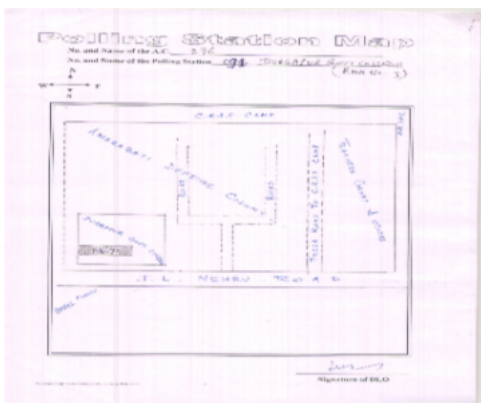

Nazri Naksha