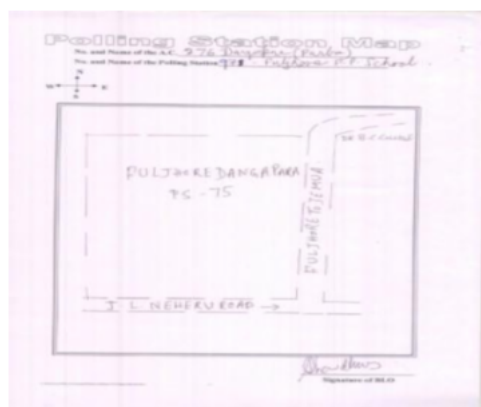

নির্বাচক নিবন্ধন আধিকারিকের স্বাক্ষর

Nazri Naksha

Google Map View

Polling Station Building Front View

Polling Station Front View

Cad View

Key MAP View

1 নাম : গায়ত্রী ঘটক স্বামীর নাম: প্রশান্ত ঘটক বাড়ির নং : 195 বয়স : 34 লিঙ্গ : মহিলা	WEP1935683 ফটো উপলব্ধ	2 নাম : মীরা কুমারী স্বামীর নাম: বিনোদ বার্নওয়াল বাড়ির নং : এন15 বয়স : 35 লিঙ্গ : মহিলা	ZQP1066000 ফটো উপলব্ধ	3 নাম : সবিতা দাস কিস্কু স্বামীর নাম: দিলীপ কুমার দাস বাড়ির নং : দিবলু-২৫ বয়স : 46 লিঙ্গ : মহিলা	LJK4659496 ফটো উপলব্ধ
4 নাম : সহিত্ত অধিকারী পিতার নাম: সমীর অধিকারী বাড়ির নং : 206/6 বয়স : 25 লিঙ্গ : পুরুষ	ARZ2426021 ফটো উপলব্ধ	5 নাম : বসন্ত কুমার অধিকারী পিতার নাম: সত্যকুমার অধিকারী বাড়ির নং : 25 বয়স : 80 লিঙ্গ : পুরুষ	LJK0039628 ফটো উপলব্ধ	6 নাম : রাজ অধিকারী পিতার নাম: অমর শঙ্কর অধিকারী বাড়ির নং : n0031 বয়স : 43 লিঙ্গ : পুরুষ	LJK3133352 ফটো উপলব্ধ
7 নাম : শঙ্কর অধিকারী পিতার নাম: সমীর অধিকারী বাড়ির নং : n0071 বয়স : 63 লিঙ্গ : পুরুষ	LJK2466431 ফটো উপলব্ধ	8 নাম : রেবতী অধিকারী স্বামীর নাম: সমীর অধিকারী বাড়ির নং : 206/6 বয়স : 56 লিঙ্গ : মহিলা	ARZ0339747 ফটো উপলব্ধ	9 নাম : ছায়া অধিকারী পিতার নাম: বসন্ত কুমার অধিকারী বাড়ির নং : n0135 বয়স : 49 লিঙ্গ : মহিলা	LJK4430229 ফটো উপলব্ধ
10 নাম : বিশ্বেজিৎ ভট্টাচার্য্য পিতার নাম: সোমনাথ ভট্টাচার্য্য বাড়ির নং : গীতাজলি পার্ক বয়স : 30 লিঙ্গ : পুরুষ	ARZ2859601 ফটো উপলব্ধ	11 নাম : শ্রেয়শ্রী অধিকারী পিতার নাম: সমীর অধিকারী বাড়ির নং : 206/6 বয়স : 32 লিঙ্গ : মহিলা	ARZ1425982 ফটো উপলব্ধ	12 নাম : সুমন্তি টোপ্পো স্বামীর নাম: নরেশ টোপ্পো বাড়ির নং : n0137 বয়স : 55 লিঙ্গ : মহিলা	ARZ1700855 ফটো উপলব্ধ
13 নাম : দীপক ডায়ালগেল থপ্পো মায়ের নাম: সুমন্তি টোপ্পো বাড়ির নং : এন0012 বয়স : 22 লিঙ্গ : পুরুষ	ARZ2791853 ফটো উপলব্ধ	14 নাম : সুদীপা আচার্যী স্বামীর নাম: চিরঞ্জীব আচার্যী বাড়ির নং : 97 বয়স : 34 লিঙ্গ : মহিলা	ARZ1700871 ফটো উপলব্ধ	15 নাম : চিরঞ্জীব আচার্যী পিতার নাম: গোপাল আচার্যী বাড়ির নং : 97 বয়স : 45 লিঙ্গ : পুরুষ	LJK2462745 ফটো উপলব্ধ
16 নাম : মলয়া আচার্য্য স্বামীর নাম: গোপাল আচার্য্য বাড়ির নং : 97 বয়স : 61 লিঙ্গ : মহিলা	WB/37/265/474548 ফটো উপলব্ধ	17 নাম : পৌতম আচার্য্য পিতার নাম: যামিনী আচার্য্য বাড়ির নং : n0052 বয়স : 56 লিঙ্গ : পুরুষ	WB/37/265/474689 ফটো উপলব্ধ	18 নাম : দিলীপ আচার্য্য পিতার নাম: যামিনী আচার্য্য বাড়ির নং : n0052 বয়স : 64 লিঙ্গ : পুরুষ	WB/37/265/474213 ফটো উপলব্ধ
19 নাম : সুদীপা আচার্যি পিতার নাম: দিলীপ আচার্যি বাড়ির নং : এন45 বয়স : 31 লিঙ্গ : পুরুষ	ARZ2699080 ফটো উপলব্ধ	20 নাম : বলরাম কুন্ড পিতার নাম: যুগল কিশোর কুন্ড বাড়ির নং : n0035 বয়স : 65 লিঙ্গ : পুরুষ	ARZ2552966 ফটো উপলব্ধ	21 নাম : শ্যামল কুন্ড পিতার নাম: শিবেন চন্দ্র কুন্ড বাড়ির নং : n0146 বয়স : 47 লিঙ্গ : পুরুষ	ARZ1426295 ফটো উপলব্ধ
22 নাম : কম্পনা কুন্ড স্বামীর নাম: শিবেন চন্দ্র কুন্ড বাড়ির নং : n0146 বয়স : 71 লিঙ্গ : মহিলা	LJK4744041 ফটো উপলব্ধ	23 নাম : বর্নালী কুন্ড স্বামীর নাম: শ্যামল কুন্ড বাড়ির নং : n0145 বয়স : 34 লিঙ্গ : মহিলা	ARZ1168228 ফটো উপলব্ধ	24 নাম : নির্মল কুন্ড পিতার নাম: শিবেন চন্দ্র কুন্ড বাড়ির নং : N/61 বয়স : 42 লিঙ্গ : পুরুষ	ARZ0339937 ফটো উপলব্ধ
25 নাম : শিবেন চন্দ্র কুন্ড পিতার নাম: বাদল চন্দ্র কুন্ড বাড়ির নং : n0145 বয়স : 76 লিঙ্গ : পুরুষ	LJK4744033 ফটো উপলব্ধ	26 নাম : স্বরাজ কুন্ড পিতার নাম: বলরাম কুন্ড বাড়ির নং : n0035 বয়স : 33 লিঙ্গ : পুরুষ	ARZ1426030 ফটো উপলব্ধ	27 নাম : পদ্মাবতী কুন্ড স্বামীর নাম: বলরাম কুন্ড বাড়ির নং : n0035 বয়স : 60 লিঙ্গ : মহিলা	ARZ2866010 ফটো উপলব্ধ
28 নাম : সুমনা দে মায়ের নাম: জয়ন্তী দে বাড়ির নং : N0035 বয়স : 25 লিঙ্গ : মহিলা	ARZ2572980 ফটো উপলব্ধ	29 নাম : অঙ্কিতা কুমারী পিতার নাম: বীরেন্দ্র প্রসাদ বাড়ির নং : এন12 বয়স : 27 লিঙ্গ : মহিলা	ARZ2535540 ফটো উপলব্ধ	30 নাম : সৌম্যদীপ কার পিতার নাম: চঞ্চল কার বাড়ির নং : 001এন বয়স : 26 লিঙ্গ : পুরুষ	ARZ2448595 ফটো উপলব্ধ