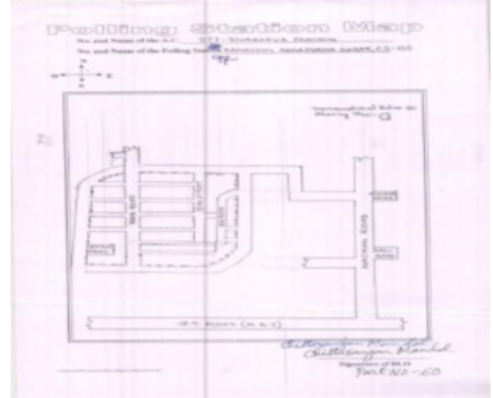

নির্বাচক নিবন্ধন আধিকারিকের স্বাক্ষর

Nazri Naksha

Google Map View

Polling Station Building Front View

Polling Station Front View

Cad View

Key MAP View

1 নাম : অনিতা আগরওয়াল স্বামীর নাম: প্রদীপ আগরওয়াল বাড়ির নং : 12/12 বয়স : 38 লিঙ্গ : মহিলা	MNB3178837 ফটো উপলব্ধ	2 নাম : মহঃ মুসলীম পিতার নাম: কুরবান আলী বাড়ির নং : n0139 বয়স : 65 লিঙ্গ : পুরুষ	WEP1952605 ফটো উপলব্ধ	3 নাম : সন্দীপ আগরওয়াল পিতার নাম: কিশোর আগরওয়াল বাড়ির নং : n0006 বয়স : 47 লিঙ্গ : পুরুষ	LJK2997591 ফটো উপলব্ধ
4 নাম : রাখারানী দাস অধিকারী স্বামীর নাম: দ্বারিকা নাথ অধিকারী বাড়ির নং : n0006 বয়স : 66 লিঙ্গ : মহিলা	WB/37/265/216185 ফটো উপলব্ধ	5 নাম : বিষ্ণুপ্রসাদ আগরওয়াল পিতার নাম: গোপীরাম আগরওয়াল বাড়ির নং : n0067 বয়স : 63 লিঙ্গ : পুরুষ	LJK2170231 ফটো উপলব্ধ	6 নাম : প্রবীন আগরওয়াল পিতার নাম: বিষ্ণুপ্রসাদ আগরওয়াল বাড়ির নং : 232 বয়স : 32 লিঙ্গ : পুরুষ	WEP1564848 ফটো উপলব্ধ
7 নাম : নবীন আগরওয়াল পিতার নাম: বিষ্ণুপ্রসাদ আগরওয়াল বাড়ির নং : n0067 বয়স : 31 লিঙ্গ : পুরুষ	WEP1702695 ফটো উপলব্ধ	8 নাম : পবন কুমার আগরওয়াল পিতার নাম: গোপীরাম আগরওয়াল বাড়ির নং : 12/12 বয়স : 58 লিঙ্গ : পুরুষ	LJK0324467 ফটো উপলব্ধ	9 নাম : মনিকা আগরওয়াল স্বামীর নাম: পবন কুমার আগরওয়াল বাড়ির নং : 12/12 বয়স : 58 লিঙ্গ : মহিলা	LJK0324475 ফটো উপলব্ধ
10 নাম : গজানন্দ আগরওয়াল পিতার নাম: গোপীরাম আগরওয়াল বাড়ির নং : 12/12 বয়স : 65 লিঙ্গ : পুরুষ	LJK0324426 ফটো উপলব্ধ	11 নাম : দীনেশ আগরওয়াল পিতার নাম: রোশন আগরওয়াল বাড়ির নং : 37 বয়স : 39 লিঙ্গ : পুরুষ	LJK3976156 ফটো উপলব্ধ	12 নাম : পিন্ধি আগরওয়াল পিতার নাম: রোশন আগরওয়াল বাড়ির নং : 37 বয়স : 41 লিঙ্গ : মহিলা	LJK3976271 ফটো উপলব্ধ
13 নাম : মুকেশ আগরওয়াল পিতার নাম: রোশন আগরওয়াল বাড়ির নং : 12/13 বয়স : 44 লিঙ্গ : পুরুষ	LJK4333399 ফটো উপলব্ধ	14 নাম : বিকাশ আগরওয়াল পিতার নাম: মুরুলীধর আগরওয়াল বাড়ির নং : n0126 বয়স : 44 লিঙ্গ : পুরুষ	WEP1115450 ফটো উপলব্ধ	15 নাম : সন্তোষী আগরওয়াল স্বামীর নাম: সুনীল কুমার আগরওয়াল বাড়ির নং : 37 বয়স : 43 লিঙ্গ : মহিলা	WEP1702802 ফটো উপলব্ধ
16 নাম : সুনীল কুমার আগরওয়াল মায়ের নাম: সান্তারা দেবী আগরওয়াল বাড়ির নং : 37 বয়স : 51 লিঙ্গ : পুরুষ	LJK3001476 ফটো উপলব্ধ	17 নাম : সন্ধ্যা দেবী আগরওয়াল স্বামীর নাম: রোসন কুমার আগরওয়াল বাড়ির নং : 37 বয়স : 61 লিঙ্গ : মহিলা	LJK3001468 ফটো উপলব্ধ	18 নাম : সান্তারাদেবী আগরওয়াল স্বামীর নাম: মুরুলীধর আগরওয়াল বাড়ির নং : 37 বয়স : 86 লিঙ্গ : মহিলা	LJK3001484 ফটো উপলব্ধ
19 নাম : সীমা দেবী আগরওয়াল স্বামীর নাম: শিব কুমার আগরওয়াল বাড়ির নং : n0067 বয়স : 48 লিঙ্গ : মহিলা	LJK2997625 ফটো উপলব্ধ	20 নাম : শিবকুমার আগরওয়াল পিতার নাম: গোপীরাম আগরওয়াল বাড়ির নং : 12/12 বয়স : 53 লিঙ্গ : পুরুষ	LJK0324442 ফটো উপলব্ধ	21 নাম : রচনা আগরওয়াল স্বামীর নাম: সন্দীপ আগরওয়াল বাড়ির নং : 12/12 বয়স : 36 লিঙ্গ : মহিলা	WEP1777697 ফটো উপলব্ধ
22 নাম : সরোজদেবী আগরওয়াল স্বামীর নাম: গজানন্দ আগরওয়াল বাড়ির নং : 12/12 বয়স : 63 লিঙ্গ : মহিলা	LJK0324434 ফটো উপলব্ধ	23 নাম : প্রিয়া আগরওয়াল পিতার নাম: পবন কুমার আগরওয়াল বাড়ির নং : 12/12 বয়স : 28 লিঙ্গ : মহিলা	WEP2351906 ফটো উপলব্ধ	24 নাম : দীপক আগরওয়াল পিতার নাম: গজানন্দ আগরওয়াল বাড়ির নং : 12/12 বয়স : 39 লিঙ্গ : পুরুষ	LJK3001401 ফটো উপলব্ধ
25 নাম : প্রদীপ আগরওয়াল পিতার নাম: গজানন্দ আগরওয়াল বাড়ির নং : 12/12 বয়স : 40 লিঙ্গ : পুরুষ	LJK3001419 ফটো উপলব্ধ	26 নাম : সন্দীপ আগরওয়াল পিতার নাম: গজানন্দ আগরওয়াল বাড়ির নং : 12/12 বয়স : 43 লিঙ্গ : পুরুষ	LJK2997617 ফটো উপলব্ধ	27 নাম : শকুন্তলা দেবী আগরওয়াল স্বামীর নাম: বিষ্ণুপ্রসাদ আগরওয়াল বাড়ির নং : 232 বয়স : 59 লিঙ্গ : মহিলা	LJK0324459 ফটো উপলব্ধ
28 নাম : অবিনাশ কুমার পিতার নাম: সন্তলাল সিং বাড়ির নং : n0172 বয়স : 28 লিঙ্গ : পুরুষ	WEP1952720 ফটো উপলব্ধ	29 নাম : চঞ্চল কুমারী স্বামীর নাম: সুনীল জয়সওয়াল বাড়ির নং : 2 বয়স : 24 লিঙ্গ : মহিলা	WEP2789675 ফটো উপলব্ধ	30 নাম : শৈলেন্দ্র কুমার প্রসাদ পিতার নাম: সতানারায়ন প্রসাদ বাড়ির নং : 36 no বয়স : 32 লিঙ্গ : পুরুষ	WEP1702661 ফটো উপলব্ধ