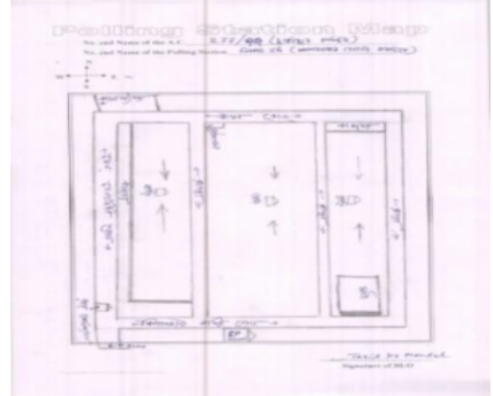

নির্বাচক নিবন্ধন আধিকারিকের স্বাক্ষর

Nazri Naksha

Google Map View

Polling Station Building Front View

Polling Station Front View

Cad View

Key MAP View

1	LJK4609558	নাম : মহঃ আকিল পিতার নাম: সামসুদ্দীন রংরেজ বাড়ির নং : 14/14 বয়স : 38 লিঙ্গ : পুরুষ	ফটো উপলব্ধ	2	LJK3012242	নাম : আলো সাহা স্বামীর নাম: স্বপন সাহা বাড়ির নং : n0098 বয়স : 42 লিঙ্গ : মহিলা	ফটো উপলব্ধ	3	WEP2601912	নাম : সূচলিতা দত্ত পিতার নাম: শান্তিময় দত্ত বাড়ির নং : না 7/8 বয়স : 24 লিঙ্গ : মহিলা	ফটো উপলব্ধ
4	WEP2601847	নাম : প্রতিমা রায় স্বামীর নাম: প্রদীপ রায় বাড়ির নং : না 11/8 বয়স : 58 লিঙ্গ : মহিলা	ফটো উপলব্ধ	5	WEP2602134	নাম : রানু নায়ক স্বামীর নাম: সুরজীৎ নায়ক বাড়ির নং : না বয়স : 26 লিঙ্গ : মহিলা	ফটো উপলব্ধ	6	WEP2601771	নাম : বিধান রয় মায়ের নাম: প্রদীপ রয় বাড়ির নং : 11/80 আন্না পূর্ণ নগর বয়স : 36 লিঙ্গ : পুরুষ	ফটো উপলব্ধ
7	WEP2601979	নাম : সুস্মিতা দাস পিতার নাম: তপন কুমার দাস বাড়ির নং : না বয়স : 24 লিঙ্গ : মহিলা	ফটো উপলব্ধ	8	WEP2601995	নাম : বর্নালী দাস পিতার নাম: বাবলু দাস বাড়ির নং : 7/4 বয়স : 25 লিঙ্গ : মহিলা	ফটো উপলব্ধ	9	WEP2601805	নাম : নিশা প্রজাপতি পিতার নাম: রঞ্জন প্রজাপতি বাড়ির নং : 11/4এ বয়স : 26 লিঙ্গ : মহিলা	ফটো উপলব্ধ
10	WEP2602159	নাম : রাধিকা দেবী স্বামীর নাম: দ্রঃ প্রসাদ মাউ বাড়ির নং : 6/18 বয়স : 45 লিঙ্গ : মহিলা	ফটো উপলব্ধ	11	WEP2602027	নাম : পূজা দাস স্বামীর নাম: রাজ কুমার দাস বাড়ির নং : না বয়স : 32 লিঙ্গ : মহিলা	ফটো উপলব্ধ	12	WEP2601888	নাম : শিবনাথ পাল পিতার নাম: সুশান্ত কুমার পাল বাড়ির নং : আর ডি-42 বয়স : 25 লিঙ্গ : পুরুষ	ফটো উপলব্ধ
13	WEP2602092	নাম : বিক্রি মাহাত্মে পিতার নাম: শক্তিমান মাহাত্মে বাড়ির নং : না বয়স : 26 লিঙ্গ : পুরুষ	ফটো উপলব্ধ	14	WEP2602068	নাম : সুমিত ঘোষ পিতার নাম: সুজীত ঘোষ বাড়ির নং : 11/6 বয়স : 25 লিঙ্গ : পুরুষ	ফটো উপলব্ধ	15	FVF1989971	নাম : রিনা সাহা স্বামীর নাম: অনিল কুমার সাহা বাড়ির নং : এন/182 বয়স : 58 লিঙ্গ : মহিলা	ফটো উপলব্ধ
16	LJK4609541	নাম : অজয় কুমার আগরওয়াল পিতার নাম: মনীষ আগরওয়াল বাড়ির নং : n0065 বয়স : 37 লিঙ্গ : পুরুষ	ফটো উপলব্ধ	17	LJK4609756	নাম : সুস্মিতা আদক পিতার নাম: শক্তিপদ আদক বাড়ির নং : n0026 বয়স : 38 লিঙ্গ : মহিলা	ফটো উপলব্ধ	18	WB/37/265/225147	নাম : কম্পনারানী আদক স্বামীর নাম: শক্তিপদ আদক বাড়ির নং : n0026 বয়স : 61 লিঙ্গ : মহিলা	ফটো উপলব্ধ
19	LJK3977535	নাম : অঞ্জলী পাত্র স্বামীর নাম: রবীন্দ্রনাথ পাত্র বাড়ির নং : n0026 বয়স : 45 লিঙ্গ : মহিলা	ফটো উপলব্ধ	20	WEP2918621	নাম : রবীন্দ্র নাথ পাত্র পিতার নাম: নিতাইচরন পাত্র বাড়ির নং : n0026 বয়স : 55 লিঙ্গ : পুরুষ	ফটো উপলব্ধ	21	LJK2963767	নাম : গীতারানী কুঁতি স্বামীর নাম: রনজিত কুমার কুঁতি বাড়ির নং : n0055 বয়স : 61 লিঙ্গ : মহিলা	ফটো উপলব্ধ
22	LJK4713418	নাম : প্রভাতী কুঁতি স্বামীর নাম: সুশান্ত কুঁতি বাড়ির নং : n0055 বয়স : 37 লিঙ্গ : মহিলা	ফটো উপলব্ধ	23	LJK2963775	নাম : সুশান্ত কুঁতি পিতার নাম: রনজিত কুমার কুঁতি বাড়ির নং : n0055 বয়স : 43 লিঙ্গ : পুরুষ	ফটো উপলব্ধ	24	WEP2352045	নাম : সুভেন্দু কুঁতি পিতার নাম: রনজিত কুমার কুঁতি বাড়ির নং : n0147 বয়স : 27 লিঙ্গ : পুরুষ	ফটো উপলব্ধ
25	WB/37/265/225183	নাম : বাবলীরানী কুন্ডু স্বামীর নাম: সুকদেব কুন্ডু বাড়ির নং : n0038 বয়স : 63 লিঙ্গ : মহিলা	ফটো উপলব্ধ	26	MTM2659217	নাম : কবিতা কুন্ডু স্বামীর নাম: কেশব চন্দ্র কুন্ডু বাড়ির নং : M/62 বয়স : 42 লিঙ্গ : মহিলা	ফটো উপলব্ধ	27	LJK2170348	নাম : বিশ্বনাথ কুন্ডু পিতার নাম: সুকদেব কুন্ডু বাড়ির নং : M/62 বয়স : 45 লিঙ্গ : পুরুষ	ফটো উপলব্ধ
28	WEP1416395	নাম : সায়ন্তন কর্মকার পিতার নাম: জীবন কর্মকার বাড়ির নং : n0085 বয়স : 33 লিঙ্গ : পুরুষ	ফটো উপলব্ধ	29	LJK4609723	নাম : প্রতিমা কর্মকার স্বামীর নাম: জীবন কর্মকার বাড়ির নং : n0085 বয়স : 53 লিঙ্গ : মহিলা	ফটো উপলব্ধ	30	LJK4576161	নাম : জীবন কর্মকার পিতার নাম: সুধীর কর্মকার বাড়ির নং : n0085 বয়স : 64 লিঙ্গ : পুরুষ	ফটো উপলব্ধ