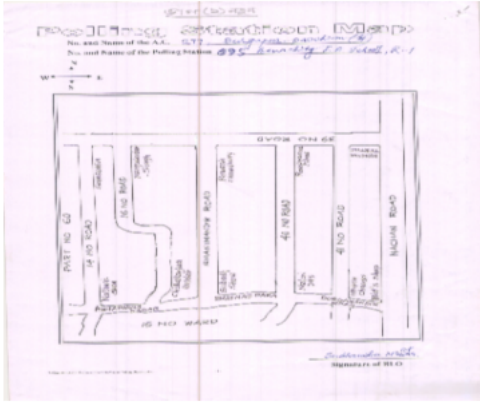

Nazri Naksha