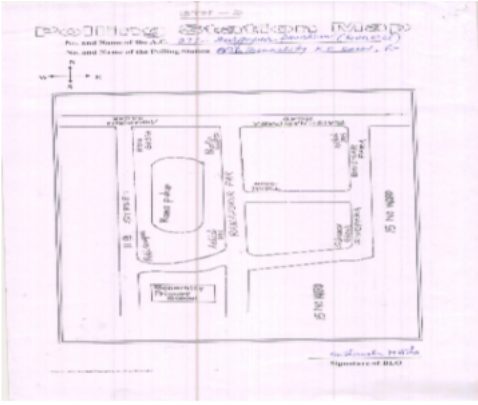

Nazri Naksha