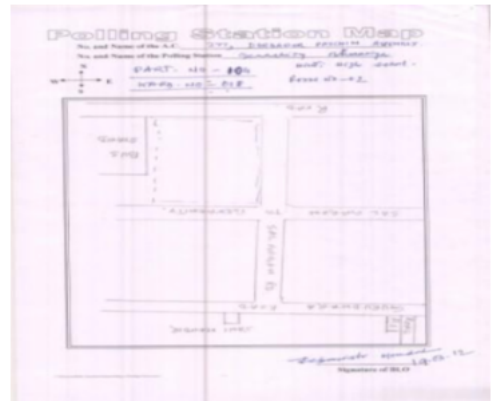

নির্বাচক নিবন্ধন আধিকারিকের স্বাক্ষর

Nazri Naksha

Google Map View

Polling Station Building Front View

Polling Station Front View

Cad View

Key MAP View

1 নাম : মহঃ হাসাদ আলম পিতার নাম: রিজুয়ান মহঃ বাড়ির নং : n0120 বয়স : 45 লিঙ্গ : পুরুষ	LJK3088952 ফটো উপলব্ধ	2 নাম : মনিষা দেবী স্বামীর নাম: প্রমোদ চৌধুরী বাড়ির নং : n0198 বয়স : 31 লিঙ্গ : মহিলা	WEP2287605 ফটো উপলব্ধ	3 নাম : রিতা দেবী স্বামীর নাম: নরেশ চৌধুরী বাড়ির নং : n0199 বয়স : 46 লিঙ্গ : মহিলা	WEP2287621 ফটো উপলব্ধ
4 নাম : বেগম কোহিনুর স্বামীর নাম: নিজাউদ্দিন সেখ বাড়ির নং : n0149 বয়স : 70 লিঙ্গ : মহিলা	LJK2315810 ফটো উপলব্ধ	5 নাম : সুমন দে পিতার নাম: সমির দে বাড়ির নং : N0 বয়স : 24 লিঙ্গ : পুরুষ	WEP2607083 ফটো উপলব্ধ	6 নাম : অজয় দাস পিতার নাম: সুখদেব দাস বাড়ির নং : N0 বয়স : 24 লিঙ্গ : পুরুষ	WEP2607182 ফটো উপলব্ধ
7 নাম : প্রমিলা ডোম স্বামীর নাম: গণেশ ডোম বাড়ির নং : নিশান হাট বস্তি বয়স : 46 লিঙ্গ : মহিলা	WEP2480424 ফটো উপলব্ধ	8 নাম : স্বপ্না রানী নায়ক স্বামীর নাম: রঞ্জিত নায়ক বাড়ির নং : আই/8 বয়স : 61 লিঙ্গ : মহিলা	WEP2480432 ফটো উপলব্ধ	9 নাম : অনিল কুমার শাহ পিতার নাম: নন্দলাল শাহ বাড়ির নং : N0 বয়স : 24 লিঙ্গ : পুরুষ	WEP2607117 ফটো উপলব্ধ
10 নাম : জ্যোতি দে স্বামীর নাম: লোকনাথ দে বাড়ির নং : এন0025 বয়স : 22 লিঙ্গ : মহিলা	WEP2844587 ফটো উপলব্ধ	11 নাম : মঞ্জু কুমারী পিতার নাম: দুয়ানন্দ শাহ বাড়ির নং : N0 বয়স : 26 লিঙ্গ : মহিলা	WEP2607174 ফটো উপলব্ধ	12 নাম : লোকনাথ দে পিতার নাম: বিমল দে বাড়ির নং : N0 বয়স : 25 লিঙ্গ : পুরুষ	WEP2607125 ফটো উপলব্ধ
Q 13 নাম : মুকেশ শাহ পিতার নাম: দয়ানন্দ শাহ বাড়ির নং : N0 বয়স : 24 লিঙ্গ : পুরুষ	WEP2607190 ফটো উপলব্ধ	14 নাম : সুনীল মন্ডল মায়ের নাম: রাম বাহাদুর মন্ডল বাড়ির নং : N0 বয়স : 24 লিঙ্গ : পুরুষ	WEP2607141 ফটো উপলব্ধ	15 নাম : শাকিলা খাতুন স্বামীর নাম: মোহাম্মদ হাসাদ আলম বাড়ির নং : বয়স : 40 লিঙ্গ : মহিলা	WEP2790988 ফটো উপলব্ধ
16 নাম : স্বপন অধিকারী পিতার নাম: বাসুদেব অধিকারী বাড়ির নং : n0235 বয়স : 54 লিঙ্গ : পুরুষ	LJK0502757 ফটো উপলব্ধ	17 নাম : খোকন অধিকারী পিতার নাম: সুবল অধিকারী বাড়ির নং : J-15 বয়স : 59 লিঙ্গ : পুরুষ	WB/37/265/306175 ফটো উপলব্ধ	18 নাম : কবিতা অধিকারী স্বামীর নাম: খোকন অধিকারী বাড়ির নং : J-15 বয়স : 51 লিঙ্গ : মহিলা	WB/37/265/306237 ফটো উপলব্ধ
19 নাম : স্মৃতি অধিকারী স্বামীর নাম: স্বপন অধিকারী বাড়ির নং : n0236 বয়স : 48 লিঙ্গ : মহিলা	LJK2436483 ফটো উপলব্ধ	20 নাম : বিপ্ত অধিকারী মায়ের নাম: কল্পনা অধিকারী বাড়ির নং : N/039 বয়স : 38 লিঙ্গ : পুরুষ	LJK4724597 ফটো উপলব্ধ	21 নাম : কল্পনা অধিকারী স্বামীর নাম: অনিচন্দ্র অধিকারী বাড়ির নং : n0151 বয়স : 59 লিঙ্গ : মহিলা	LJK3995958 ফটো উপলব্ধ
22 নাম : নীতু আগরওয়াল স্বামীর নাম: নরেশ আগরওয়াল বাড়ির নং : n0171 বয়স : 50 লিঙ্গ : মহিলা	LJK3084183 ফটো উপলব্ধ	23 নাম : নরেশ আগরওয়াল পিতার নাম: বাবুল আল আগরওয়াল বাড়ির নং : n0170 বয়স : 51 লিঙ্গ : পুরুষ	WEP2909943 ফটো উপলব্ধ	24 নাম : সৌরভ আগরওয়াল পিতার নাম: নরেশ আগরওয়াল বাড়ির নং : বয়স : 25 লিঙ্গ : পুরুষ	WEP2479863 ফটো উপলব্ধ
25 নাম : মঞ্জুলা কবিরাজ স্বামীর নাম: মলয় কবিরাজ বাড়ির নং : I/15 বয়স : 39 লিঙ্গ : মহিলা	WEP1705292 ফটো উপলব্ধ	26 নাম : মলয় কবিরাজ পিতার নাম: বারিন্দ্র নাথ কবিরাজ বাড়ির নং : J-15 বয়স : 51 লিঙ্গ : পুরুষ	WEP2732980 ফটো উপলব্ধ	27 নাম : কাবেরী কবিরাজ স্বামীর নাম: পিন্টু কবিরাজ বাড়ির নং : n0006 বয়স : 55 লিঙ্গ : মহিলা	WB/37/265/312238 ফটো উপলব্ধ
28 নাম : আদুর বালা কবিরাজ স্বামীর নাম: বারিন্দ্র কবিরাজ বাড়ির নং : n0178 বয়স : 81 লিঙ্গ : মহিলা	WB/37/265/312342 ফটো উপলব্ধ	29 নাম : পল্লবী অধিকারী পিতার নাম: খোকন অধিকারী বাড়ির নং : J-5 বয়স : 30 লিঙ্গ : মহিলা	WEP1954940 ফটো উপলব্ধ	30 নাম : পিন্টু কবিরাজ পিতার নাম: বারিন্দ্র নাথ কবিরাজ বাড়ির নং : F-19 বয়স : 61 লিঙ্গ : পুরুষ	LJK0515502 ফটো উপলব্ধ