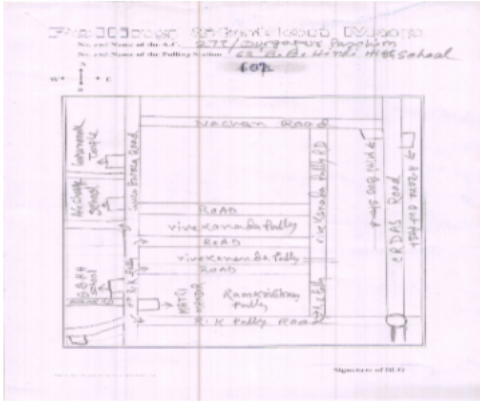

নির্বাচক নিবন্ধন আধিকারিকের স্বাক্ষর

Nazri Naksha

Google Map View

Polling Station Building Front View

Polling Station Front View

Cad View

Key MAP View

বিধানসভা নির্বাচনক্ষেত্রের নং, নাম : 277-দুর্গাপুর পশ্চিম
ভাগ নং, নাম : 1-বিবেকানন্দ পল্লী (উত্তরাংশ)