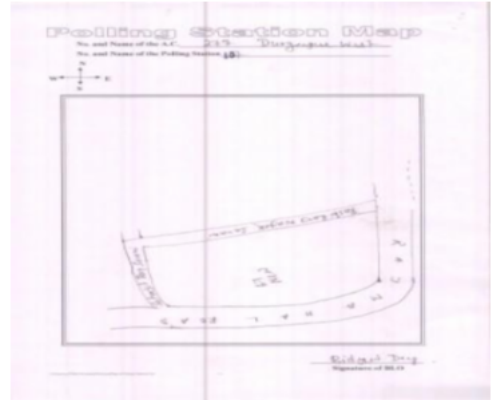

নির্বাচক নিবন্ধন আধিকারিকের স্বাক্ষর

Nazri Naksha

Google Map View

Polling Station Building Front View

Polling Station Front View

Cad View

Key MAP View

বিধানসভা নির্বাচনক্ষেত্রের নং, নাম : 277-দুর্গাপুর পশ্চিম
ভাগ নং, নাম : 1-বেনাচিতি গুরুদুয়ারা রোড উত্তর পূর্বাংশ