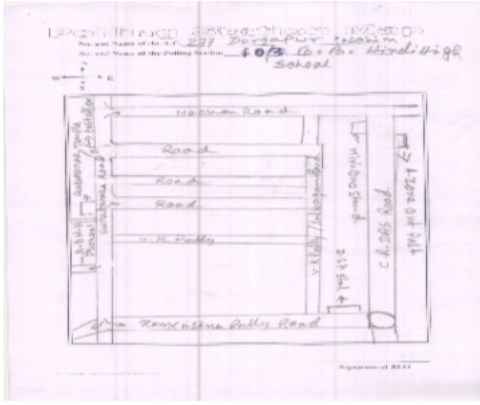

Nazri Naksha