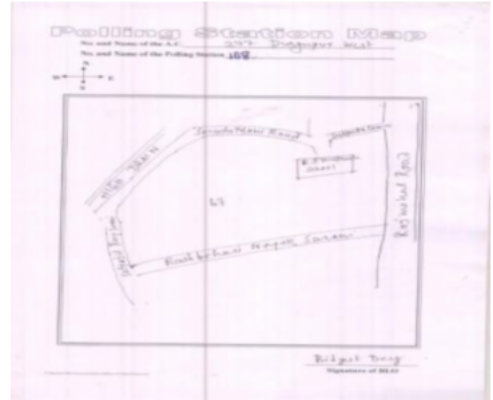

নির্বাচক নিবন্ধন আধিকারিকের স্বাক্ষর

Nazri Naksha

Google Map View

Polling Station Building Front View

Polling Station Front View

Cad View

Key MAP View

1 নাম : রোহিত বাউরি পিতার নাম: শ্যামল বাউরি বাড়ির নং : N0 বয়স : 25 লিঙ্গ : পুরুষ	WEP2608099 ফটো উপলব্ধ	2 নাম : রাজু বর্মন মায়ের নাম: লক্ষ্মণ বর্মন বাড়ির নং : N0 বয়স : 26 লিঙ্গ : পুরুষ	WEP2608206 ফটো উপলব্ধ	3 নাম : দক্ষিত সাউ পিতার নাম: দেবানন্দ সাউ বাড়ির নং : 12এন বয়স : 24 লিঙ্গ : পুরুষ	WEP2608180 ফটো উপলব্ধ
4 নাম : রানি দেবী স্বামীর নাম: সঞ্জয় ঠাকুর বাড়ির নং : n0216 বয়স : 40 লিঙ্গ : মহিলা	WEP1955673 ফটো উপলব্ধ	5 নাম : প্রকৃতি উপাধ্যায় পিতার নাম: জিতেন্দ্র উপাধ্যায় বাড়ির নং : N0 বয়স : 24 লিঙ্গ : মহিলা	WEP2608081 ফটো উপলব্ধ	6 নাম : মেহা সাউ স্বামীর নাম: সূরজ কুমার সাউ বাড়ির নং : বয়স : 26 লিঙ্গ : মহিলা	KDW7461270 ফটো উপলব্ধ
7 নাম : স্বপন অধিকারী পিতার নাম: শ্যামল অধিকারী বাড়ির নং : n0001 বয়স : 56 লিঙ্গ : পুরুষ	WB/37/265/315287 ফটো উপলব্ধ	8 নাম : সুধা অধিকারী স্বামীর নাম: বরেন অধিকারী বাড়ির নং : n0001 বয়স : 73 লিঙ্গ : মহিলা	WB/37/265/315604 ফটো উপলব্ধ	9 নাম : তপন অধিকারী পিতার নাম: বরেন অধিকারী বাড়ির নং : n0001 বয়স : 54 লিঙ্গ : পুরুষ	WEP2765212 ফটো উপলব্ধ
10 নাম : দিগেশ অধিকারী পিতার নাম: তপন অধিকারী বাড়ির নং : এন0001 বয়স : 22 লিঙ্গ : পুরুষ	WEP2777753 ফটো উপলব্ধ	11 নাম : ললিতা গোস্বামী পিতার নাম: নিতাইচাঁদ গোস্বামী বাড়ির নং : এন0001 বয়স : 46 লিঙ্গ : মহিলা	LJK3359346 ফটো উপলব্ধ	12 নাম : কিশোরলাল আগরওয়াল পিতার নাম: নানকরাম আগরওয়াল বাড়ির নং : 3 rd street বয়স : 69 লিঙ্গ : পুরুষ	WB/37/265/315098 ফটো উপলব্ধ
13 নাম : সুশোভন দাস পিতার নাম: শ্যামল দাস বাড়ির নং : n0038 বয়স : 33 লিঙ্গ : পুরুষ	WEP1955640 ফটো উপলব্ধ	14 নাম : সলোনি আগরওয়াল মায়ের নাম: শ্রুতি আগরওয়াল বাড়ির নং : এন0038 বয়স : 27 লিঙ্গ : মহিলা	WEP2777589 ফটো উপলব্ধ	15 নাম : ইশা আগরওয়াল পিতার নাম: সুজীত আগরওয়াল বাড়ির নং : 2সি/এ দিব্যা জ্যোতি অপার্টমেন্ট বয়স : 25 লিঙ্গ : মহিলা	WEP2759165 ফটো উপলব্ধ
16 নাম : রেখা আগরওয়াল স্বামীর নাম: রামগোবিন্দ আগরওয়াল বাড়ির নং : n0200 বয়স : 51 লিঙ্গ : মহিলা	WB/37/265/213030 ফটো উপলব্ধ	17 নাম : রামগোবিন্দ আগরওয়াল পিতার নাম: মাখন আগরওয়াল বাড়ির নং : n0200 বয়স : 55 লিঙ্গ : পুরুষ	WB/37/265/213375 ফটো উপলব্ধ	18 নাম : প্রকাশ আগরওয়াল পিতার নাম: কিশোরলাল আগরওয়াল বাড়ির নং : n0136 বয়স : 37 লিঙ্গ : পুরুষ	LJK4725180 ফটো উপলব্ধ
19 নাম : সিদ্ধার্থ আগরওয়াল পিতার নাম: নির্মল আগরওয়াল বাড়ির নং : n0038 বয়স : 30 লিঙ্গ : পুরুষ	WEP1706431 ফটো উপলব্ধ	20 নাম : পলক অগ্রবাল পিতার নাম: সুরেন্দ্র অগ্রবাল বাড়ির নং : n0038 বয়স : 31 লিঙ্গ : মহিলা	WEP1567304 ফটো উপলব্ধ	21 নাম : পায়োল আগরওয়াল পিতার নাম: সুরেন্দ্র আগরওয়াল বাড়ির নং : n0038 বয়স : 35 লিঙ্গ : মহিলা	WEP1186642 ফটো উপলব্ধ
22 নাম : অক্ষয় আগরওয়াল পিতার নাম: সুরেন্দ্র আগরওয়াল বাড়ির নং : n0038 বয়স : 37 লিঙ্গ : পুরুষ	LJK4725271 ফটো উপলব্ধ	23 নাম : বিবেক আগরওয়াল পিতার নাম: শংকর আগরওয়াল বাড়ির নং : n0038 বয়স : 40 লিঙ্গ : পুরুষ	LJK3094109 ফটো উপলব্ধ	24 নাম : শ্রুতি আগরওয়াল স্বামীর নাম: নির্মল আগরওয়াল বাড়ির নং : n0038 বয়স : 53 লিঙ্গ : মহিলা	WB/37/265/315261 ফটো উপলব্ধ
25 নাম : নির্মল আগরওয়াল পিতার নাম: মহাবীরপ্রসাদ আগরওয়াল বাড়ির নং : n0038 বয়স : 57 লিঙ্গ : পুরুষ	WB/37/265/315271 ফটো উপলব্ধ	26 নাম : সুমন আগরওয়াল স্বামীর নাম: সুরেন্দ্র আগরওয়াল বাড়ির নং : 391 বয়স : 57 লিঙ্গ : মহিলা	WB/37/265/315154 ফটো উপলব্ধ	27 নাম : সুরেন্দ্র আগরওয়াল পিতার নাম: মহাবীরপ্রসাদ আগরওয়াল বাড়ির নং : n0038 বয়স : 61 লিঙ্গ : পুরুষ	WB/37/265/315183 ফটো উপলব্ধ
28 নাম : অশোক আগরওয়াল পিতার নাম: পোকুল চন্দ্র আগরওয়াল বাড়ির নং : n0183 বয়স : 66 লিঙ্গ : পুরুষ	LJK4804233 ফটো উপলব্ধ	29 নাম : সরোজ দেবী আগরওয়াল স্বামীর নাম: অশোক আগরওয়াল বাড়ির নং : n0183 বয়স : 64 লিঙ্গ : মহিলা	LJK4804225 ফটো উপলব্ধ	30 নাম : সুদর্শন আগরওয়াল পিতার নাম: অশোক আগরওয়াল বাড়ির নং : n0181 বয়স : 44 লিঙ্গ : পুরুষ	LJK4725388 ফটো উপলব্ধ