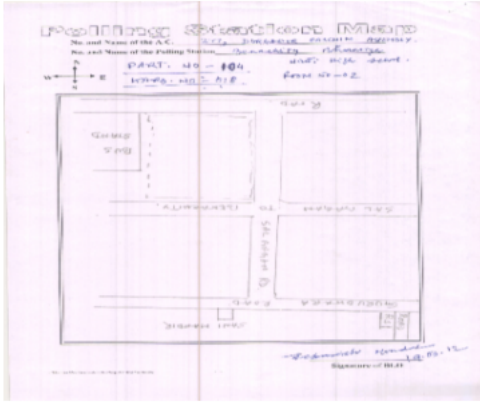

Nazri Naksha