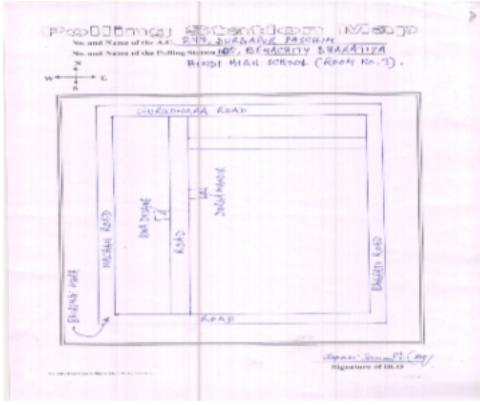

নির্বাচক নিবন্ধন আধিকারিকের স্বাক্ষর

Nazri Naksha

Google Map View

Polling Station Building Front View

Polling Station Front View

Cad View

Key MAP View

বিধানসভা নির্বাচনক্ষেত্রের নং, নাম : 277-দুর্গাপুর পশ্চিম
ভাগ নং, নাম : 1-বেনাচিতি নাচন রোড (পূর্বাংশ) গুরুদুয়ার রোড (দক্ষিণাংশ)