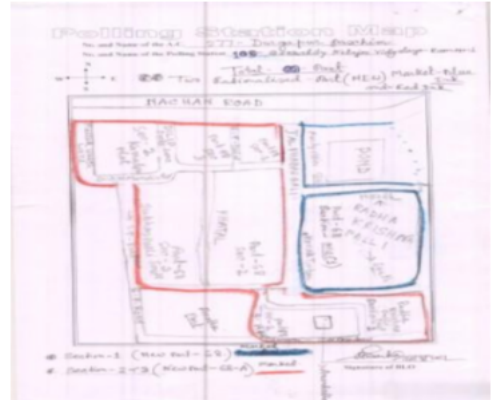

নির্বাচক নিবন্ধন আধিকারিকের স্বাক্ষর

Nazri Naksha

Google Map View

Polling Station Building Front View

Polling Station Front View

Cad View

Key MAP View

বিধানসভা নির্বাচনক্ষেত্রের নং, নাম : 277-দুর্গাপুর পশ্চিম
ভাগ নং, নাম : 1-বেনাচিতি নাচন রোড (পূর্বাংশ) গুরুদুয়ার রোড (দক্ষিণাংশ)