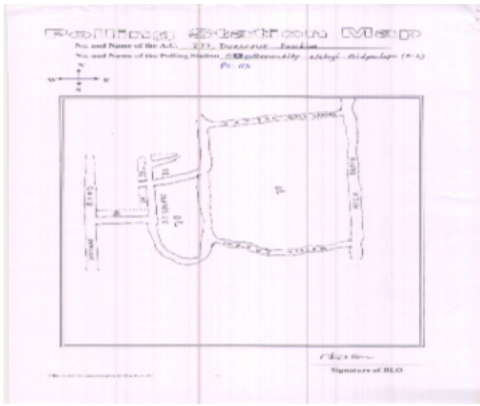

Nazri Naksha