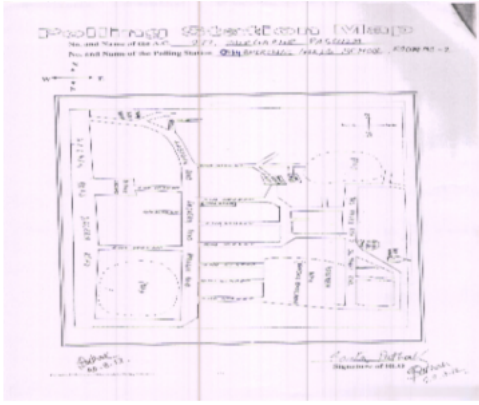

নির্বাচক নিবন্ধন আধিকারিকের স্বাক্ষর

Nazri Naksha

Google Map View

Polling Station Building Front View

Polling Station Front View

Cad View

Key MAP View

বিধানসভা নির্বাচনক্ষেত্রের নং, নাম : 277-দুর্গাপুর পশ্চিম
ভাগ নং, নাম : 1-বেনাচিতি ফিলিপস রেডিও দোকান হইতে আমবাগান