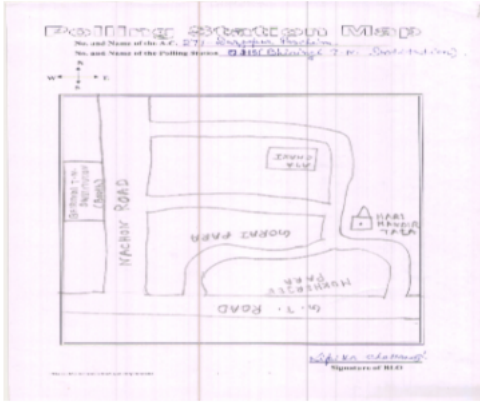

Nazri Naksha