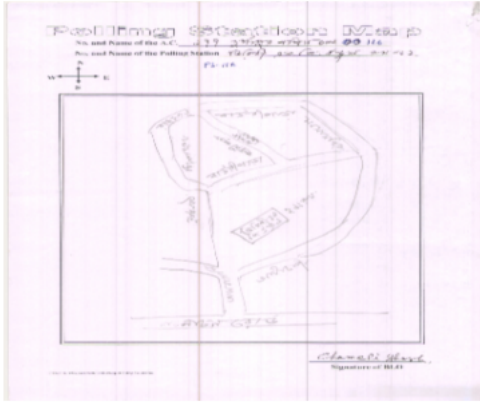

Nazri Naksha