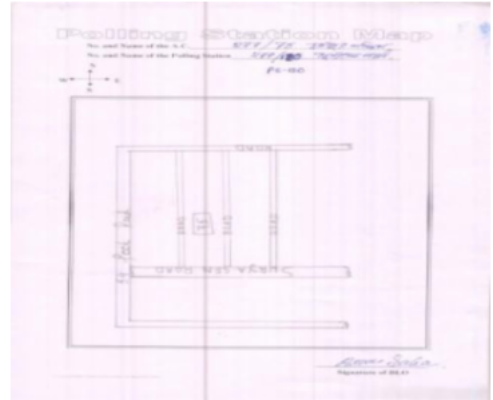

নির্বাচক নিবন্ধন আধিকারিকের স্বাক্ষর

Nazri Naksha

Google Map View

Polling Station Building Front View

Polling Station Front View

Cad View

Key MAP View

1 নাম : মানসী বাউরী স্বামীর নাম: মিন্টু বাউরী বাড়ির নং : N0 বয়স : 27 লিঙ্গ : মহিলা	WEP2606671 ফটো উপলব্ধ	2 নাম : রুপা সেনগুপ্তা স্বামীর নাম: দেবাংসু সেনগুপ্তা বাড়ির নং : N0 বয়স : 39 লিঙ্গ : মহিলা	WEP2606911 ফটো উপলব্ধ	3 নাম : শ্রেয়া চ্যাটার্জী পিতার নাম: অমিত চ্যাটার্জী বাড়ির নং : N0 বয়স : 25 লিঙ্গ : মহিলা	WEP2606788 ফটো উপলব্ধ
4 নাম : মৃত্যঞ্জয় ব্যানার্জী পিতার নাম: বিভূতি ভূষণ ব্যানার্জী বাড়ির নং : N0 বয়স : 48 লিঙ্গ : পুরুষ	WEP2606986 ফটো উপলব্ধ	5 নাম : শ্রিচেতা চ্যাটার্জী পিতার নাম: সজল চ্যাটার্জী বাড়ির নং : N0 বয়স : 26 লিঙ্গ : মহিলা	WEP2606861 ফটো উপলব্ধ	6 নাম : তনুশ্রী ব্যানার্জী স্বামীর নাম: মৃত্যঞ্জয় ব্যানার্জী বাড়ির নং : N0 বয়স : 37 লিঙ্গ : মহিলা	WEP2606853 ফটো উপলব্ধ
7 নাম : শশী শেখর ব্যানার্জী পিতার নাম: বিভূতি ভূষণ ব্যানার্জী বাড়ির নং : N0 বয়স : 46 লিঙ্গ : পুরুষ	WEP2606952 ফটো উপলব্ধ	8 নাম : চৈতালি সেনগুপ্তা স্বামীর নাম: দেবাংশি সেনগুপ্তা বাড়ির নং : N0 বয়স : 68 লিঙ্গ : মহিলা	WEP2606895 ফটো উপলব্ধ	9 নাম : জয়প্রকাশ অধিকারী পিতার নাম: শান্তিময় অধিকারী বাড়ির নং : n0001 বয়স : 55 লিঙ্গ : পুরুষ	WEP2572170 ফটো উপলব্ধ
10 নাম : লক্ষ্মীরানী অধিকারী স্বামীর নাম: শান্তিময় অধিকারী বাড়ির নং : n0001 বয়স : 78 লিঙ্গ : মহিলা	WB/37/265/345259 ফটো উপলব্ধ	11 নাম : জবা অধিকারী স্বামীর নাম: জয়প্রকাশ অধিকারী বাড়ির নং : n0001 বয়স : 46 লিঙ্গ : মহিলা	LJK3032877 ফটো উপলব্ধ	12 নাম : শিবশঙ্কর অধিকারী পিতার নাম: বিভূতি অধিকারী বাড়ির নং : n0001 বয়স : 78 লিঙ্গ : পুরুষ	WB/37/265/345356 ফটো উপলব্ধ
13 নাম : আভারানী অধিকারী স্বামীর নাম: শিবশঙ্কর অধিকারী বাড়ির নং : n0001 বয়স : 66 লিঙ্গ : মহিলা	WB/37/265/345486 ফটো উপলব্ধ	14 নাম : নির্মল অধিকারী পিতার নাম: শিবশঙ্কর অধিকারী বাড়ির নং : n0001 বয়স : 49 লিঙ্গ : পুরুষ	LJK3032885 ফটো উপলব্ধ	15 নাম : সীমারানী মণ্ডল (অধিকারী) স্বামীর নাম: নির্মল অধিকারী বাড়ির নং : n0001 বয়স : 39 লিঙ্গ : মহিলা	LJK4005187 ফটো উপলব্ধ
16 নাম : শ্রেয়সী অধিকারী পিতার নাম: জয়প্রকাশ অধিকারী বাড়ির নং : এন0001 বয়স : 24 লিঙ্গ : মহিলা	WEP2878999 ফটো উপলব্ধ	17 নাম : পারমিতা আচার্য্য স্বামীর নাম: কিংসুক কর্মকার বাড়ির নং : 40 বয়স : 52 লিঙ্গ : মহিলা	WB/37/264/324237 ফটো উপলব্ধ	18 নাম : সেলিম আনসারী পিতার নাম: মুদাতাল আনসারী বাড়ির নং : বাইশমুহা কলোন বয়স : 27 লিঙ্গ : পুরুষ	WEP2647865 ফটো উপলব্ধ
19 নাম : শ্যামসুন্দর কর্জনা পিতার নাম: রামমোহন কর্জনা বাড়ির নং : n0170 বয়স : 36 লিঙ্গ : পুরুষ	WEP1075480 ফটো উপলব্ধ	20 নাম : করুণা কর্জনা স্বামীর নাম: রাম মোহন কর্জনা বাড়ির নং : n0168 বয়স : 54 লিঙ্গ : মহিলা	WEP2572063 ফটো উপলব্ধ	21 নাম : রাম মোহন কর্জনা পিতার নাম: সুধীর চন্দ্র কর্জনা বাড়ির নং : n0167 বয়স : 64 লিঙ্গ : পুরুষ	WEP2572071 ফটো উপলব্ধ
22 নাম : কিংসুক কর্মকার পিতার নাম: জগবন্ধু কর্মকার বাড়ির নং : 40 বয়স : 53 লিঙ্গ : পুরুষ	WB/37/265/345199 ফটো উপলব্ধ	23 নাম : পূর্ণিমা কর্মকার স্বামীর নাম: জগবন্ধু কর্মকার বাড়ির নং : n0047 বয়স : 73 লিঙ্গ : মহিলা	WB/37/265/345189 ফটো উপলব্ধ	24 নাম : রবিদাস কোনার পিতার নাম: পরান কোনার বাড়ির নং : n0009 বয়স : 59 লিঙ্গ : পুরুষ	WB/37/265/345256 ফটো উপলব্ধ
25 নাম : গুণ্ডা কোনার স্বামীর নাম: রবিদাস কোনার বাড়ির নং : n0009 বয়স : 44 লিঙ্গ : মহিলা	LJK3033917 ফটো উপলব্ধ	26 নাম : মছুয়া কোনার স্বামীর নাম: কবিদাস কোনার বাড়ির নং : n0009 বয়স : 45 লিঙ্গ : মহিলা	JNK2084457 ফটো উপলব্ধ	27 নাম : আশীষ কোনার পিতার নাম: পরান কোনার বাড়ির নং : n0009 বয়স : 53 লিঙ্গ : পুরুষ	WB/37/265/345308 ফটো উপলব্ধ
28 নাম : কৃষ্ণদাস কোনার পিতার নাম: পরান কোনার বাড়ির নং : n0009 বয়স : 51 লিঙ্গ : পুরুষ	WB/37/265/345309 ফটো উপলব্ধ	29 নাম : রজনী কোনার স্বামীর নাম: আশিষ কোনার বাড়ির নং : n0009 বয়স : 47 লিঙ্গ : মহিলা	DVM1376748 ফটো উপলব্ধ	30 নাম : বুনু কোনার স্বামীর নাম: কৃষ্ণ দাস কোনার বাড়ির নং : n0009 বয়স : 38 লিঙ্গ : মহিলা	JDZ2689370 ফটো উপলব্ধ