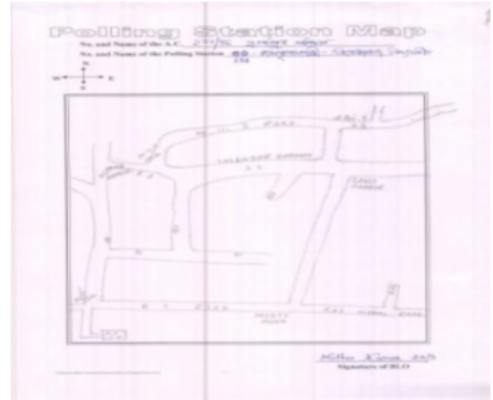

নির্বাচক নিবন্ধন আধিকারিকের স্বাক্ষর

Nazri Naksha

Google Map View

Polling Station Building Front View

Polling Station Front View

Cad View

Key MAP View

1 নাম : মনীষা ঘোষ পিতার নাম: অজয় কুমার ঘোষ বাউরি নং : N0 বয়স : 25 লিঙ্গ : মহিলা	WEP2607133 ফটো উপলব্ধ	2 নাম : বর্ষা বাউরি স্বামীর নাম: সুব্রত বাউরি বাউরি নং : N0 বয়স : 31 লিঙ্গ : মহিলা	WEP2607166 ফটো উপলব্ধ	3 নাম : বুধন রাম পিতার নাম: বৃন্দা রাম বাউরি নং : নং বয়স : 54 লিঙ্গ : পুরুষ	WEP2607059 ফটো উপলব্ধ
4 নাম : রাহুল বাউরি পিতার নাম: দীপক বাউরি বাউরি নং : N0 বয়স : 27 লিঙ্গ : মহিলা	WEP2607109 ফটো উপলব্ধ	5 নাম : পূজা বাউরি স্বামীর নাম: রাহুল বাউরি বাউরি নং : 129 বয়স : 26 লিঙ্গ : মহিলা	WEP2858660 ফটো উপলব্ধ	6 নাম : লোকনাথ দাস মায়ের নাম: নিয়তী দাস বাউরি নং : 128/6 বয়স : 28 লিঙ্গ : পুরুষ	WEP2474021 ফটো উপলব্ধ
7 নাম : মনীষা বাউরি মায়ের নাম: কবিতা বাউরি বাউরি নং : নং বয়স : 28 লিঙ্গ : মহিলা	WEP2607075 ফটো উপলব্ধ	8 নাম : শুভম অধিকারী পিতার নাম: নন্দ দুলাল অধিকারী বাউরি নং : n0214 বয়স : 26 লিঙ্গ : পুরুষ	WEP2371649 ফটো উপলব্ধ	9 নাম : নন্দদুলাল অধিকারী পিতার নাম: রতনচন্দ্র অধিকারী বাউরি নং : n0156 বয়স : 59 লিঙ্গ : পুরুষ	LJK0565085 ফটো উপলব্ধ
10 নাম : শিউলী অধিকারী স্বামীর নাম: নন্দদুলাল অধিকারী বাউরি নং : n0156 বয়স : 49 লিঙ্গ : মহিলা	LJK0565101 ফটো উপলব্ধ	11 নাম : দেবাশিষ কর্মকার পিতার নাম: ভবানী প্রসাদ কর্মকার বাউরি নং : n0142 বয়স : 44 লিঙ্গ : পুরুষ	LJK3033990 ফটো উপলব্ধ	12 নাম : বাসন্তী কর্মকার স্বামীর নাম: ভবানীপ্রসাদ কর্মকার বাউরি নং : n0142 বয়স : 70 লিঙ্গ : মহিলা	WEP2926798 ফটো উপলব্ধ
13 নাম : ভবানীপ্রসাদ কর্মকার পিতার নাম: অনিল কর্মকার বাউরি নং : n0142 বয়স : 79 লিঙ্গ : পুরুষ	WB/37/265/348316 ফটো উপলব্ধ	14 নাম : মন্দিরা কর্মকার স্বামীর নাম: দেবাশিষ কর্মকার বাউরি নং : n0142 বয়স : 36 লিঙ্গ : মহিলা	WEP1958255 ফটো উপলব্ধ	15 নাম : মহেশ কুমার কুম্মী পিতার নাম: রাম মনোহর কুম্মী বাউরি নং : 4সী বয়স : 41 লিঙ্গ : পুরুষ	FKH3235645 ফটো উপলব্ধ
16 নাম : চন্দ্রিকা কোনার স্বামীর নাম: জয়দেব কোনার বাউরি নং : n0186 বয়স : 36 লিঙ্গ : মহিলা	ARZ0368365 ফটো উপলব্ধ	17 নাম : উজ্জ্বলা কোনার স্বামীর নাম: নিমাই কোনার বাউরি নং : n0186 বয়স : 67 লিঙ্গ : মহিলা	WB/37/265/156325 ফটো উপলব্ধ	18 নাম : জয়দেব কোনার পিতার নাম: নিমাই চন্দ্র কোনার বাউরি নং : n0186 বয়স : 48 লিঙ্গ : পুরুষ	WEP1569649 ফটো উপলব্ধ
19 নাম : নিমাই চন্দ্র কোনার পিতার নাম: রামরঞ্জন কোনার বাউরি নং : n0186 বয়স : 71 লিঙ্গ : পুরুষ	WB/37/265/156448 ফটো উপলব্ধ	20 নাম : জয়ন্ত কোনার পিতার নাম: নিমাই চন্দ্র কোনার বাউরি নং : n0192 বয়স : 42 লিঙ্গ : পুরুষ	LJK2928372 ফটো উপলব্ধ	21 নাম : পায়েল কোনার স্বামীর নাম: জয়ন্ত কোনার বাউরি নং : n0228 বয়স : 28 লিঙ্গ : মহিলা	WEP2371789 ফটো উপলব্ধ
22 নাম : শঙ্করী গরাই স্বামীর নাম: বংশীধর গরাই বাউরি নং : n0168 বয়স : 69 লিঙ্গ : মহিলা	LJK4804753 ফটো উপলব্ধ	23 নাম : রাকেশ গোপ পিতার নাম: সুনিল গোপ বাউরি নং : n0047 বয়স : 34 লিঙ্গ : পুরুষ	WEP1503424 ফটো উপলব্ধ	24 নাম : অনিমা গোপ স্বামীর নাম: শ্যামল গোপ বাউরি নং : n0047 বয়স : 38 লিঙ্গ : মহিলা	LJK3034030 ফটো উপলব্ধ
25 নাম : শ্যামল গোপ পিতার নাম: প্রবোধ গোপ বাউরি নং : n0047 বয়স : 50 লিঙ্গ : পুরুষ	LJK2443125 ফটো উপলব্ধ	26 নাম : শ্রাবনী ঘোষ স্বামীর নাম: অশোক ঘোষ বাউরি নং : n0047 বয়স : 44 লিঙ্গ : মহিলা	LJK3111911 ফটো উপলব্ধ	27 নাম : সরস্বতী ঘোষ স্বামীর নাম: সুনীল ঘোষ বাউরি নং : n0047 বয়স : 55 লিঙ্গ : মহিলা	LJK3034006 ফটো উপলব্ধ
28 নাম : অঞ্জনা গোপ স্বামীর নাম: উত্তম গোপ বাউরি নং : n0047 বয়স : 45 লিঙ্গ : মহিলা	WEP1075597 ফটো উপলব্ধ	29 নাম : উত্তম গোপ পিতার নাম: প্রবোধ গোপ বাউরি নং : n0047 বয়স : 53 লিঙ্গ : পুরুষ	WB/37/265/348549 ফটো উপলব্ধ	30 নাম : সুনীল গোপ পিতার নাম: প্রবোধচন্দ্র ঘোষ বাউরি নং : n0047 বয়স : 58 লিঙ্গ : পুরুষ	WEP2738078 ফটো উপলব্ধ