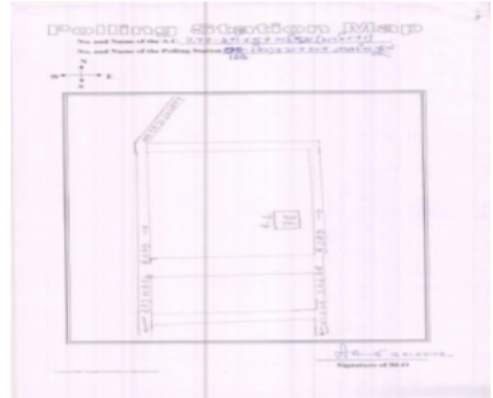

নির্বাচক নিবন্ধন আধিকারিকের স্বাক্ষর

Nazri Naksha

Google Map View

Polling Station Building Front View

Polling Station Front View

Cad View

Key MAP View

বিধানসভা নির্বাচনক্ষেত্রের নং, নাম : 277-দুর্গাপুর পশ্চিম
ভাগ নং, নাম : 1-চাষী পাড়া, ভিড়ঙ্গী গ্রাম