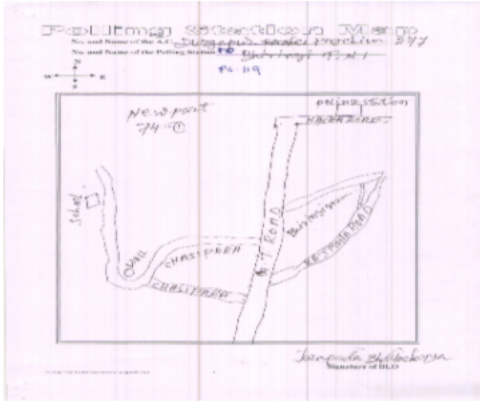

Nazri Naksha