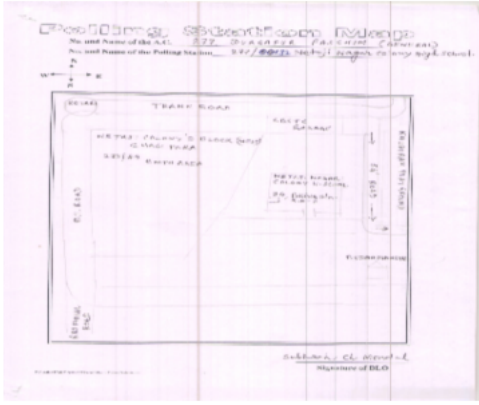

Nazri Naksha