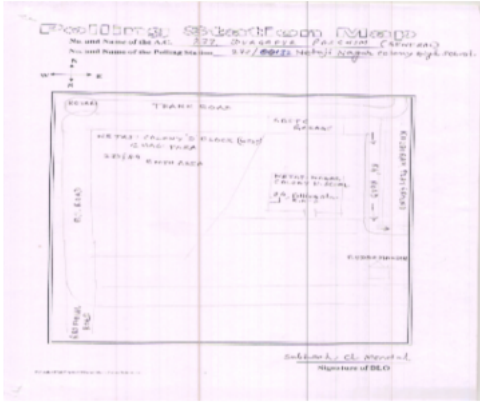

Nazri Naksha