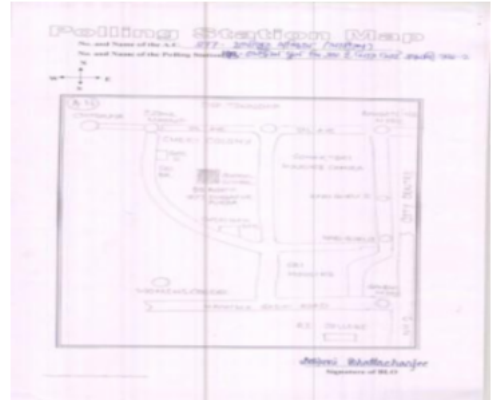

নির্বাচক নিবন্ধন আধিকারিকের স্বাক্ষর

Nazri Naksha

Google Map View

Polling Station Building Front View

Polling Station Front View

Cad View

Key MAP View

1 নাম : মমতা দেবী স্বামীর নাম : রাজেশ কুমার বালিকী বাড়ির নং : 21 বয়স : 39 লিঙ্গ : মহিলা	WEP1375005 ফটো উপলব্ধ	2 নাম : বুলবুল বিবি স্বামীর নাম : মহম্মদ হানিফ বাড়ির নং : n0060 বয়স : 58 লিঙ্গ : মহিলা	LJK2448348 ফটো উপলব্ধ	3 নাম : মহম্মদ ইসলাম স্বামীর নাম : বুলবুল বিবি বাড়ির নং : n0060 বয়স : 36 লিঙ্গ : পুরুষ	WEP1195726 ফটো উপলব্ধ
4 নাম : মহম্মদ স্বামীর নাম : বুলবুল সনু বাড়ির নং : n0060 বয়স : 32 লিঙ্গ : পুরুষ	WEP1503739 ফটো উপলব্ধ	5 নাম : মহঃ নেয়াজুদ্দিন পিতার নাম : মহঃ হাসিদ বাড়ির নং : n0107 বয়স : 58 লিঙ্গ : পুরুষ	LJK4633616 ফটো উপলব্ধ	6 নাম : মহঃ আসলাম পিতার নাম : মহঃ হাসিদ বাড়ির নং : n0107 বয়স : 52 লিঙ্গ : পুরুষ	WB/37/265/447279 ফটো উপলব্ধ
7 নাম : সনজিদা খাতুন স্বামীর নাম : মহঃ আসলাম বাড়ির নং : n0107 বয়স : 43 লিঙ্গ : মহিলা	LJK4407995 ফটো উপলব্ধ	8 নাম : মোহম্মদ মিরাজুদ্দিন পিতার নাম : মহঃ হাসিদ বাড়ির নং : n0107 বয়স : 37 লিঙ্গ : পুরুষ	LJK4633558 ফটো উপলব্ধ	9 নাম : মহঃ আলি পিতার নাম : মহঃ হাসিদ বাড়ির নং : n0107 বয়স : 52 লিঙ্গ : পুরুষ	WB/37/265/447256 ফটো উপলব্ধ
10 নাম : জাহানারা খাতুন পিতার নাম : হায়দর আলি বাড়ির নং : n0107 বয়স : 46 লিঙ্গ : মহিলা	LJK4633608 ফটো উপলব্ধ	11 নাম : মোলা খাতুন স্বামীর নাম : মহঃ নিয়াজুদ্দিন বাড়ির নং : n0107 বয়স : 51 লিঙ্গ : মহিলা	WB/37/265/447301 ফটো উপলব্ধ	12 নাম : মুর্তি দেবী স্বামীর নাম : মোহন রায় বাড়ির নং : n0175 বয়স : 58 লিঙ্গ : মহিলা	WEP1353010 ফটো উপলব্ধ
13 নাম : রঞ্জু দেবী স্বামীর নাম : রাজু মোদি বাড়ির নং : n0189 বয়স : 43 লিঙ্গ : মহিলা	WEP1574946 ফটো উপলব্ধ	14 নাম : নিশা অধিকারী পিতার নাম : মাধব অধিকারী বাড়ির নং : N0 বয়স : 24 লিঙ্গ : মহিলা	WEP2611168 ফটো উপলব্ধ	15 নাম : রামীশা বেগম স্বামীর নাম : শেখ বাবলু বাড়ির নং : N0 বয়স : 51 লিঙ্গ : মহিলা	WEP2611101 ফটো উপলব্ধ
16 নাম : শ্রেয়া নস্কর পিতার নাম : কল্যাণ কুমার নস্কর বাড়ির নং : ক্য-60 বয়স : 24 লিঙ্গ : মহিলা	WEP2636108 ফটো উপলব্ধ	17 নাম : অন্ধিতা ব্যানার্জী স্বামীর নাম : বিশ্বনাথ ব্যানার্জী বাড়ির নং : N054 বয়স : 24 লিঙ্গ : মহিলা	WEP2611119 ফটো উপলব্ধ	18 নাম : পরেশ সাউ পিতার নাম : সুবোধ সাউ বাড়ির নং : N0 বয়স : 24 লিঙ্গ : মহিলা	WEP2611192 ফটো উপলব্ধ
19 নাম : বাবলু মিদ্যা পিতার নাম : হানিফ বাড়ির নং : N0 বয়স : 59 লিঙ্গ : পুরুষ	WEP2611085 ফটো উপলব্ধ	20 নাম : স্বপ্ন ডোম স্বামীর নাম : রবি ডোম বাড়ির নং : N0 বয়স : 29 লিঙ্গ : মহিলা	WEP2610996 ফটো উপলব্ধ	21 নাম : নিশা মাঝি স্বামীর নাম : আলম মাঝি বাড়ির নং : n0 বয়স : 28 লিঙ্গ : মহিলা	WEP2611028 ফটো উপলব্ধ
22 নাম : জুহি খাতুন পিতার নাম : মহঃ নিয়াজুদ্দিন বাড়ির নং : n0107 বয়স : 28 লিঙ্গ : মহিলা	WEP2295244 ফটো উপলব্ধ	23 নাম : শেখ নজিস স্বামীর নাম : মেরাজুদ্দিন মোহম্মদ বাড়ির নং : এন0014 বয়স : 35 লিঙ্গ : মহিলা	WEP2846384 ফটো উপলব্ধ	24 নাম : মহেন্দ্র মাইতি পিতার নাম : হেমকান্ত মাইতি বাড়ির নং : ব্লক-1, ফ. লট-10ডী বয়স : 31 লিঙ্গ : পুরুষ	WEP1579275 ফটো উপলব্ধ
25 নাম : মহঃ শোহেল পিতার নাম : মহঃ আলি বাড়ির নং : এন0085 বয়স : 22 লিঙ্গ : পুরুষ	WEP2877066 ফটো উপলব্ধ	26 নাম : মহঃ সাইফ পিতার নাম : মহঃ আসলাম বাড়ির নং : এন0099 বয়স : 20 লিঙ্গ : পুরুষ	WEP2877132 ফটো উপলব্ধ	27 নাম : অনিতা অধিকারী স্বামীর নাম : মাধব অধিকারী বাড়ির নং : n0147 বয়স : 46 লিঙ্গ : মহিলা	LJK3096823 ফটো উপলব্ধ
28 নাম : মৃণ্ময় অধিকারী পিতার নাম : রামচন্দ্র অধিকারী বাড়ির নং : n0085 বয়স : 52 লিঙ্গ : পুরুষ	LJK4407169 ফটো উপলব্ধ	29 নাম : মাধব অধিকারী পিতার নাম : রামচন্দ্র অধিকারী বাড়ির নং : n0085 বয়স : 55 লিঙ্গ : পুরুষ	LJK4407151 ফটো উপলব্ধ	30 নাম : গীতা রানী অধিকারী স্বামীর নাম : রামচন্দ্র অধিকারী বাড়ির নং : n0085 বয়স : 77 লিঙ্গ : মহিলা	LJK4407144 ফটো উপলব্ধ