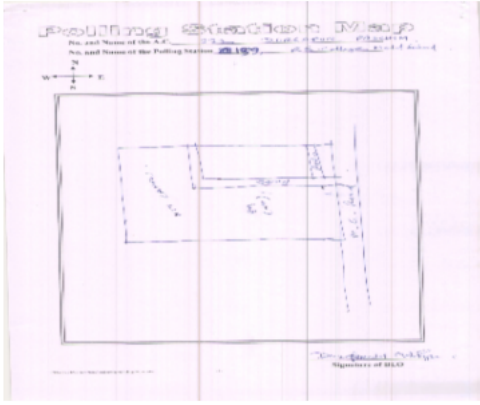

নির্বাচক নিবন্ধন আধিকারিকের স্বাক্ষর

Nazri Naksha

Google Map View

Polling Station Building Front View

Polling Station Front View

Cad View

Key MAP View

1 নাম : মমতা দেবী স্বামীর নাম : রাজেশ কুমার বালিকী বাড়ির নং : 21 বয়স : 39 লিঙ্গ : মহিলা	WEP1375005 ফটো উপলব্ধ	2 নাম : বুলবুল বিবি স্বামীর নাম : মহম্মদ হানিফ বাড়ির নং : n0060 বয়স : 58 লিঙ্গ : মহিলা	LJK2448348 ফটো উপলব্ধ	3 নাম : মহম্মদ ইসলাম স্বামীর নাম : বুলবুল বিবি বাড়ির নং : n0060 বয়স : 36 লিঙ্গ : পুরুষ	WEP1195726 ফটো উপলব্ধ
4 নাম : মহম্মদ স্বামীর নাম : বুলবুল সনু বাড়ির নং : n0060 বয়স : 32 লিঙ্গ : পুরুষ	WEP1503739 ফটো উপলব্ধ	5 নাম : মহঃ নেয়াজুদ্দিন পিতার নাম : মহঃ হাসিদ বাড়ির নং : n0107 বয়স : 58 লিঙ্গ : পুরুষ	LJK4633616 ফটো উপলব্ধ	6 নাম : মহঃ আসলাম পিতার নাম : মহঃ হাসিদ বাড়ির নং : n0107 বয়স : 52 লিঙ্গ : পুরুষ	WB/37/265/447279 ফটো উপলব্ধ
7 নাম : সনজিদা খাতুন স্বামীর নাম : মহঃ আসলাম বাড়ির নং : n0107 বয়স : 43 লিঙ্গ : মহিলা	LJK4407995 ফটো উপলব্ধ	8 নাম : মোহম্মদ মিরাজুদ্দিন পিতার নাম : মহঃ হাসিদ বাড়ির নং : n0107 বয়স : 37 লিঙ্গ : পুরুষ	LJK4633558 ফটো উপলব্ধ	9 নাম : মহঃ আলি পিতার নাম : মহঃ হাসিদ বাড়ির নং : n0107 বয়স : 52 লিঙ্গ : পুরুষ	WB/37/265/447256 ফটো উপলব্ধ
10 নাম : জাহানারা খাতুন পিতার নাম : হায়দর আলি বাড়ির নং : n0107 বয়স : 46 লিঙ্গ : মহিলা	LJK4633608 ফটো উপলব্ধ	11 নাম : মোলা খাতুন স্বামীর নাম : মহঃ নিয়াজুদ্দিন বাড়ির নং : n0107 বয়স : 51 লিঙ্গ : মহিলা	WB/37/265/447301 ফটো উপলব্ধ	12 নাম : মুর্তি দেবী স্বামীর নাম : মোহন রায় বাড়ির নং : n0175 বয়স : 58 লিঙ্গ : মহিলা	WEP1353010 ফটো উপলব্ধ
13 নাম : রঞ্জু দেবী স্বামীর নাম : রাজু মোদি বাড়ির নং : n0189 বয়স : 43 লিঙ্গ : মহিলা	WEP1574946 ফটো উপলব্ধ	14 নাম : নিশা অধিকারী পিতার নাম : মাধব অধিকারী বাড়ির নং : N0 বয়স : 24 লিঙ্গ : মহিলা	WEP2611168 ফটো উপলব্ধ	15 নাম : রামীশা বেগম স্বামীর নাম : শেখ বাবলু বাড়ির নং : N0 বয়স : 51 লিঙ্গ : মহিলা	WEP2611101 ফটো উপলব্ধ
16 নাম : শ্রেয়া নস্কর পিতার নাম : কল্যাণ কুমার নস্কর বাড়ির নং : ক্য-60 বয়স : 24 লিঙ্গ : মহিলা	WEP2636108 ফটো উপলব্ধ	17 নাম : অন্ধিতা ব্যানার্জী স্বামীর নাম : বিশ্বনাথ ব্যানার্জী বাড়ির নং : N054 বয়স : 24 লিঙ্গ : মহিলা	WEP2611119 ফটো উপলব্ধ	18 নাম : পরেশ সাউ পিতার নাম : সুবোধ সাউ বাড়ির নং : N0 বয়স : 24 লিঙ্গ : মহিলা	WEP2611192 ফটো উপলব্ধ
19 নাম : বাবলু মিদ্যা পিতার নাম : হানিফ বাড়ির নং : N0 বয়স : 59 লিঙ্গ : পুরুষ	WEP2611085 ফটো উপলব্ধ	20 নাম : স্বপ্ন ডোম স্বামীর নাম : রবি ডোম বাড়ির নং : N0 বয়স : 29 লিঙ্গ : মহিলা	WEP2610996 ফটো উপলব্ধ	21 নাম : নিশা মাঝি স্বামীর নাম : আলম মাঝি বাড়ির নং : n0 বয়স : 28 লিঙ্গ : মহিলা	WEP2611028 ফটো উপলব্ধ
22 নাম : জুহি খাতুন পিতার নাম : মহঃ নিয়াজুদ্দিন বাড়ির নং : n0107 বয়স : 28 লিঙ্গ : মহিলা	WEP2295244 ফটো উপলব্ধ	23 নাম : শেখ নজিস স্বামীর নাম : মেরাজুদ্দিন মোহম্মদ বাড়ির নং : এন0014 বয়স : 35 লিঙ্গ : মহিলা	WEP2846384 ফটো উপলব্ধ	24 নাম : মহেন্দ্র মাইতি পিতার নাম : হেমকান্ত মাইতি বাড়ির নং : ব্লক-1, ফ. লট-10ডী বয়স : 31 লিঙ্গ : পুরুষ	WEP1579275 ফটো উপলব্ধ
25 নাম : মহঃ শোহেল পিতার নাম : মহঃ আলি বাড়ির নং : এন0085 বয়স : 22 লিঙ্গ : পুরুষ	WEP2877066 ফটো উপলব্ধ	26 নাম : মহঃ সাইফ পিতার নাম : মহঃ আসলাম বাড়ির নং : এন0099 বয়স : 20 লিঙ্গ : পুরুষ	WEP2877132 ফটো উপলব্ধ	27 নাম : অনিতা অধিকারী স্বামীর নাম : মাধব অধিকারী বাড়ির নং : n0147 বয়স : 46 লিঙ্গ : মহিলা	LJK3096823 ফটো উপলব্ধ
28 নাম : মৃণ্ময় অধিকারী পিতার নাম : রামচন্দ্র অধিকারী বাড়ির নং : n0085 বয়স : 52 লিঙ্গ : পুরুষ	LJK4407169 ফটো উপলব্ধ	29 নাম : মাধব অধিকারী পিতার নাম : রামচন্দ্র অধিকারী বাড়ির নং : n0085 বয়স : 55 লিঙ্গ : পুরুষ	LJK4407151 ফটো উপলব্ধ	30 নাম : গীতা রানী অধিকারী স্বামীর নাম : রামচন্দ্র অধিকারী বাড়ির নং : n0085 বয়স : 77 লিঙ্গ : মহিলা	LJK4407144 ফটো উপলব্ধ