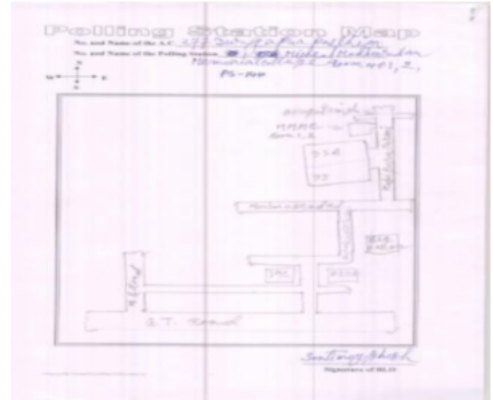

নির্বাচক নিবন্ধন আধিকারিকের স্বাক্ষর

Nazri Naksha

Google Map View

Polling Station Building Front View

Polling Station Front View

Cad View

Key MAP View

1 নাম : মিঠু পিট্টা পিতার নাম: রবি রৈদ্যাকর বাড়ির নং : বয়স : 45 লিঙ্গ : মহিলা	WEP1475953	2 নাম : মহম্মদ হাসিম পিতার নাম: মহম্মদ রফিক বাড়ির নং : n0247 বয়স : 68 লিঙ্গ : পুরুষ	WEP1637131	3 নাম : মহঃ আবুল কৈস আনসারী পিতার নাম: মহঃ হাসিম আনসারী বাড়ির নং : n0247 বয়স : 36 লিঙ্গ : পুরুষ	WEP1717610
4 নাম : মহঃ আব্দুল কাইউম আনসারি পিতার নাম: মহঃ হাসিম আনসারি বাড়ির নং : n0247 বয়স : 33 লিঙ্গ : পুরুষ	WEP1717578	5 নাম : গীতা দেবী স্বামীর নাম: কৃষ্ণা রায় বাড়ির নং : n0245 বয়স : 41 লিঙ্গ : মহিলা	WEP1637099	6 নাম : শিবানী প্রমানিক স্বামীর নাম: বাপ্পা প্রমানিক বাড়ির নং : - বয়স : 31 লিঙ্গ : মহিলা	WEP2467538
7 নাম : সুখমা বর্নওয়াল স্বামীর নাম: দিলীপ কুমার বর্নওয়াল বাড়ির নং : - বয়স : 29 লিঙ্গ : মহিলা	WEP2467546	8 নাম : টুনি রুইদাস স্বামীর নাম: সুনীল রুইদাস বাড়ির নং : - বয়স : 27 লিঙ্গ : মহিলা	WEP2467553	9 নাম : স্বপ্না দাস স্বামীর নাম: রথীন দাস বাড়ির নং : - বয়স : 26 লিঙ্গ : মহিলা	WEP2467587
10 নাম : নুপুর রুইদাস স্বামীর নাম: সুকুমার রুইদাস বাড়ির নং : N0 বয়স : 29 লিঙ্গ : মহিলা	WEP2611531	11 নাম : মিনু মন্ডল স্বামীর নাম: বিপ্লব মন্ডল বাড়ির নং : N0 বয়স : 35 লিঙ্গ : মহিলা	WEP2612018	12 নাম : রামু কোড়া পিতার নাম: সোনালাল কোড়া বাড়ির নং : N0 বয়স : 25 লিঙ্গ : পুরুষ	WEP2612307
13 নাম : অনীক চ্যাটার্জী পিতার নাম: আশুতোষ চ্যাটার্জী বাড়ির নং : N0 বয়স : 25 লিঙ্গ : পুরুষ	WEP2611853	14 নাম : রাজিব শেখ পিতার নাম: বাবুল শেখ বাড়ির নং : N0 বয়স : 34 লিঙ্গ : পুরুষ	WEP2611770	15 নাম : টিংকু দাস পিতার নাম: দিলীপ দাস বাড়ির নং : N0 বয়স : 34 লিঙ্গ : পুরুষ	WEP2612117
16 নাম : দেবী কোড়া স্বামীর নাম: গান্ধী কোড়া বাড়ির নং : N0 বয়স : 32 লিঙ্গ : মহিলা	WEP2612083	17 নাম : পূর্ণিমা বউরী স্বামীর নাম: বিপ্লব বউরী বাড়ির নং : n0 বয়স : 32 লিঙ্গ : মহিলা	WEP2611572	18 নাম : সংগীতা দে স্বামীর নাম: পলাশ দে বাড়ির নং : N0 বয়স : 31 লিঙ্গ : মহিলা	WEP2611903
19 নাম : চিন্তা মহেলী স্বামীর নাম: গুজা মহেলী বাড়ির নং : N0 বয়স : 52 লিঙ্গ : মহিলা	WEP2612158	20 নাম : দীপক রুইদাস পিতার নাম: সুকেন রুইদাস বাড়ির নং : N0 বয়স : 24 লিঙ্গ : পুরুষ	WEP2612265	21 নাম : সখী রুইদাস স্বামীর নাম: পিন্টু রুইদাস বাড়ির নং : নং বয়স : 31 লিঙ্গ : মহিলা	WEP2611556
22 নাম : মোহম্মদ কলিম রাজ আনসারি পিতার নাম: মোহম্মদ হাসিম আনসারি বাড়ির নং : n0247 বয়স : 27 লিঙ্গ : পুরুষ	WEP2447548	23 নাম : অঞ্জুম তারা স্বামীর নাম: মহম্মদ হাসিম বাড়ির নং : বয়স : 64 লিঙ্গ : মহিলা	WEP2445989	24 নাম : রুবিনা নাজ স্বামীর নাম: মহঃ আবুল কৈস আনসারি বাড়ির নং : বয়স : 29 লিঙ্গ : মহিলা	WEP2446037
25 নাম : পূর্ণিমা রুইদাস পিতার নাম: রাজু রুইদাস বাড়ির নং : N0 বয়স : 24 লিঙ্গ : মহিলা	WEP2611879	26 নাম : আরতি কোড়া স্বামীর নাম: শ্যাম কোড়া বাড়ির নং : N0 বয়স : 30 লিঙ্গ : মহিলা	WEP2612331	27 নাম : শিবানী মহালি স্বামীর নাম: সঞ্জয় মহালি বাড়ির নং : নং বয়স : 36 লিঙ্গ : মহিলা	WEP2611630
28 নাম : বন্দনা রুইদাস পিতার নাম: স্বপন রুইদাস বাড়ির নং : N0 বয়স : 26 লিঙ্গ : মহিলা	WEP2611721	29 নাম : পুনম বালিকী স্বামীর নাম: সন্তু বালিকী বাড়ির নং : N0 বয়স : 33 লিঙ্গ : মহিলা	WEP2612174	30 নাম : সোমা দাস স্বামীর নাম: চণ্ডী চরণ দাস বাড়ির নং : নং বয়স : 31 লিঙ্গ : মহিলা	WEP2611507