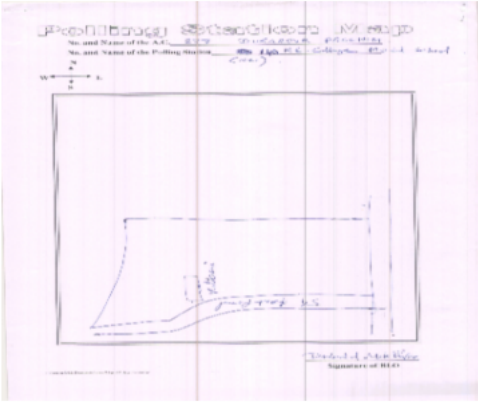

Nazri Naksha