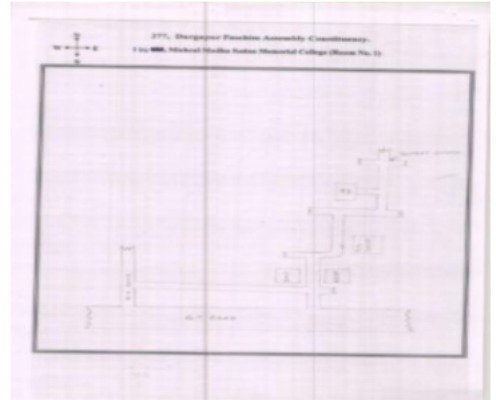

নির্বাচক নিবন্ধন আধিকারিকের স্বাক্ষর

Nazri Naksha

Google Map View

Polling Station Building Front View

Polling Station Front View

Cad View

Key MAP View

1 নাম : হানিফা বিবি স্বামীর নাম : মুতাসিব শেখ বাড়ির নং : 192 বয়স : 76 লিঙ্গ : মহিলা	WB/37/264/495050 ফটো উপলব্ধ	2 নাম : খোদাজা খাতুন পিতার নাম : কালুয়া শেখ বাড়ির নং : n0350 বয়স : 30 লিঙ্গ : মহিলা	WEP1898527 ফটো উপলব্ধ	3 নাম : আসমীন বেগম স্বামীর নাম : সাবির আলি বাড়ির নং : n0363 বয়স : 43 লিঙ্গ : মহিলা	LJK3182540 ফটো উপলব্ধ
4 নাম : নিলুফা বিবি স্বামীর নাম : বাবু খান বাড়ির নং : n0333 বয়স : 41 লিঙ্গ : মহিলা	WEP1967181 ফটো উপলব্ধ	5 নাম : সূজা কোনার পিতার নাম : শ্রীমন্ত কোনার বাড়ির নং : 205 বয়স : 25 লিঙ্গ : মহিলা	WEP2446268 ফটো উপলব্ধ	6 নাম : অমৃত চক্রবর্তী পিতার নাম : অমিয় চক্রবর্তী বাড়ির নং : N0 বয়স : 27 লিঙ্গ : পুরুষ	WEP2612521 ফটো উপলব্ধ
7 নাম : রবিন মুদী মায়ের নাম : উপাসী মুদী বাড়ির নং : N0 বয়স : 25 লিঙ্গ : পুরুষ	WEP2612653 ফটো উপলব্ধ	8 নাম : শশাঙ্ক কর্মকার পিতার নাম : রাম কর্মকার বাড়ির নং : N0 বয়স : 25 লিঙ্গ : পুরুষ	WEP2612646 ফটো উপলব্ধ	9 নাম : সায়নী বা পিতার নাম : সঞ্জয় বা বাড়ির নং : N0125 বয়স : 24 লিঙ্গ : মহিলা	WEP2612539 ফটো উপলব্ধ
10 নাম : পূজা সাউ পিতার নাম : গঙ্গালাল সাউ বাড়ির নং : N0 বয়স : 24 লিঙ্গ : মহিলা	WEP2612554 ফটো উপলব্ধ	11 নাম : অর্জুন পণ্ডিত মায়ের নাম : মঞ্জু পণ্ডিত বাড়ির নং : N0 বয়স : 25 লিঙ্গ : পুরুষ	WEP2612570 ফটো উপলব্ধ	12 নাম : মনিকা শর্মা পিতার নাম : প্রদীপ শর্মা বাড়ির নং : N0 বয়স : 24 লিঙ্গ : মহিলা	WEP2612547 ফটো উপলব্ধ
13 নাম : মনবাহাদুর পিতার নাম : জিত বাড়ির নং : 1/16 বয়স : 76 লিঙ্গ : পুরুষ	WB/37/265/462614 ফটো উপলব্ধ	14 নাম : বালুমায়া বাহাদুর স্বামীর নাম : মুন বাহাদুর বাড়ির নং : 1/16 বয়স : 69 লিঙ্গ : মহিলা	LJK3106317 ফটো উপলব্ধ	15 নাম : বিশাল দেবনাথ পিতার নাম : বাবলু দেবনাথ বাড়ির নং : N0 বয়স : 24 লিঙ্গ : পুরুষ	WEP2612638 ফটো উপলব্ধ
16 নাম : কিসমত শেখ পিতার নাম : শেখ হাসমত বাড়ির নং : N0 বয়স : 25 লিঙ্গ : পুরুষ	WEP2612679 ফটো উপলব্ধ	17 নাম : সুহানা খাতুন পিতার নাম : সৌকত আলি বাড়ির নং : ক্বেরী কলোনি বশ স্ট্যান্ড বয়স : 24 লিঙ্গ : মহিলা	WEP2612588 ফটো উপলব্ধ	18 নাম : মোহাম্মদ অকিল মায়ের নাম : রশিদা খাতুন বাড়ির নং : 12 বয়স : 48 লিঙ্গ : পুরুষ	WEP2731966 ফটো উপলব্ধ
19 নাম : সৌকত আলি পিতার নাম : রুদ্রত আলি বাড়ির নং : n0362 বয়স : 57 লিঙ্গ : পুরুষ	WB/37/265/450435 ফটো উপলব্ধ	20 নাম : মহম্মদ রৌশন আলি মায়ের নাম : জামিলা খাতুন বাড়ির নং : n0364 বয়স : 34 লিঙ্গ : পুরুষ	WEP1929074 ফটো উপলব্ধ	21 নাম : আফসানা বেগম স্বামীর নাম : সৌকত আলি বাড়ির নং : n0362 বয়স : 51 লিঙ্গ : মহিলা	WEP1929082 ফটো উপলব্ধ
22 নাম : প্রমিত কুমার মন্ডল পিতার নাম : প্রদীপ কুমার মন্ডল বাড়ির নং : 259, নেহেরু এভিনিউ বয়স : 23 লিঙ্গ : পুরুষ	WEP2731644 ফটো উপলব্ধ	23 নাম : পুনম কুমারী মায়ের নাম : অনীতা পণ্ডিত বাড়ির নং : 12 বয়স : 24 লিঙ্গ : মহিলা	WEP2731818 ফটো উপলব্ধ	24 নাম : সুলেখা তেওয়ারী পিতার নাম : শিউ শঙ্কর তেওয়ারী বাড়ির নং : না বয়স : 26 লিঙ্গ : মহিলা	WEP2406874 ফটো উপলব্ধ
25 নাম : রিংকি কুমারী পিতার নাম : রামেশ্বর রাউত বাড়ির নং : n0327 বয়স : 28 লিঙ্গ : মহিলা	WEP2406858 ফটো উপলব্ধ	26 নাম : সঞ্চিতা কর্মকার পিতার নাম : মৃত্যুঞ্জয় কর্মকার বাড়ির নং : 96 বয়স : 24 লিঙ্গ : মহিলা	WEP2732147 ফটো উপলব্ধ	27 নাম : সনাতন কর্মকার পিতার নাম : হরিপদ কর্মকার বাড়ির নং : n0322 বয়স : 56 লিঙ্গ : পুরুষ	DVM2828259 ফটো উপলব্ধ
28 নাম : রীনা কর্মকার স্বামীর নাম : সনাতন কর্মকার বাড়ির নং : n0322 বয়স : 55 লিঙ্গ : মহিলা	WEP1859156 ফটো উপলব্ধ	29 নাম : মানস কর্মকার পিতার নাম : সনাতন কর্মকার বাড়ির নং : n0322 বয়স : 34 লিঙ্গ : পুরুষ	WEP1859149 ফটো উপলব্ধ	30 নাম : সাজদা খাতুন পিতার নাম : মোহাম্মদ সিকন্দর বাড়ির নং : এন00 বয়স : 23 লিঙ্গ : মহিলা	WEP2777068 ফটো উপলব্ধ