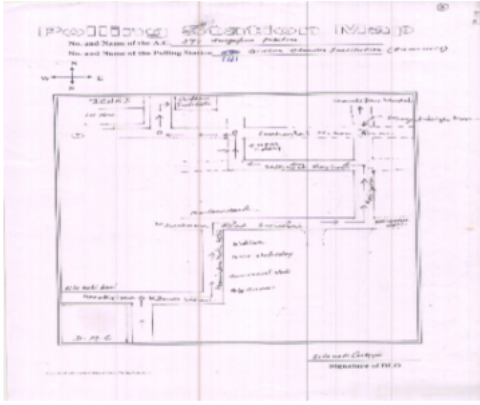

Nazri Naksha