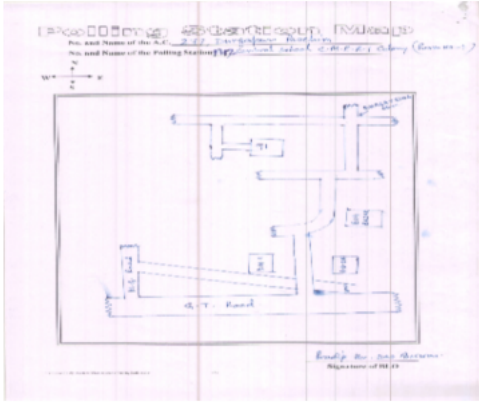

Nazri Naksha