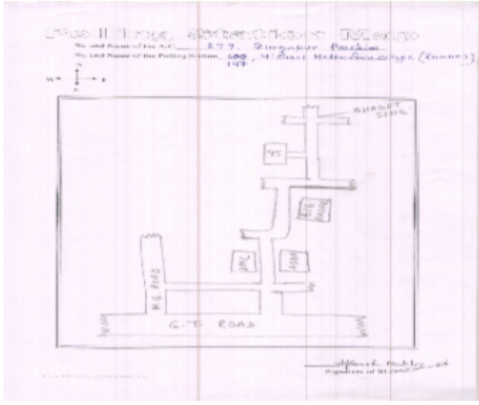

Nazri Naksha