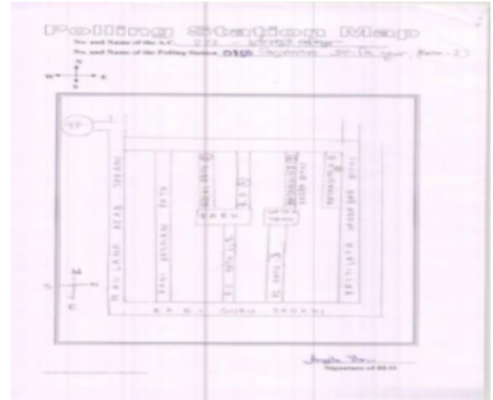

নির্বাচক নিবন্ধন আধিকারিকের স্বাক্ষর

Nazri Naksha

Google Map View

Polling Station Building Front View

Polling Station Front View

Cad View

Key MAP View

1 নাম : শুভদীপ দাস স্বামীর নাম : শিব প্রসাদ দাস বাড়ির নং : 10008 বয়স : 80 লিঙ্গ : মহিলা	WEP2528495 ফটো উপলব্ধ	2 নাম : আকাশ চ্যাটার্জী পিতার নাম : পার্থ চ্যাটার্জী বাড়ির নং : বয়স : 25 লিঙ্গ : পুরুষ	WEP2455285 ফটো উপলব্ধ	3 নাম : স্বপনকুমার চ্যাটার্জী পিতার নাম : অতুলচন্দ্র চ্যাটার্জী বাড়ির নং : 2 বয়স : 83 লিঙ্গ : পুরুষ	LJK0791053 ফটো উপলব্ধ
4 নাম : রানী চ্যাটার্জী স্বামীর নাম : স্বপন কুমার চ্যাটার্জী বাড়ির নং : 2 বয়স : 73 লিঙ্গ : মহিলা	LJK0791061 ফটো উপলব্ধ	5 নাম : সৌরভ চ্যাটার্জী পিতার নাম : স্বপন কুমার চ্যাটার্জী বাড়ির নং : 2 বয়স : 52 লিঙ্গ : পুরুষ	LJK0791079 ফটো উপলব্ধ	6 নাম : শর্মিষ্ঠা চ্যাটার্জী স্বামীর নাম : সৌরভ চ্যাটার্জী বাড়ির নং : 2 বয়স : 44 লিঙ্গ : মহিলা	ARZ0240622 ফটো উপলব্ধ
7 নাম : রাজর্ষি দত্ত পিতার নাম : শুভেন্দু দত্ত বাড়ির নং : 2 বয়স : 25 লিঙ্গ : পুরুষ	WEP2455137 ফটো উপলব্ধ	8 নাম : শিবান্ধী আনন্দ পিতার নাম : প্রকাশ প্রসাদ বাড়ির নং : 2/1 বয়স : 21 লিঙ্গ : মহিলা	WEP2827186 ফটো উপলব্ধ	9 নাম : অর্পন চ্যাটার্জী পিতার নাম : প্রভাত কুমার চ্যাটার্জী বাড়ির নং : 2/6 বয়স : 32 লিঙ্গ : পুরুষ	WEP1643113 ফটো উপলব্ধ
10 নাম : অনির্বান দাস পিতার নাম : নয়ন কুমার দাস বাড়ির নং : 2/11 বয়স : 24 লিঙ্গ : পুরুষ	WEP2614246 ফটো উপলব্ধ	11 নাম : রাজদীপ দাস পিতার নাম : দেবাশিস দাস বাড়ির নং : 2/15 বয়স : 22 লিঙ্গ : পুরুষ	WEP2778348 ফটো উপলব্ধ	12 নাম : কনিকা চট্টোপাধ্যায় স্বামীর নাম : নকুল চট্টোপাধ্যায় বাড়ির নং : 3 বয়স : 84 লিঙ্গ : মহিলা	LJK0791095 ফটো উপলব্ধ
13 নাম : বিপুল চ্যাটার্জী পিতার নাম : নকুল চট্টোপাধ্যায় বাড়ির নং : 3 বয়স : 56 লিঙ্গ : পুরুষ	LJK0791103 ফটো উপলব্ধ	14 নাম : মনি চ্যাটার্জী স্বামীর নাম : বিপুল চ্যাটার্জী বাড়ির নং : 3 বয়স : 44 লিঙ্গ : মহিলা	WEP1081272 ফটো উপলব্ধ	15 নাম : অশোক পাল পিতার নাম : কান্তিপ্রসাদ পাল বাড়ির নং : 4 বয়স : 58 লিঙ্গ : পুরুষ	LJK0791137 ফটো উপলব্ধ
16 নাম : শ্যামলেন্দু বিশ্বাস পিতার নাম : ইন্দ্রজিত বিশ্বাস বাড়ির নং : 5 বয়স : 60 লিঙ্গ : পুরুষ	WB/37/264/576644 ফটো উপলব্ধ	17 নাম : অনামিকা বিশ্বাস স্বামীর নাম : শ্যামলেন্দু বিশ্বাস বাড়ির নং : 5 বয়স : 53 লিঙ্গ : মহিলা	WEP1081280 ফটো উপলব্ধ	18 নাম : শুভনীল বিশ্বাস পিতার নাম : শ্যামালেন্দু বিশ্বাস বাড়ির নং : 5 বয়স : 23 লিঙ্গ : পুরুষ	WEP2731339 ফটো উপলব্ধ
19 নাম : সৌম্যদীপ ব্যানার্জী পিতার নাম : গৌতম ব্যানার্জী বাড়ির নং : 6 বয়স : 24 লিঙ্গ : পুরুষ	WEP2614352 ফটো উপলব্ধ	20 নাম : রুম্পা ভট্টাচার্য্য পিতার নাম : সুখরঞ্জন ভট্টাচার্য্য বাড়ির নং : 6 বয়স : 53 লিঙ্গ : মহিলা	LJK0791194 ফটো উপলব্ধ	21 নাম : অভিষেক মুখার্জী মায়ের নাম : রুম্পা ভট্টাচার্য্য বাড়ির নং : 6 বয়স : 24 লিঙ্গ : পুরুষ	WEP2731289 ফটো উপলব্ধ
22 নাম : মাধবী গাঙ্গুলী স্বামীর নাম : সুনীলকান্তি গাঙ্গুলী বাড়ির নং : 7 বয়স : 75 লিঙ্গ : মহিলা	LJK0791210 ফটো উপলব্ধ	23 নাম : অনিন্দ্য গাঙ্গুলী পিতার নাম : সুনীলকান্তি গাঙ্গুলী বাড়ির নং : 7 বয়স : 54 লিঙ্গ : পুরুষ	LJK0791228 ফটো উপলব্ধ	24 নাম : আশীষ রক্ষিত পিতার নাম : নীরদ রঞ্জন রক্ষিত বাড়ির নং : 8 বয়স : 55 লিঙ্গ : পুরুষ	WEP2614659 ফটো উপলব্ধ
25 নাম : সৃজিত রক্ষিত পিতার নাম : আশীষ রক্ষিত বাড়ির নং : 8 বয়স : 20 লিঙ্গ : পুরুষ	WEP2903490 ফটো উপলব্ধ	26 নাম : সুদীক্ষা ঘোষ পিতার নাম : সুগতা ঘোষ বাড়ির নং : 8 বয়স : 24 লিঙ্গ : মহিলা	WEP2614758 ফটো উপলব্ধ	27 নাম : সন্তর্ষি বন্দ্যোপাধ্যায় পিতার নাম : সৃজিত বন্দ্যোপাধ্যায় বাড়ির নং : 8 বয়স : 25 লিঙ্গ : পুরুষ	WEP2461713 ফটো উপলব্ধ
28 নাম : মীরা ব্যানার্জী স্বামীর নাম : সনৎ কুমার ব্যানার্জী বাড়ির নং : 8 বয়স : 76 লিঙ্গ : মহিলা	LJK0791244 ফটো উপলব্ধ	29 নাম : সুব্রত ব্যানার্জী পিতার নাম : সনৎ কুমার ব্যানার্জী বাড়ির নং : 8 বয়স : 52 লিঙ্গ : পুরুষ	LJK0791269 ফটো উপলব্ধ	30 নাম : পিয়ালী মন্ডল স্বামীর নাম : অভিষেক মন্ডল বাড়ির নং : 8 বয়স : 40 লিঙ্গ : মহিলা	WEP1719152 ফটো উপলব্ধ