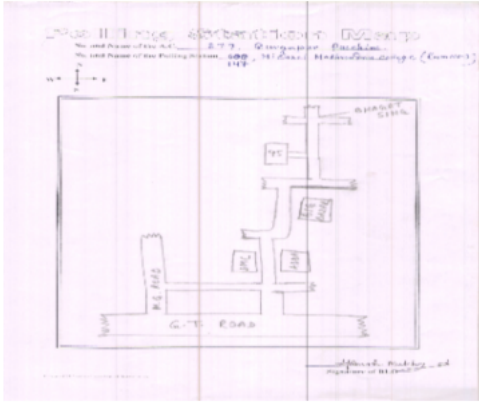

Nazri Naksha