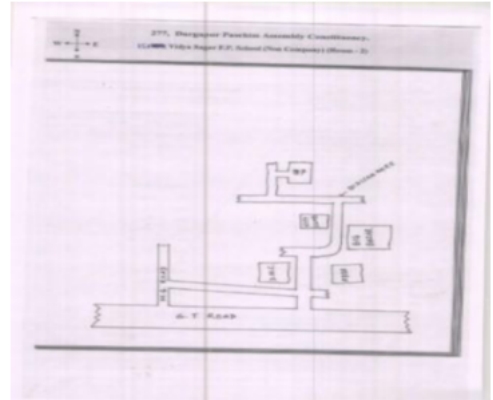

Key MAP View