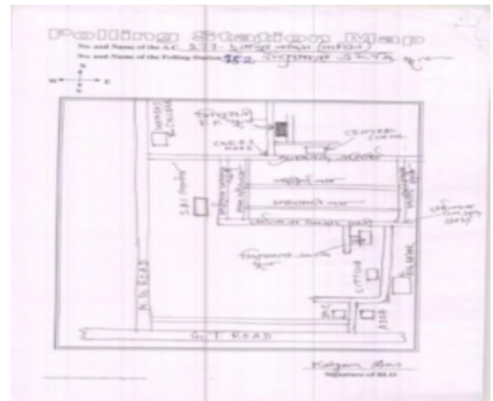

নির্বাচক নিবন্ধন আধিকারিকের স্বাক্ষর

Nazri Naksha

Google Map View

Polling Station Building Front View

Polling Station Front View

Cad View

Key MAP View

| | | | | | |
|--|--------------------------------|---|--------------------------|--|--------------------------------|
| 1 নাম : সুপ্রতীক ঘোষ পিতার নাম: সুমন ঘোষ বাড়ির নং : n0326 বয়স : 26 লিঙ্গ : পুরুষ | WEP2407336 ফটো উপলব্ধ | 2 নাম : শুভজিৎ চক্রবর্তী পিতার নাম: তিমির বরন চক্রবর্তী বাড়ির নং : 1 বয়স : 33 লিঙ্গ : পুরুষ | ARZ1376805 ফটো উপলব্ধ | 3 নাম : পর্নি দত্ত স্বামীর নাম: হরিনারায়ন দত্ত বাড়ির নং : 2/16 বয়স : 40 লিঙ্গ : মহিলা | WEP1719814 ফটো উপলব্ধ |
| 4 নাম : প্রভাস চ্যাটার্জী পিতার নাম: প্রশান্ত চ্যাটার্জী বাড়ির নং : 3 বয়স : 50 লিঙ্গ : পুরুষ | WB/37/264/351518 ফটো উপলব্ধ | 5 নাম : দীপ্তা বিশ্বাস পিতার নাম: দেবশীষ বিশ্বাস বাড়ির নং : 4 বয়স : 27 লিঙ্গ : মহিলা | WEP2296465 ফটো উপলব্ধ | 6 নাম : অরুণি কুমার মুখার্জী পিতার নাম: জাদুমানি মুখার্জী বাড়ির নং : 4/1 বয়স : 81 লিঙ্গ : পুরুষ | LJK3223211 ফটো উপলব্ধ |
| 7 নাম : সায়ন্তনী মুখার্জী পিতার নাম: অরুণকুমার মুখার্জী বাড়ির নং : 4/1 বয়স : 45 লিঙ্গ : মহিলা | LJK2522472 ফটো উপলব্ধ | 8 নাম : অমিত মুখার্জী পিতার নাম: ব্রহ্মময় মুখার্জী বাড়ির নং : 4/3 বয়স : 59 লিঙ্গ : পুরুষ | WEP1302108 ফটো উপলব্ধ | 9 নাম : অনুরাগ মুখার্জী পিতার নাম: অমিত মুখার্জী বাড়ির নং : 4/3 বয়স : 21 লিঙ্গ : পুরুষ | WEP2924504 ফটো উপলব্ধ |
| 10 নাম : সোমা মুখার্জী স্বামীর নাম: অমিত মুখার্জী বাড়ির নং : 4/3 বয়স : 51 লিঙ্গ : মহিলা | WEP2613008 ফটো উপলব্ধ | 11 নাম : আজীত মুখার্জী পিতার নাম: অমিত মুখার্জী বাড়ির নং : 4/3 বয়স : 24 লিঙ্গ : পুরুষ | WEP2613024 ফটো উপলব্ধ | 12 নাম : অশোক কুমার বড়াল পিতার নাম: মনোহর বড়াল বাড়ির নং : 4/7 বয়স : 66 লিঙ্গ : পুরুষ | WEP1968932 ফটো উপলব্ধ |
| 13 নাম : চন্দনা বড়াল স্বামীর নাম: অশোক কুমার বড়াল বাড়ির নং : 4/7 বয়স : 62 লিঙ্গ : মহিলা | WEP1968940 ফটো উপলব্ধ | 14 নাম : অর্চিতা বড়াল পিতার নাম: অশোক কুমার বড়াল বাড়ির নং : 4/7 বয়স : 25 লিঙ্গ : মহিলা | WEP2451870 ফটো উপলব্ধ | 15 নাম : দিলীপ কুমার ঘোষ পিতার নাম: আদিত্য নাথ ঘোষ বাড়ির নং : 4/9 বয়স : 83 লিঙ্গ : পুরুষ | LJK3223252 ফটো উপলব্ধ |
| 16 নাম : মিলিতা ঘোষ স্বামীর নাম: দিলীপকুমার ঘোষ বাড়ির নং : 4/9 বয়স : 75 লিঙ্গ : মহিলা | LJK0800912 ফটো উপলব্ধ | 17 নাম : সন্দীপন ঘোষ পিতার নাম: দিলীপকুমার ঘোষ বাড়ির নং : 4/9 বয়স : 53 লিঙ্গ : পুরুষ | LJK0800920 ফটো উপলব্ধ | 18 নাম : প্রভা রায় স্বামীর নাম: নারায়ন চন্দ্র রায় বাড়ির নং : 4/11 বয়স : 62 লিঙ্গ : মহিলা | WB/37/265/456511 ফটো উপলব্ধ |
| 19 নাম : শুভঙ্কর রায় পিতার নাম: নারায়ন চন্দ্র রায় বাড়ির নং : 4/11 বয়স : 43 লিঙ্গ : পুরুষ | LJK3386612 ফটো উপলব্ধ | 20 নাম : অনুষ্কা সাহা পিতার নাম: অতীন্দ্র সাহা বাড়ির নং : 6 বয়স : 25 লিঙ্গ : মহিলা | WEP2451888 ফটো উপলব্ধ | 21 নাম : বার্না মজুমদার স্বামীর নাম: রবীন্দ্রনাথ মজুমদার বাড়ির নং : 6/1 বয়স : 60 লিঙ্গ : মহিলা | WB/37/264/531362 ফটো উপলব্ধ |
| 22 নাম : রবীন্দ্রনাথ মজুমদার পিতার নাম: শান্তি রঞ্জন মজুমদার বাড়ির নং : 6/1 বয়স : 70 লিঙ্গ : পুরুষ | WEP1301829 ফটো উপলব্ধ | 23 নাম : অয়না মজুমদার স্বামীর নাম: বিশ্বজিৎ মজুমদার বাড়ির নং : 6/1 বয়স : 32 লিঙ্গ : মহিলা | ZTJ1717610 ফটো উপলব্ধ | 24 নাম : বিশ্বজিৎ মজুমদার পিতার নাম: রবীন্দ্র নাথ মজুমদার বাড়ির নং : 6/1 বয়স : 35 লিঙ্গ : পুরুষ | WEP1301837 ফটো উপলব্ধ |
| 25 নাম : সমীর দাস পিতার নাম: প্রফুল্ল কুমার দাস বাড়ির নং : 6/3 বয়স : 50 লিঙ্গ : পুরুষ | WEP2613057 ফটো উপলব্ধ | 26 নাম : প্রফুল্ল কুমার দাস পিতার নাম: অন্নদা কুমার দাস বাড়ির নং : 6/3 বয়স : 87 লিঙ্গ : পুরুষ | LJK0800938 ফটো উপলব্ধ | 27 নাম : কিশোর কুমার দাস পিতার নাম: প্রফুল্ল কুমার দাস বাড়ির নং : 6/3 বয়স : 55 লিঙ্গ : পুরুষ | LJK0800953 ফটো উপলব্ধ |
| 28 নাম : প্রতীমা দাস স্বামীর নাম: সমীর রঞ্জন দাস বাড়ির নং : 6/3 বয়স : 36 লিঙ্গ : মহিলা | MGD2718609 ফটো উপলব্ধ | 29 নাম : সোমা দাস স্বামীর নাম: কিশোর কুমার দাস বাড়ির নং : 6/3 বয়স : 34 লিঙ্গ : মহিলা | WEP1719913 ফটো উপলব্ধ | 30 নাম : সতীশ চন্দ্র বিশ্বাস পিতার নাম: কুমুদ বিহারী বিশ্বাস বাড়ির নং : 6/5 বয়স : 73 লিঙ্গ : পুরুষ | LJK0800979 ফটো উপলব্ধ |