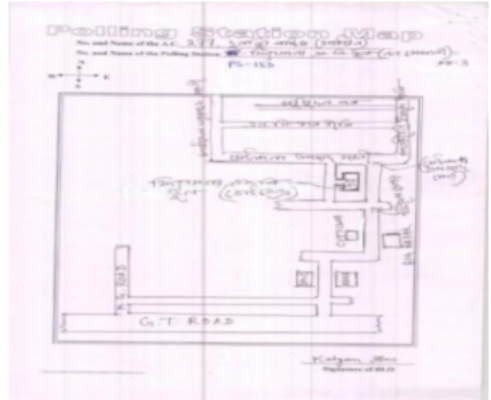

নির্বাচক নিবন্ধন আধিকারিকের স্বাক্ষর

Nazri Naksha

Google Map View

Polling Station Building Front View

Polling Station Front View

Cad View

Key MAP View

1 নাম : স্মীলী মৈত্র পিতার নাম: সৌরভ মৈত্র বাড়ির নং : 1এ/9 বয়স : 22 লিঙ্গ : মহিলা	WEP2779411 ফটো উপলব্ধ	2 নাম : মৌমিতা সরকার পিতার নাম: দেবদাস সরকার বাড়ির নং : 1A/16 বয়স : 26 লিঙ্গ : মহিলা	WEP2407344 ফটো উপলব্ধ	3 নাম : সঞ্চালিকা চ্যাট্টাঙ্গী মায়ের নাম: স্মৃতি কানা চ্যাট্টাঙ্গী বাড়ির নং : 1এ/20 বয়স : 21 লিঙ্গ : মহিলা	WEP2818474 ফটো উপলব্ধ
4 নাম : স্পরেশা মুস্তেরজী পিতার নাম: চৈত রয় ভৌমিক বাড়ির নং : 2/5 বয়স : 23 লিঙ্গ : পুরুষ	WEP2680544 ফটো উপলব্ধ	5 নাম : পম্পা ঘোষ স্বামীর নাম: শিবাজী ঘোষ বাড়ির নং : 2/10 বয়স : 46 লিঙ্গ : মহিলা	LJK2522860 ফটো উপলব্ধ	6 নাম : রুপসা সরকার পিতার নাম: নিলয় সরকার বাড়ির নং : 4/7 বয়স : 21 লিঙ্গ : মহিলা	WEP2818466 ফটো উপলব্ধ
# 7 নাম : অদুজা দে পিতার নাম: অনুপম দে বাড়ির নং : 4/8 বয়স : 24 লিঙ্গ : মহিলা	WEP2680601 ফটো উপলব্ধ	8 নাম : অভিষেক সরকার পিতার নাম: অভিজিৎ সরকার বাড়ির নং : 4/10 বয়স : 23 লিঙ্গ : পুরুষ	WEP2680635 ফটো উপলব্ধ	9 নাম : মল্লিকা দত্ত স্বামীর নাম: মুণাল দত্ত বাড়ির নং : 4/12 বয়স : 52 লিঙ্গ : মহিলা	WEP2613552 ফটো উপলব্ধ
10 নাম : মুণাল দত্ত পিতার নাম: কিষণলাল দত্ত বাড়ির নং : 4/12 বয়স : 53 লিঙ্গ : পুরুষ	WEP2613537 ফটো উপলব্ধ	11 নাম : সুজয় ব্যানার্জী পিতার নাম: নারায়ন ব্যানার্জী বাড়ির নং : 4/16 বয়স : 50 লিঙ্গ : পুরুষ	WEP2986206 ফটো উপলব্ধ	12 নাম : গাঙ্গী ব্যানার্জী স্বামীর নাম: সুজয় ব্যানার্জী বাড়ির নং : 4/16 বয়স : 38 লিঙ্গ : মহিলা	ARZ0339184 ফটো উপলব্ধ
13 নাম : অঞ্জিৎ কুমার পিতার নাম: মোহনলাল কুমার বাড়ির নং : 29 এন সি রায় চৌধুরী বীথি বয়স : 22 লিঙ্গ : পুরুষ	WEP2779205 ফটো উপলব্ধ	# 14 নাম : শিবানী চৌধুরী স্বামীর নাম: সত্যব্রত চৌধুরী বাড়ির নং : 55 বয়স : 73 লিঙ্গ : মহিলা	LJK4413928 ফটো উপলব্ধ	# 15 নাম : সত্যব্রত চৌধুরী পিতার নাম: মনিন্দ্রকিশোর চৌধুরী বাড়ির নং : 55 বয়স : 72 লিঙ্গ : পুরুষ	LJK4413910 ফটো উপলব্ধ
# 16 নাম : সানিরবন্ধা চৌধুরী পিতার নাম: সত্যব্রত চৌধুরী বাড়ির নং : 55 বয়স : 38 লিঙ্গ : পুরুষ	LJK4020897 ফটো উপলব্ধ	17 নাম : নন্দিতা পাল স্বামীর নাম: কল্যান পাল বাড়ির নং : 57 বয়স : 57 লিঙ্গ : মহিলা	WB/37/265/465208 ফটো উপলব্ধ	# 18 নাম : সুমন কুমার পাল পিতার নাম: সুনীল পাল বাড়ির নং : সি/57 বয়স : 52 লিঙ্গ : পুরুষ	WEP2998169 ফটো উপলব্ধ
19 নাম : মৌমিতা পাল পিতার নাম: কল্যান কুমার পাল বাড়ির নং : 57 বয়স : 34 লিঙ্গ : মহিলা	WEP1197433 ফটো উপলব্ধ	20 নাম : পুষ্টিপতা পাল পিতার নাম: কল্যান কুমার পাল বাড়ির নং : 57 বয়স : 31 লিঙ্গ : মহিলা	WEP1577691 ফটো উপলব্ধ	21 নাম : ভাস্কর সেনগুপ্ত পিতার নাম: ভবতোষ সেনগুপ্ত বাড়ির নং : 63 বয়স : 66 লিঙ্গ : পুরুষ	WB/37/265/465826 ফটো উপলব্ধ
22 নাম : কাকলি সেনগুপ্ত স্বামীর নাম: ভাস্কর সেনগুপ্ত বাড়ির নং : 63 বয়স : 62 লিঙ্গ : মহিলা	LJK2523009 ফটো উপলব্ধ	23 নাম : উদিত সেনগুপ্ত পিতার নাম: ভাস্কর সেনগুপ্ত বাড়ির নং : 63 বয়স : 30 লিঙ্গ : পুরুষ	WEP1929512 ফটো উপলব্ধ	24 নাম : শংকরনাথ সোম পিতার নাম: সমরেন্দ্রনাথ সোম বাড়ির নং : 69 বয়স : 91 লিঙ্গ : পুরুষ	WB/37/265/465921 ফটো উপলব্ধ
25 নাম : আইভি সোম স্বামীর নাম: শংকরনাথ সোম বাড়ির নং : 69 বয়স : 85 লিঙ্গ : মহিলা	WB/37/265/465922 ফটো উপলব্ধ	26 নাম : ভাস্কর সোম পিতার নাম: শংকর নাথ সোম বাড়ির নং : 69 বয়স : 55 লিঙ্গ : পুরুষ	LJK4808184 ফটো উপলব্ধ	27 নাম : গুস্তা সেন গুপ্ত স্বামীর নাম: নির্মাল্য সেন গুপ্ত বাড়ির নং : 71 বয়স : 83 লিঙ্গ : মহিলা	LJK0754036 ফটো উপলব্ধ
28 নাম : সজল মুখার্জী পিতার নাম: রত্নেশ্বর মুখার্জী বাড়ির নং : 75 বয়স : 59 লিঙ্গ : পুরুষ	WB/37/265/465455 ফটো উপলব্ধ	29 নাম : লতা মুখার্জী স্বামীর নাম: কাজল মুখার্জী বাড়ির নং : 75 বয়স : 59 লিঙ্গ : মহিলা	WB/37/265/465438 ফটো উপলব্ধ	30 নাম : উজ্জ্বল মুখার্জী পিতার নাম: রত্নেশ্বর মুখার্জী বাড়ির নং : 75 বয়স : 65 লিঙ্গ : পুরুষ	WB/37/265/465467 ফটো উপলব্ধ