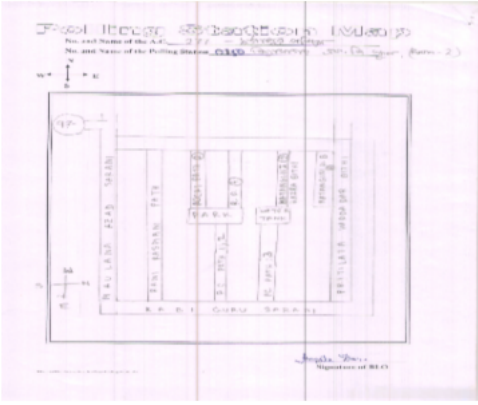

Nazri Naksha