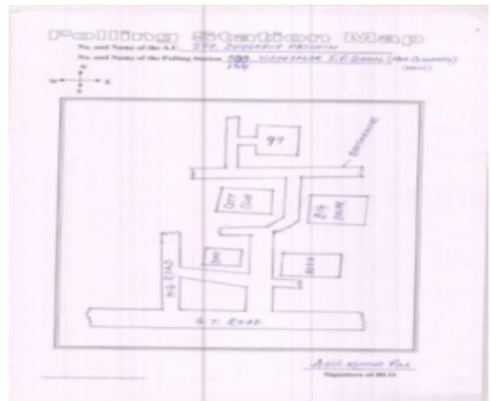

নির্বাচক নিবন্ধন আধিকারিকের স্বাক্ষর

Nazri Naksha

Google Map View

Polling Station Building Front View

Polling Station Front View

Cad View

Key MAP View

1 নাম : মুক্তা ভট্টাচার্য্য পিতার নাম: শৈলেন্দ্রনাথ ভট্টাচার্য্য বাড়ির নং : n0140 বয়স : 63 লিঙ্গ : মহিলা	LJK4415139 ফটো উপলব্ধ	2 নাম : দেবাশিস দাস পিতার নাম: প্রফুল্ল রঞ্জন দাস বাড়ির নং : n0111 বয়স : 49 লিঙ্গ : পুরুষ	LJK2523090 ফটো উপলব্ধ	# 3 নাম : বৈশালী দে স্বামীর নাম: কিয়ানন্দ দে বাড়ির নং : n0075 বয়স : 57 লিঙ্গ : মহিলা	LJK3194834 ফটো উপলব্ধ
4 নাম : অরুণ মন্ডল পিতার নাম: দমন চন্দ্র সৌ মন্ডল বাড়ির নং : n0067 বয়স : 69 লিঙ্গ : পুরুষ	WEP2498715 ফটো উপলব্ধ	Q 5 নাম : শান্তি মুন্সী স্বামীর নাম: রামচন্দ্র মুন্সী বাড়ির নং : 1/2 বয়স : 91 লিঙ্গ : মহিলা	WEP1302926 ফটো উপলব্ধ	6 নাম : মনীষা মুন্সি পিতার নাম: তপন মুন্সি বাড়ির নং : 1/2 বয়স : 30 লিঙ্গ : মহিলা	WEP1782390 ফটো উপলব্ধ
7 নাম : আরিফ মুন্সি পিতার নাম: গৌতম মুন্সি বাড়ির নং : 1/2 বয়স : 23 লিঙ্গ : পুরুষ	WEP2754141 ফটো উপলব্ধ	8 নাম : মানিক চন্দ্র মুন্সি পিতার নাম: রামচন্দ্র মুন্সি বাড়ির নং : 1/2 বয়স : 74 লিঙ্গ : পুরুষ	LJK0756411 ফটো উপলব্ধ	9 নাম : তপন মুন্সী পিতার নাম: রামচন্দ্র মুন্সী বাড়ির নং : 1/2 বয়স : 70 লিঙ্গ : পুরুষ	LJK0756429 ফটো উপলব্ধ
10 নাম : গৌতম মুন্সি পিতার নাম: রামচন্দ্র মুন্সি বাড়ির নং : 1/2 বয়স : 63 লিঙ্গ : পুরুষ	LJK0756445 ফটো উপলব্ধ	11 নাম : অপর্ণা মুন্সি স্বামীর নাম: তপন মুন্সি বাড়ির নং : 1/2 বয়স : 58 লিঙ্গ : মহিলা	LJK0756437 ফটো উপলব্ধ	12 নাম : শর্মিষ্ঠা মুন্সি স্বামীর নাম: গৌতম মুন্সি বাড়ির নং : 1/2 বয়স : 51 লিঙ্গ : মহিলা	WB/38/262/447227 ফটো উপলব্ধ
13 নাম : তপন দাস পিতার নাম: কিরীটী রঞ্জন দাস বাড়ির নং : 1/3 বয়স : 67 লিঙ্গ : পুরুষ	LJK3194263 ফটো উপলব্ধ	14 নাম : সুদীপ্তা দাস স্বামীর নাম: তপন দাস বাড়ির নং : 1/3 বয়স : 62 লিঙ্গ : মহিলা	LJK3194271 ফটো উপলব্ধ	15 নাম : সঞ্জয় দাস পিতার নাম: তপন দাস বাড়ির নং : 1/3 বয়স : 34 লিঙ্গ : পুরুষ	WEP1197532 ফটো উপলব্ধ
16 নাম : সঞ্জয় দাস পিতার নাম: অমিয় কান্তি দাস বাড়ির নং : 1/5 বয়স : 58 লিঙ্গ : পুরুষ	LJK0756502 ফটো উপলব্ধ	17 নাম : মৌচুসী দাস স্বামীর নাম: সঞ্জয় দাস বাড়ির নং : 1/5 বয়স : 54 লিঙ্গ : মহিলা	LJK3194289 ফটো উপলব্ধ	18 নাম : স্বপ্না দাস স্বামীর নাম: তরুণ দাস বাড়ির নং : 1/5 বয়স : 51 লিঙ্গ : মহিলা	LJK3109303 ফটো উপলব্ধ
19 নাম : মনীষা দাস পিতার নাম: তরুণ দাস বাড়ির নং : 1/5 বয়স : 32 লিঙ্গ : মহিলা	WEP1577857 ফটো উপলব্ধ	20 নাম : সৌরভ দাস পিতার নাম: সঞ্জয় দাস বাড়ির নং : 1/5 বয়স : 28 লিঙ্গ : পুরুষ	WEP2296762 ফটো উপলব্ধ	21 নাম : সুরিন্দরকৌর ওয়ালিয়া স্বামীর নাম: ওমপ্রকাশ ওয়ালিয়া বাড়ির নং : 1/7 বয়স : 81 লিঙ্গ : মহিলা	WB/37/265/045376 ফটো উপলব্ধ
22 নাম : হরবিন্দর ওয়ালিয়া পিতার নাম: ওমপ্রকাশ ওয়ালিয়া বাড়ির নং : 1/7 বয়স : 50 লিঙ্গ : পুরুষ	WB/37/265/045090 ফটো উপলব্ধ	23 নাম : সিমরন ওয়ালিয়া স্বামীর নাম: হরবিন্দর ওয়ালিয়া বাড়ির নং : 1/7 বয়স : 43 লিঙ্গ : মহিলা	LJK3950698 ফটো উপলব্ধ	24 নাম : ছবি চক্রবর্তী স্বামীর নাম: কৃষ্ণদাস চক্রবর্তী বাড়ির নং : 1/8 বয়স : 86 লিঙ্গ : মহিলা	WB/37/265/465038 ফটো উপলব্ধ
25 নাম : বিপ্রদাস চক্রবর্তী পিতার নাম: কৃষ্ণদাস চক্রবর্তী বাড়ির নং : 1/8 বয়স : 51 লিঙ্গ : পুরুষ	WB/37/265/465801 ফটো উপলব্ধ	26 নাম : পূর্ণিমা চক্রবর্তী স্বামীর নাম: বিপ্রদাস চক্রবর্তী বাড়ির নং : 1/8 বয়স : 42 লিঙ্গ : মহিলা	DVM2254258 ফটো উপলব্ধ	27 নাম : তপতী দাশগুপ্ত স্বামীর নাম: পরিমল চন্দ্র দাশগুপ্ত বাড়ির নং : 1/9 বয়স : 86 লিঙ্গ : মহিলা	LJK1156611 ফটো উপলব্ধ
28 নাম : সোমক দাশগুপ্ত পিতার নাম: পরিমল চন্দ্র দাশগুপ্ত বাড়ির নং : 1/9 বয়স : 61 লিঙ্গ : পুরুষ	LJK1157031 ফটো উপলব্ধ	29 নাম : অনন্যা দাশগুপ্ত স্বামীর নাম: সোমক দাশগুপ্ত বাড়ির নং : 1/9 বয়স : 60 লিঙ্গ : মহিলা	LJK3194321 ফটো উপলব্ধ	30 নাম : সৌগত দাশগুপ্ত পিতার নাম: পরিমল চন্দ্র দাশগুপ্ত বাড়ির নং : 1/9 বয়স : 53 লিঙ্গ : পুরুষ	LJK0756601 ফটো উপলব্ধ