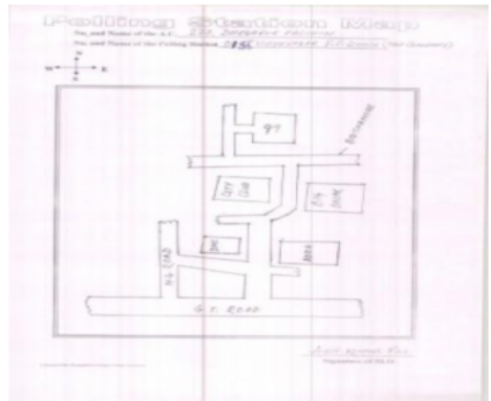

Key MAP View