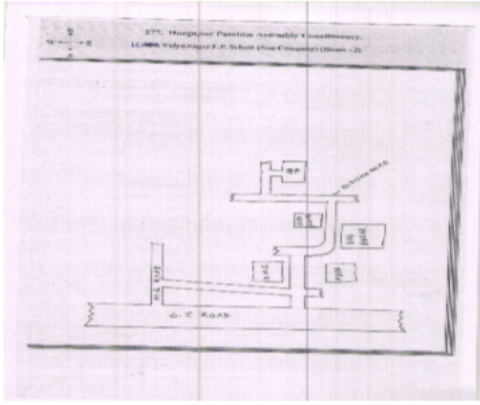

Nazri Naksha